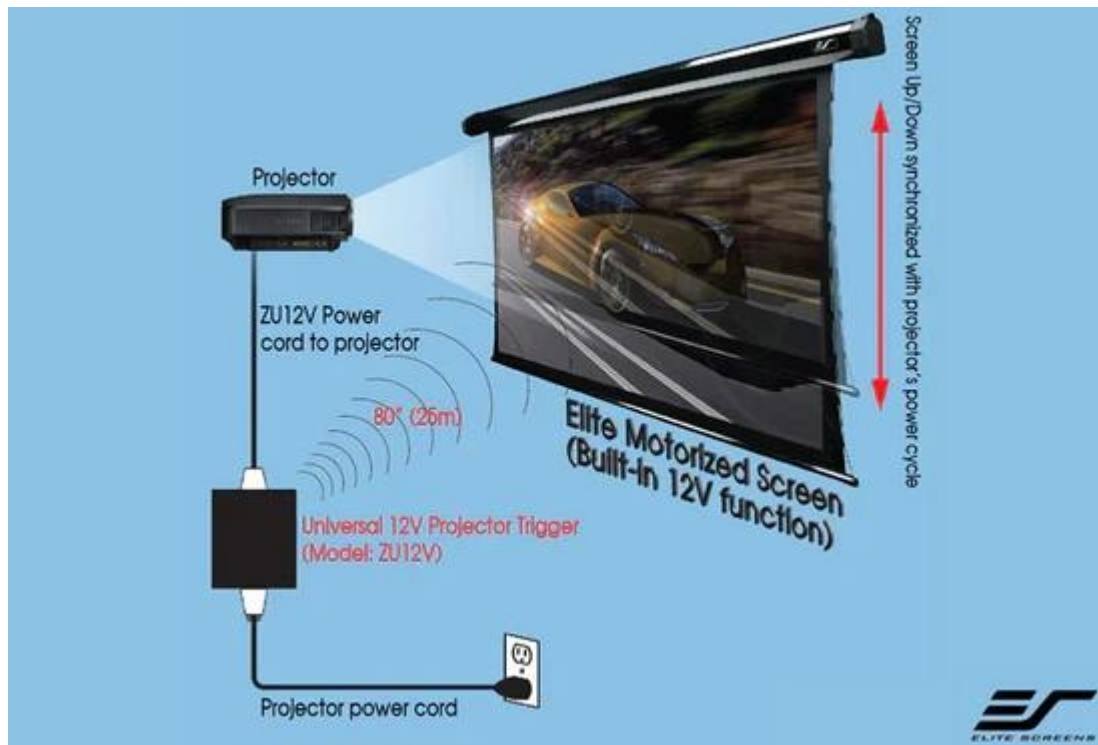

### Elite Screens ZU12V

Bezdrátová rádio spoušť s napětím 5-12 V, která automaticky ovládá motorové promítací plátno podle stavu projektoru. Při zapnutí projektoru spustí plátno, při vypnutí jej zasune. Tento systém odstraňuje nutnost přímého propojení mezi projektorem a plátnem a usnadňuje instalaci. Trigger je kompatibilní s plátny Elite Screens a lze jej použít i s projektory bez 12V Trigger výstupu.