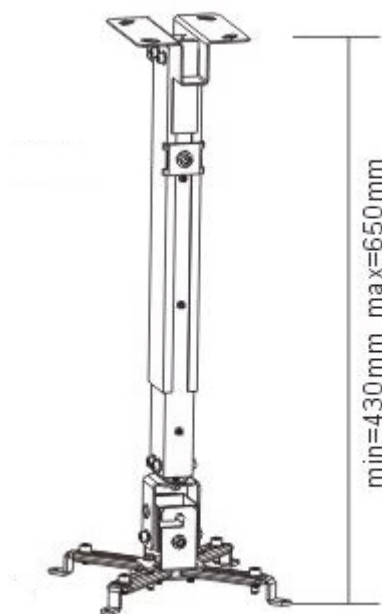

## SUNNE BY ELITE SCREENS PRO02

Cena celkem:	<b>962 Kč</b> <b>(bez DPH: 795 Kč)</b>
Běžná cena:	<b>1 058 Kč</b>
Ušetříte:	<b>96 Kč</b>
Kód zboží:	PROA94993
Part No.:	PRO02
Záruka:	24 měs.
Stav:	Nové zboží

### Sunne by Elite Screens PRO02

Stropní držák pro projektory. Maximální zatížení tohoto držáku je **20 kg**. Držák nabízí naklopení o 15°.

### ZÁKLADNÍ SPECIFIKACE

**Max. zatížení:** 20 kg

**Vzdálenost od stropu:** 430-650 mm

**Rozteč montážních bodů projektoru:** 225 x 316 mm

**Materiál:** ocel

**Barva:** černá

[Informační list](#)