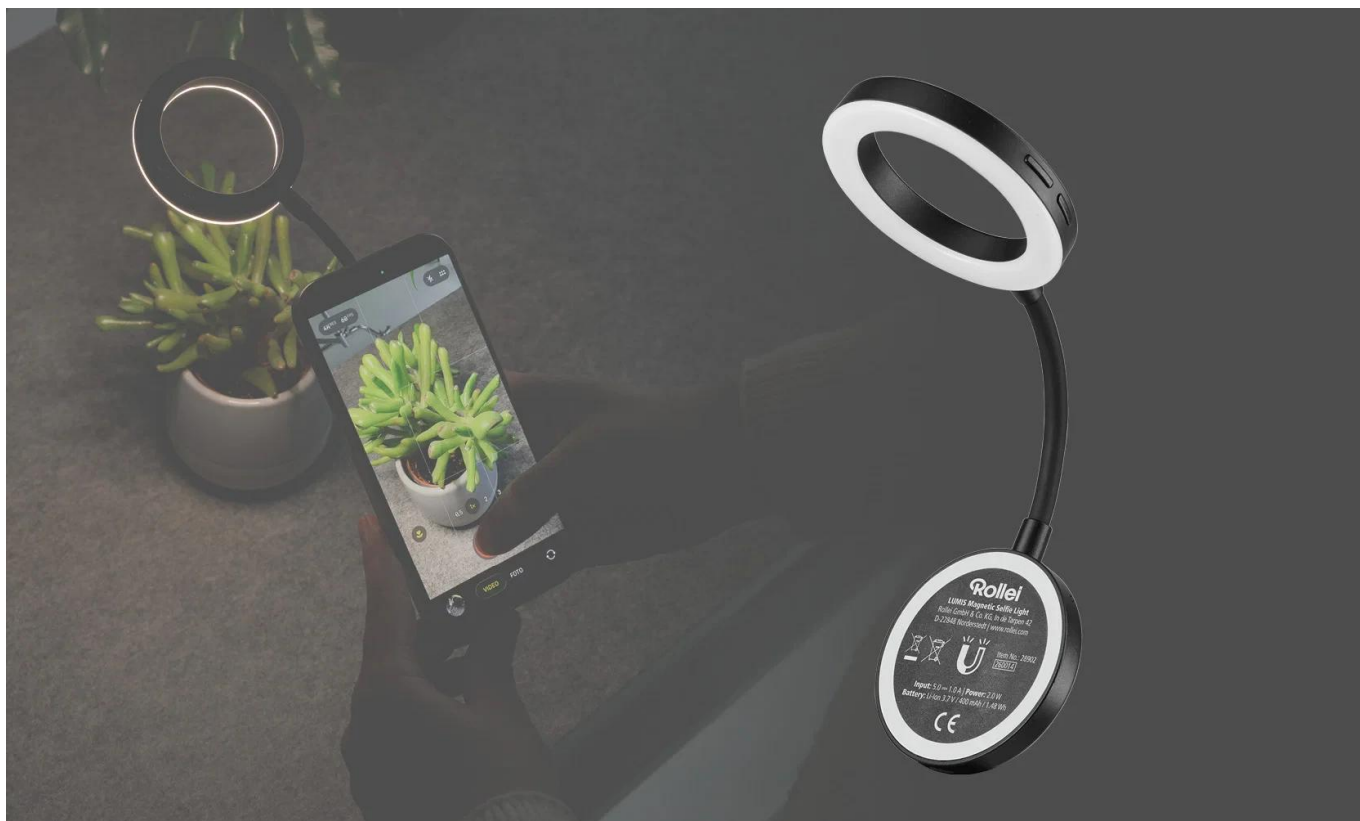

- **Magnetické uchycení** - bezpečně drží na smartphonu, tabletu nebo notebooku
- **Dvoubarevné světlo** - teplé až denní světlo v 5 stupních nastavení
- **2 W** - cílené hlavní a doplňkové světlo pro selfie, Reels a videohovory
- **Ultrakompaktní design** - lehký, plochý a vždy po ruce
- **Výkonná baterie** - lithium-iontová baterie s výdrží cca 45 minut při plném výkonu

LUMIS Magnetické LED kruhové světlo: vaše světlo pro každý okamžik

LUMIS Magnetické LED kruhové světlo pro selfie zajistí, že budete vždy ve správném světle. Díky **magnetickému uchycení** je připraveno k použití během několika sekund - ať už pro spontánní selfie, profesionální reels nebo jasné video hovory.

Magnetické uchycení: bezpečně drží na každém zařízení

Žádná složitá montáž: světlo se **bezpečně a přímo** připevní k vašemu smartphonu, tabletu nebo notebooku. Drží naprosto pevně a je perfektním řešením pro rychlou tvorbu obsahu bez otravného příslušenství.

Design kruhového světla: ploché, lehké a vždy s vámi

Perfektní kapesní nástroj: díky **ultrakompaktnímu designu kruhového světla** je světlo extrémně ploché a lehké. Vejde se do každé kapsy u kalhot a je tak ideálním společníkem pro celý váš den.