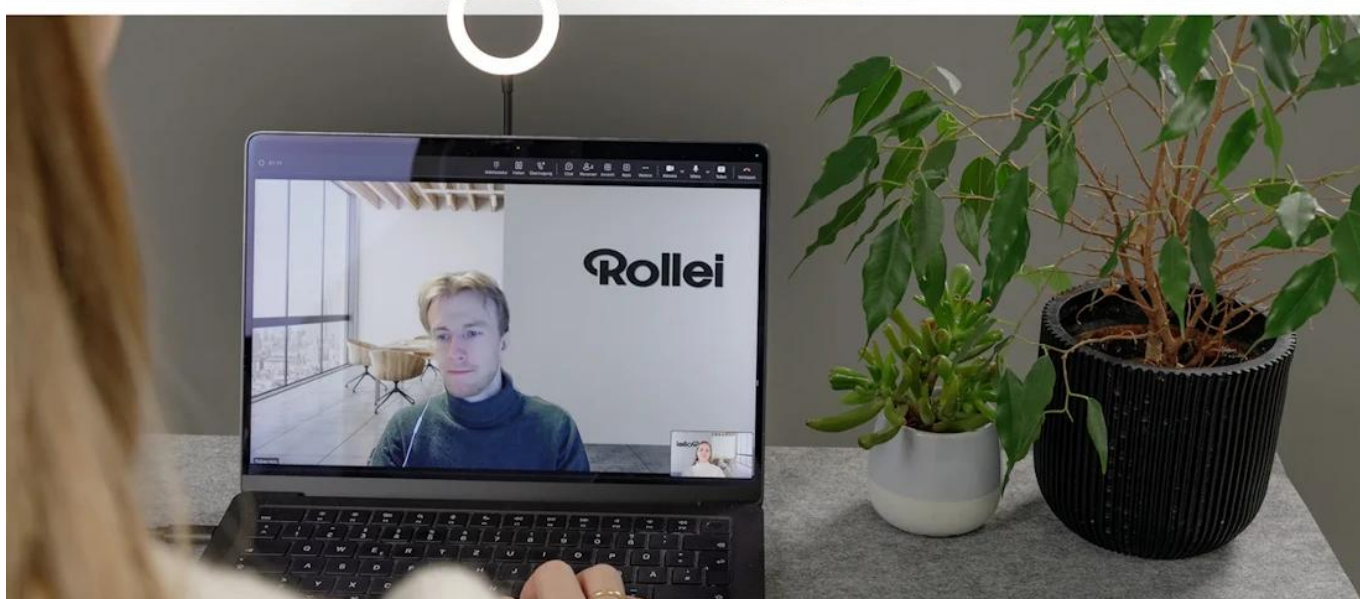

- **Magnetické uchycení** - bezpečně drží na smartphonu, tabletu nebo notebooku
- **Dvoubarevné světlo** - teplé až denní světlo v 5 stupních nastavení
- **2 W** - cílené hlavní a doplňkové světlo pro selfie, Reels a videohovory
- **Ultrakompaktní design** - lehký, plochý a vždy po ruce
- **Výkonná baterie** - lithium-iontová baterie s výdrží cca 45 minut při plném výkonu

LUMIS Magnetické LED kruhové světlo: vaše světlo pro každý okamžik

LUMIS Magnetické LED kruhové světlo pro selfie zajistí, že budete vždy ve správném světle. Díky **magnetickému uchycení** je připraveno k použití během několika sekund - ať už pro spontánní selfie, profesionální reels nebo jasné video hovory.

Magnetické uchycení: bezpečně drží na každém zařízení

Žádná složitá montáž: světlo se **bezpečně a přímo** připevní k vašemu smartphonu, tabletu nebo notebooku. Drží naprosto pevně a je perfektním řešením pro rychlou tvorbu obsahu bez otravného příslušenství.

Dvoubarevné světlo: atmosféra nastavitelná v 5 stupních

Správná atmosféra na stisknutí tlačítka: vyberte si mezi teplým světlem pro útulné vlogy nebo chladným denním světlem pro jasné videohovory. S **5 nastavitelnými stupni** dokonale přizpůsobíte vzhled vašemu prostředí.