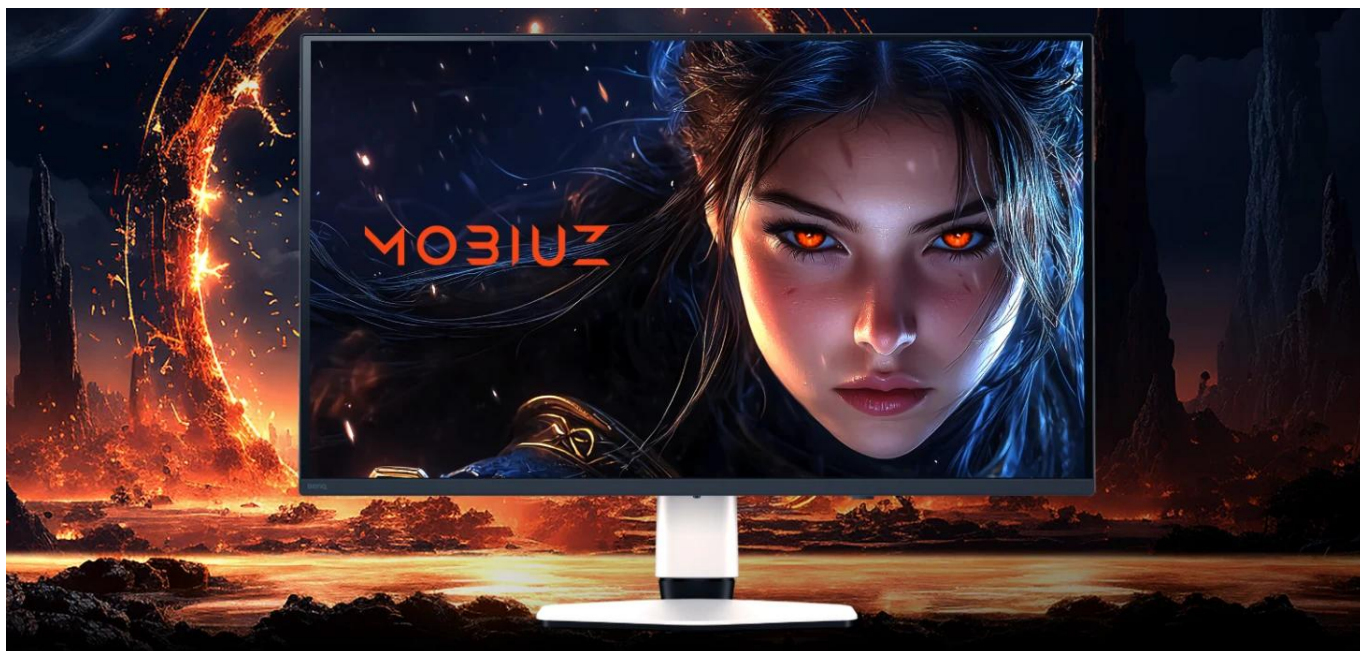

Monitor **BenQ Mobiuz EX321UZ** kombinuje **31,5" 4K QD-OLED panel** s kvantovými tečkami a obnovovací frekvencí **240 Hz** pro dokonalý herní zážitek. Díky technologii **Color Shuttle** s databází více než **120 barevných profilů** pro špičkové AAAA hry a profesionální kalibraci **BenQ Color Lab** zobrazuje každou hru přesně podle záměru tvůrců. Panel je chráněn **grafenovou fólií** pro prodlouženou životnost OLED displeje.

Monitor nabízí tři exkluzivní barevné režimy podle stylu herního umění – **Fantasy HDR, Sci-fi HDR a Realistické HDR** – které věrně reprezentují ikonické herní světy. S **99% pokrytím DCI-P3**, nativním kontrastem **1 500 000 : 1** a certifikací **VESA DisplayHDR True Black 500** poskytuje velmi hlubokou černou a zářivé barvy. Extrémně rychlá odezva **0,03 ms** a podpora **FreeSync Premium Pro** zajišťují plynulý obraz bez rozmazání.