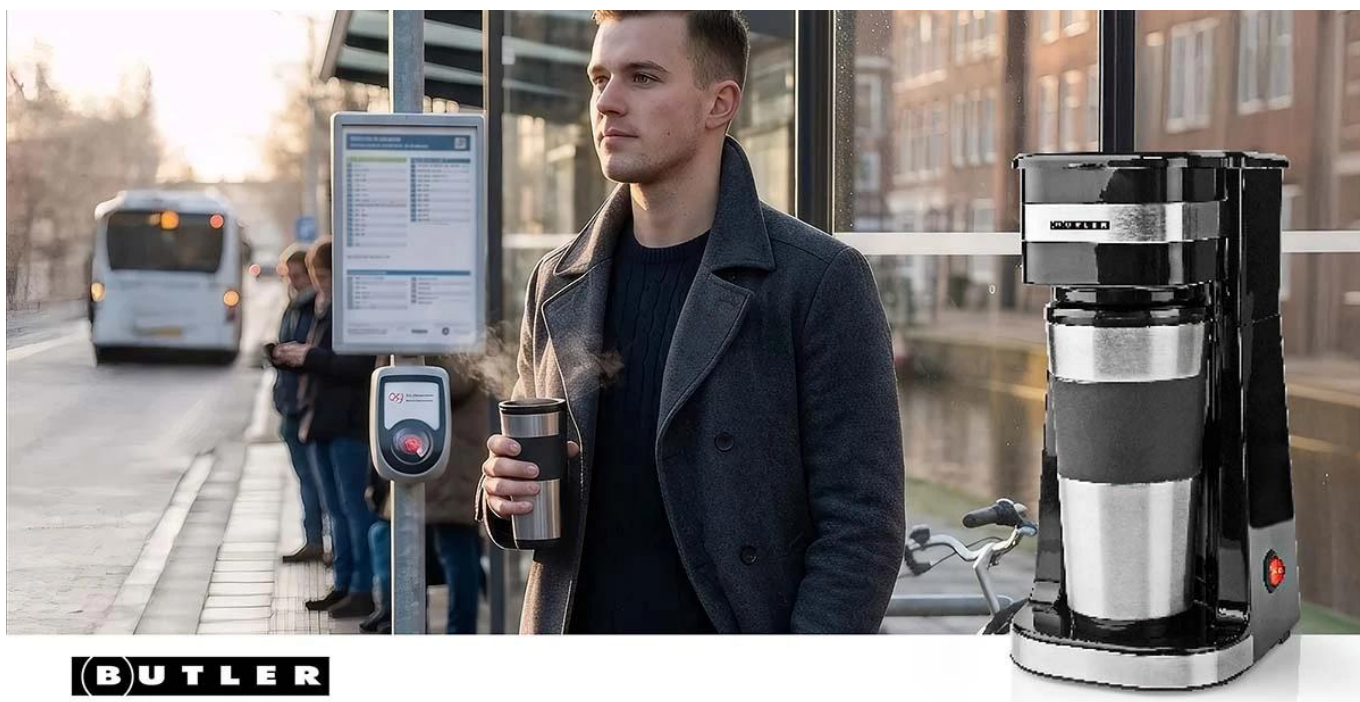

NEDIS 16100131

Cena celkem:	870 Kč (bez DPH: 719 Kč)
Běžná cena:	957 Kč
Ušetříte:	87 Kč
Kód zboží:	ELDNED1369
Part No.:	16100131
Záruka:	24 měs.
Stav:	Nové zboží

Popis

Nedis Butler kávovar na jeden šálek

Kompaktní kávovar pro přípravu jedné porce čerstvé kávy s praktickým cestovním hrnkem.

Tento jednošálkový kávovar značky **Butler** je ideálním řešením pro všechny, kteří preferují rychlou a jednoduchou přípravu kávy bez zbytečného úklidu. Přístroj je navržen pro zaneprázdněný životní styl a umožňuje rychle připravit čerstvou kávu doma, v kanceláři nebo na cestách. Vaří vždy jen jednu porci, což zajišťuje maximální čerstvost a eliminuje plýtvání.

Součástí kávovaru je **izolovaný cestovní hrnek o objemu 0,4 litru** s dvojitou stěnou z nerezové oceli, který udrží kávu teplou po delší dobu. Hrnek se vejde do většiny standardních držáků na nápoje v autě a je ideálním společníkem pro dojíždění do práce. Díky **kompaktním rozměrům 280 x 180 x 140 mm** a hmotnosti pouhých **960 g** se kávovar snadno vejde i do menších kuchyní, pokojů na kolejích nebo karavanu.

BUTLER

- Přístroj s výkonem 750 W pro rychlou přípravu jedné porce kávy o objemu 0,4 litru
- Izolovaný cestovní hrnek s dvojitou stěnou z nerezové oceli pro dlouhodobé udržení teploty

- Opakovaně použitelný nylonový permanentní filtr eliminuje potřebu papírových filtrů
- Funkce automatického vypnutí po ukončení vaření pro bezpečnost a úsporu energie
- Ukazatel hladiny vody a indikační kontrolka pro snadné ovládání
- Protiskluzové dno zajišťuje stabilní postavení přístroje během provozu
- Kompaktní rozměry a hmotnost 960 g umožňují snadné umístění i přenášení