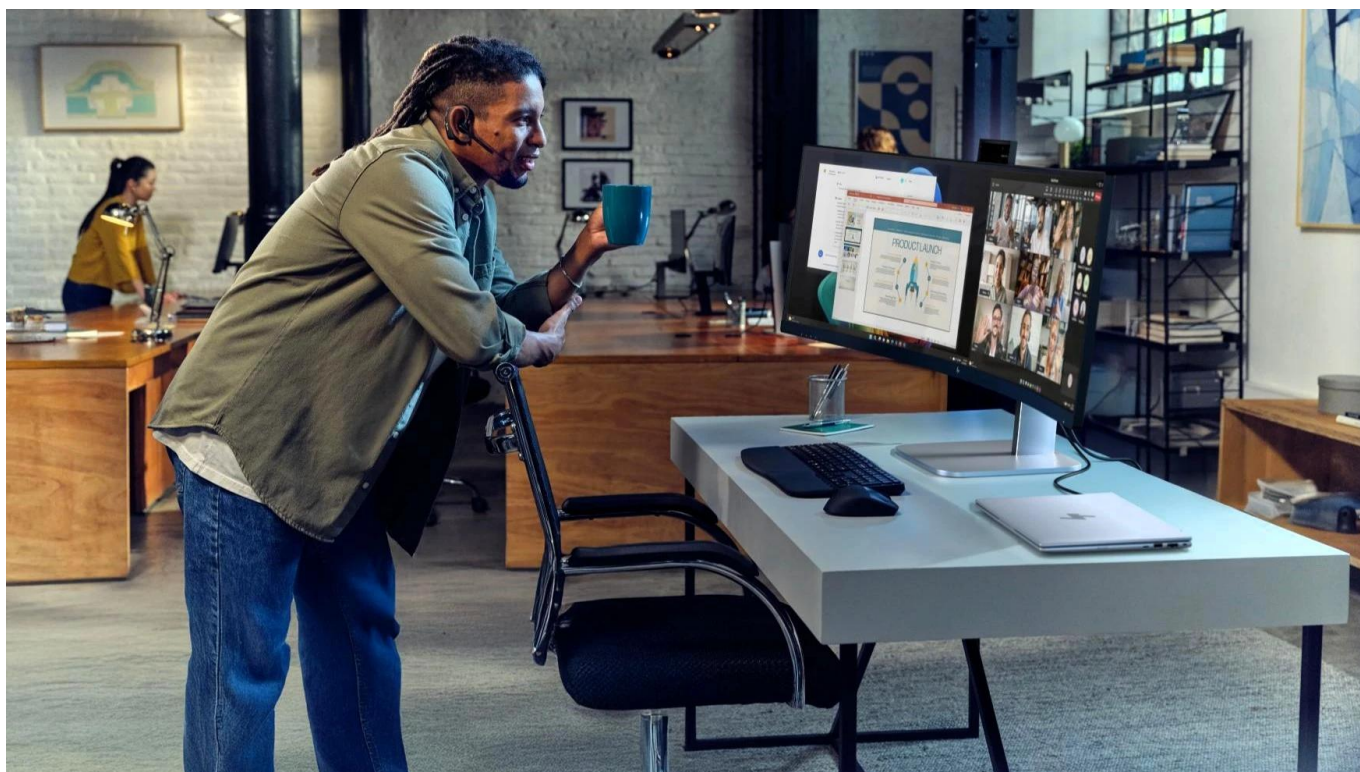

### HP 549pm

**Profesionální ultraširoký prohnutý monitor s pokročilými konferenčními funkcemi a AI technologiemi pro maximální produktivitu.**

Tento **49" monitor** s rozlišením **DQHD (5120 × 1440 px)** a zakřivením **1800R** nabízí působivý pracovní prostor v poměru stran **32 : 9**, který nahradí dva samostatné displeje. **VA panel** s kontrastním poměrem **4000 : 1** a jasem **400 nitů** zajišťuje živé barvy pokrývající **99 % sRGB** a vynikající pozorovací úhly **178°/178°**.

a myši.

- Ultraširoký 49" zakřivený displej 1800R s rozlišením DQHD (5120 × 1440 px) a obnovovací frekvencí až 165 Hz pro plynulý obraz bez rozmazání
- Integrovaná 5Mpx výsuvná a naklápěcí webkamera Poly Studio s AI funkcemi pro automatické rámování a redukci šumu
- Výkonný audio systém s duálními 3W basovými a 5W výškovými reproduktory a dvěma mikrofony s AI potlačením šumu
- Technologie Virtual Multiple Display umožňuje rozdělení displeje na až tři virtuální pracovní plochy pro efektivní multitasking
- HP Device Bridge 2.0 pro bezproblémovou práci se dvěma počítači pomocí jedné klávesnice a myši včetně přenosu souborů
- USB-C Power Delivery až 140 W pro nabíjení notebooku a přenos dat jedním kabelem
- Ergonomický stojan s nastavením výšky 150 mm, náklonem -5° až +20° a otáčením ± 30° pro optimální pracovní polohu
- Certifikace TÜV Rheinland Eye Comfort 3.0 se třemi hvězdičkami, filtr HP Eye Ease pro snížení modrého světla a technologie proti blikání

### **Pokročilé konferenční funkce**

Výsuvná webkamera se automaticky zasune pro zajištění soukromí, zatímco snímače vzdálenosti poskytují funkci Auto Lock and Awake. Ovládací tlačítka na monitoru umožňují rychlý přístup k nastavení konferencí bez nutnosti použití počítače.