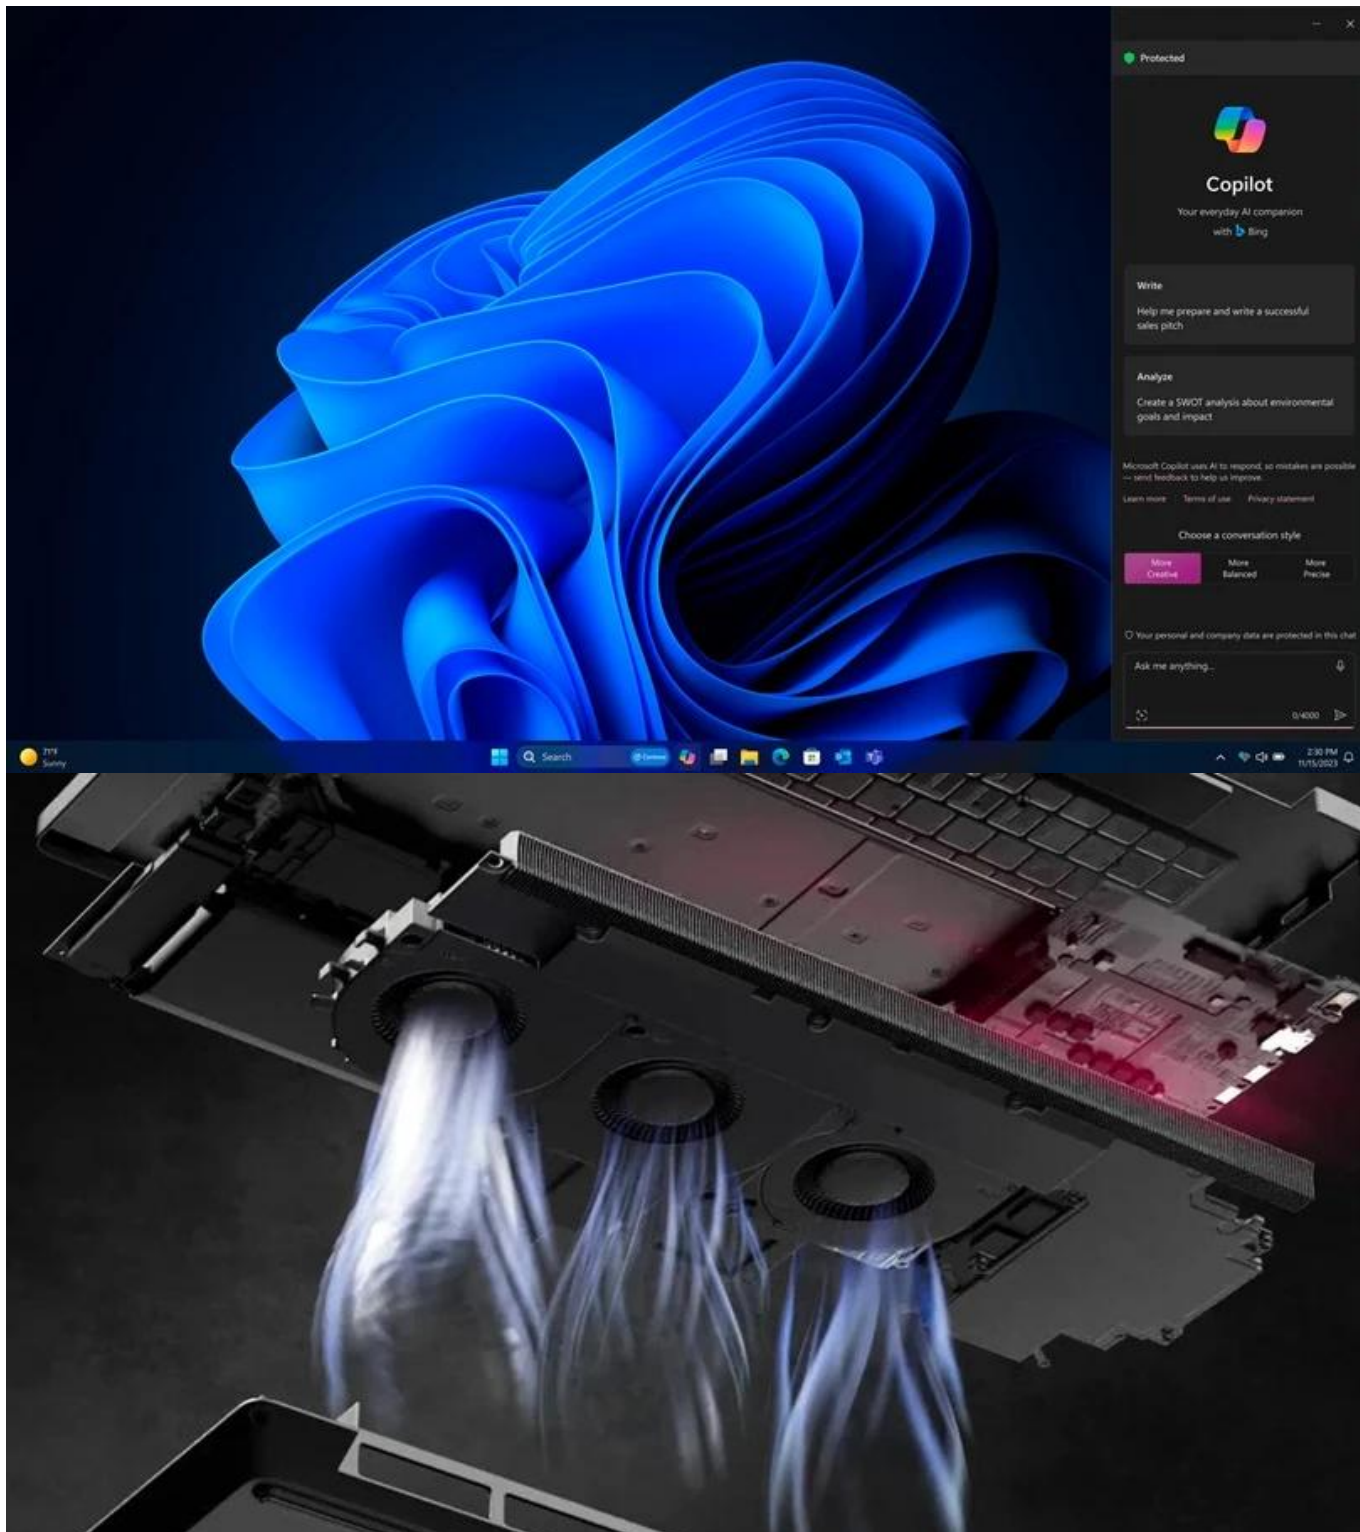

### Dell Pro Max Plus 18 MB18250 - pracovní gladiátor pro 21. století

**Notebook Dell Pro Max Plus 18 MB18250**, který obsahuje přesně to, co potřebujete pro nekompromisní produktivitu v moderním pracovním prostředí. Je navržen **pro náročné uživatele**, kteří v rámci jednoho zařízení chtějí tvořit, analyzovat a efektivně pracovat s umělou inteligencí - aniž by opadnul výkon. O ten se stará **procesor Intel Core Ultra 9 285HX** s integrovanou **NPU jednotkou**, který zvládne i tu nejděsivější pracovní zátěž. V kombinaci s **grafickou kartou NVIDIA RTX PRO 3000 Blackwell** zvládne renderování, modelování, analytiku, profi software nebo AI aplikace.

**Vestavěná AI jednotka** optimalizuje pracovní postupy, zrychluje výpočty umělé inteligence a šetří čas například při generování obsahu. Díky **obří 32GB RAM DDR5** klidně zvládne všechny procesy najednou a plynule v rámci multitaskingu. **Notebook Dell Pro Max Plus 18 MB18250** vám odprezentuje obsah na velké ploše 18palcového displeje s **Quad HD+ rozlišením** a **120Hz obnovovací frekvencí**. Produkuje ostrý obraz ve věrných a bohatých barvách díky **pokrytí 100 % barevného prostoru DCI-P3**. Je ideální pro videokonference, editační a tvůrčí činnost, ale i třeba jen sledování filmů nebo seriálů.

**Vysokorychlostní SSD úložiště s kapacitou 1 TB** má místo pro všechno, co chcete uložit - včetně velkých projektů nebo multimédií ve vysokém rozlišení. Současně tato jednotka podporuje rychlý přístup k datům, okamžité načítání aplikací a spuštění celého systému. Výbava obsahuje podsvícenou klávesnici se **samostatnou klávesou Copilot**, se kterým se ihned vydáte do světa efektivní tvorby obsahu na základě vašeho zadání. **AI nástroj Microsoft Copilot** se uplatní při práci i studiu, rešerších, získávání informací, tvorbě článků, e-mailů a další rutinní práci v kanceláři. Nechybí ani integrovaná **čtečka otisku prstů** pro zabezpečení citlivých dat.