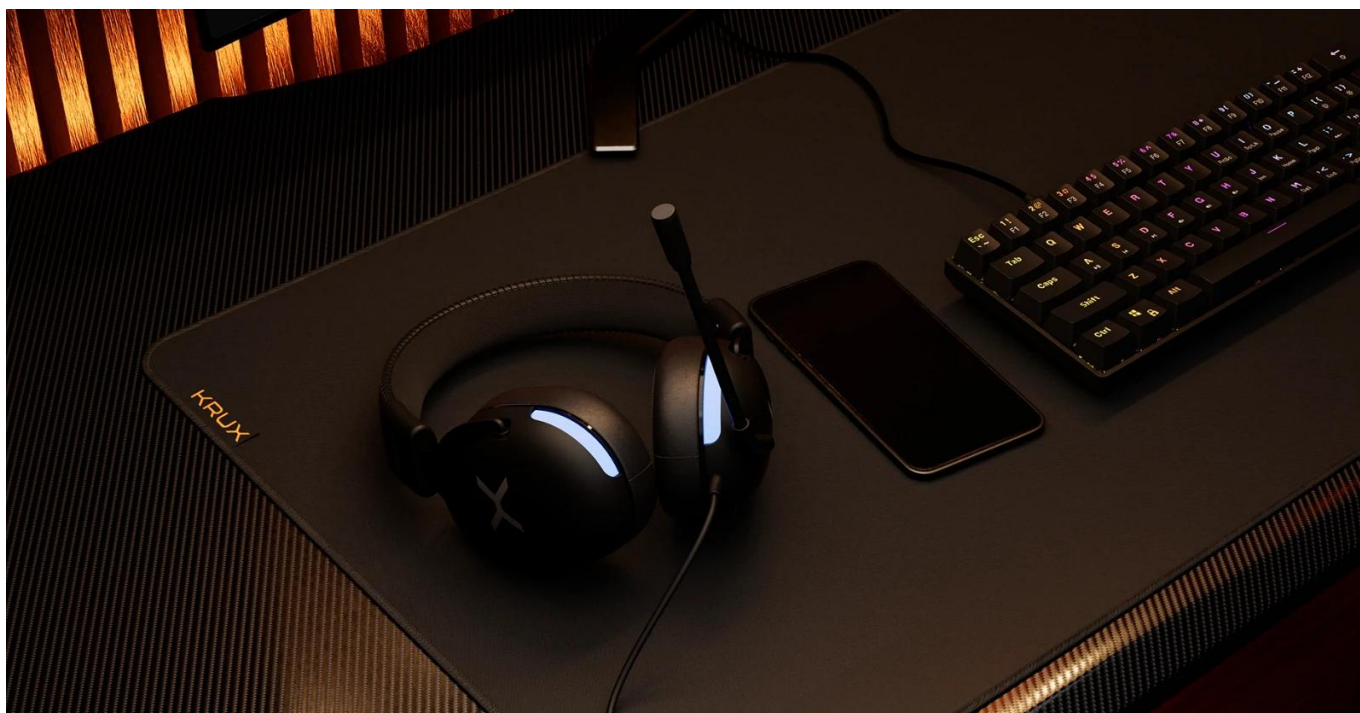

- 40mm měniče s frekvenčním rozsahem 20-20 000 Hz pro čistý stereo zvuk
- Sklopný mikrofon s automatickým ztlumením při vyklopení nahoru

- RGB podsvícení ovládané tlačítky na kabelu s výběrem barevných programů
- Hybridní náušníky z PU kůže a měkkého materiálu pro komfort a pasivní izolaci
- Univerzální 3,5mm jack konektor pro PC, notebooky, mobily, tablety a konzole
- Ovladač hlasitosti a RGB podsvícení přímo na 2m kabelu

Sklopný mikrofon s automatickým ztlumením

Mikrofon na ohebném rameni využijete při online hraní nebo volání s přáteli. Když zrovna nemluvíte, jednoduše jej vyklopte nahoru – automaticky se ztlumí.

RGB podsvícení s ovládáním na kabelu