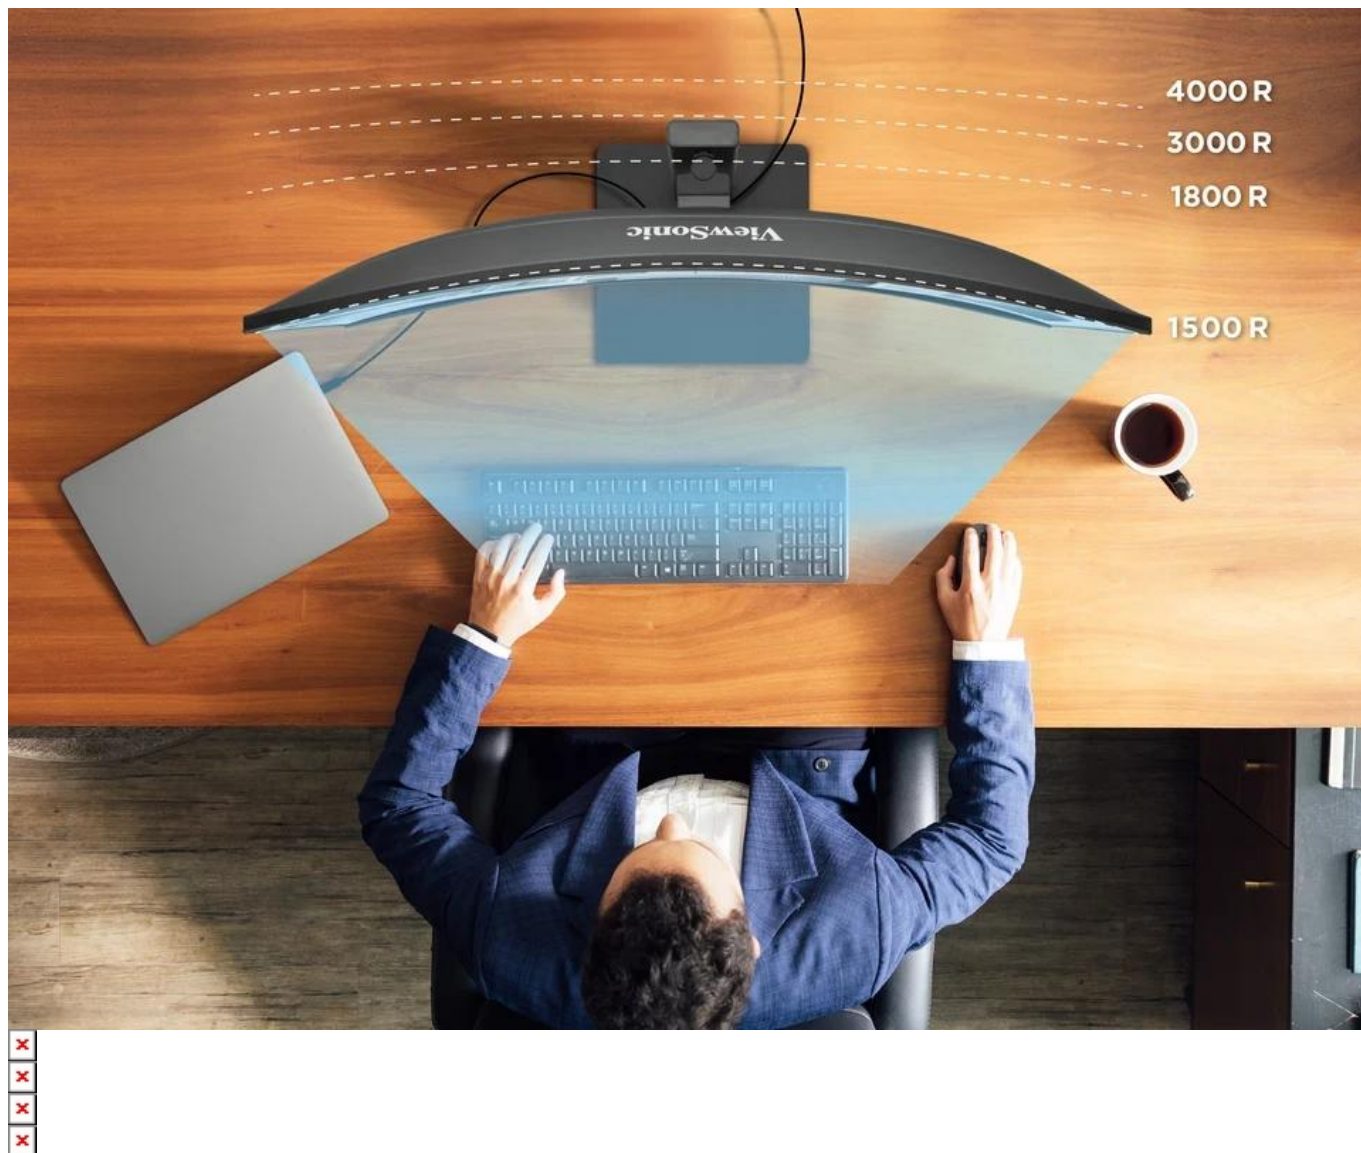

### ViewSonic VA3420C-2

**Profesionální 34" zakřivený UWQHD monitor s integrovanou USB-C dokovací stanicí a KVM přepínačem pro maximální produktivitu.**

Monitor kombinuje **ultra široký 34" displej** s rozlišením **UWQHD 3440 × 1440 px** a poměrem stran **21 : 9**, který nabízí o 35 % více pracovní plochy než standardní 27" Full HD monitor. **Zakřivení 1500R** zajišťuje rovnoměrnou vzdálenost od očí ke všem částem obrazovky, což snižuje únavu očí a zvyšuje pohlcení při práci.

- Ultra široký 34" VA panel s rozlišením UWQHD 3440 × 1440 px a poměrem stran 21 : 9 pro efektivní multitasking
- Zakřivení 1500R pro pohlcující zážitek a snížení únavy očí při dlouhodobé práci
- USB-C s DisplayPort Alt Mode a 96W Power Delivery pro připojení a napájení notebooku jediným kabelem
- Integrovaný KVM přepínač pro ovládání více počítačů z jedné klávesnice a myši
- Rychlá 120Hz obnovovací frekvence s podporou VRR pro plynulý obraz bez trhání
- Podpora HDR10 pro vyšší dynamický rozsah, přesnější barvy a lepší kontrast
- Ergonomický stojan s nastavením výšky (130 mm), náklonem (-5° až 20°) a otáčením (90°)
- Technologie Eye ProTech s Flicker-Free a filtrem modrého světla pro pohodlné sledování