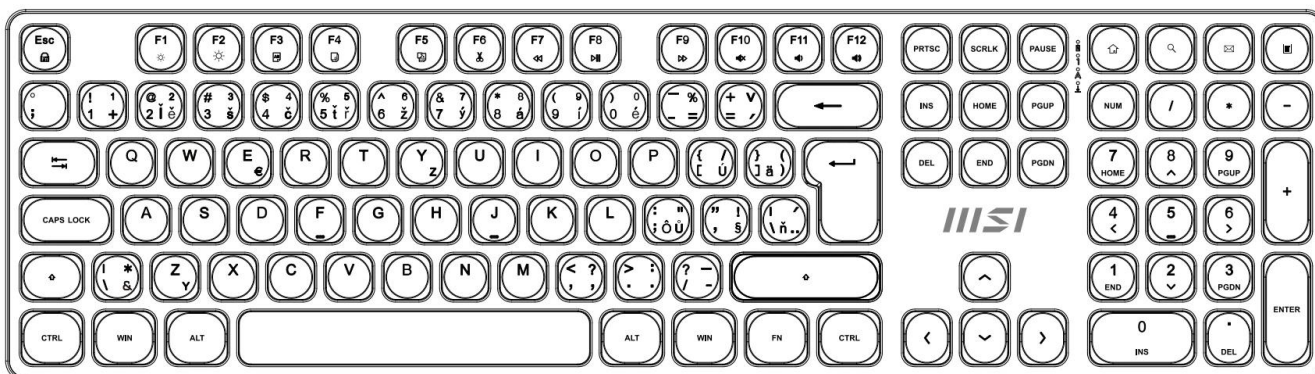

KEYMSI1036

Part No.:

S11-43CS208-Y92

Záruka:

24 měs.

Stav:

Nové zboží

**Popis****MSI FORGE K210 Wireless černý****Pozor**, foto produktu je ilustrativní. Klávesnice disponuje **CZ/SK layoutem**, správné rozložení kláves:**Elegantní bezdrátový set klávesnice a myši navržený pro maximální produktivitu a pohodlí při práci**

Sada **MSI FORGE K210 Wireless Combo** představuje kompletní řešení pro kancelářskou práci s důrazem na spolehlivost a pohodlí. Klávesnice využívá **nůžkové (scissor) spínače**, které jsou známé svým tichým, nízkým a stabilním úhodem – ideální pro rychlé psaní bez zbytečného hluku. Díky **2,4GHz bezdrátovému připojení** s dosahem až 10 metrů získáte svobodu pohybu a pracovní prostor bez zbytečných kabelů.

- Bezdrátové připojení 2,4GHz s jedním USB donglem pro obě zařízení a dosahem až 10 metrů
- Nůžkové spínače klávesnice pro tichý a plynulý úhoz s vysokou stabilitou
- Numerická klávesnice pro efektivní práci s čísly a tabulkami
- Optická myš s přepínatelným rozlišením 1000 / 1200 / 1600 DPI pro přesné sledování
- Funkční klávesy pro rychlé ovládání médií a přístup k widgetům
- Nastavitelné úhly klávesnice pomocí nožiček pro ergonomické psaní

**Rozměry:** 124 × 63 × 40 mm