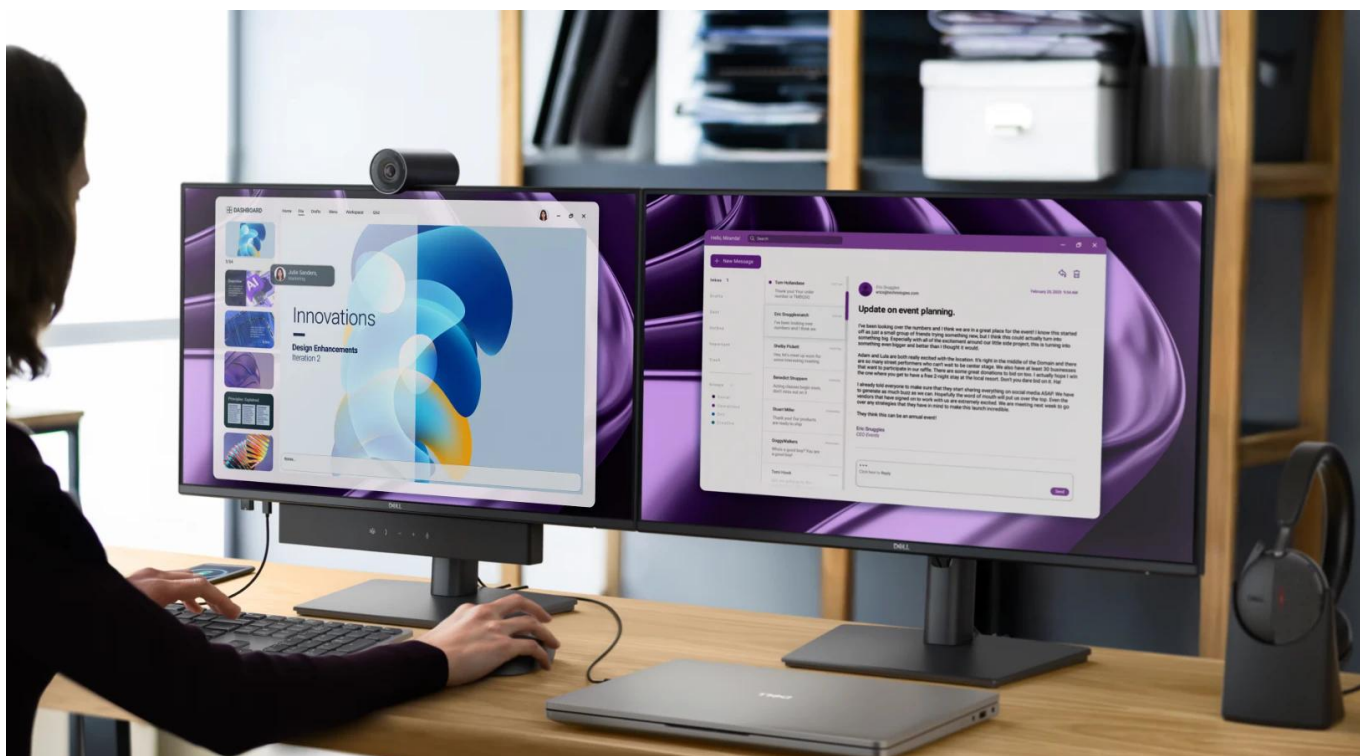

Popis

Dell Pro P 24 P2426HE

Profesionální monitor s komplexní konektivitou a certifikací pro komfort při práci.

Monitor **Dell Pro P2426HE** s úhlopříčkou **23,8"** a rozlišením **Full HD (1920 × 1080 px)** nabízí ideální řešení pro moderní kancelářské prostředí. Díky integrovanému **USB-C hubu s Power Delivery až 100 W** stačí jediný kabel pro přenos videa, dat, Ethernetu i napájení připojeného notebooku. **IPS panel** s obnovovací frekvencí **120 Hz** zajišťuje plynulé zobrazení a široké pozorovací úhly **178°/178°**.

Monitor disponuje **TÜV 4-Star certifikací** pro pohodlí očí s hardwarovou redukcí modrého světla na $\leq 35\%$ a technologií bez blikání. Barevné pokrytí **99 % sRGB** a **99 % BT.709** s kontrastním poměrem **1 500 : 1** a jasem **300 cd/m²** poskytuje přesné a živé zobrazení.

- USB-C port s DisplayPort Alt Mode a Power Delivery až 100 W pro napájení notebooku jediným kabelem

- Rozšířená konektivita zahrnuje HDMI 1.4, DisplayPort 1.4 vstup/výstup, RJ-45 Ethernet 1 GbE a USB hub
- IPS panel 23,8" s rozlišením 1920 × 1080 px, obnovovací frekvencí 120 Hz a dobou odezvy 5 ms (Fast)
- Barevné pokrytí 99 % sRGB a 99 % BT.709 s 8bitovou hloubkou barev (6-bit + FRC) pro 16,7 milionu barev
- Plně nastavitelný stojan s výškou 0 až 150 mm, náklonem -5°/+21°, otáčením ±45° a pivotem ±90°
- Snadno přístupné USB-C porty ve spodním rámečku s nabíjením až 15 W a indikací umístění na obrazovce
- Ekologická konstrukce z až 95 % recyklovaného plastu, certifikace EPEAT Gold, Climate+ a TCO Certified Edge
- Dell Display and Peripheral Manager pro vzdálenou správu a tiché firmware aktualizace během 2-3 minut

Ergonomie a montáž

Plně nastavitelný stojan umožňuje úpravu výšky v rozsahu 0 až 150 mm, náklon -5° až +21°, otáčení -45° až +45° a pivotu ±90° pro práci na výšku. Monitor je kompatibilní s **VESA 100 × 100 mm** pro montáž na stěnu nebo rameno. Díky ultratenkým rámečkům je ideální pro sestavy s více monitory.