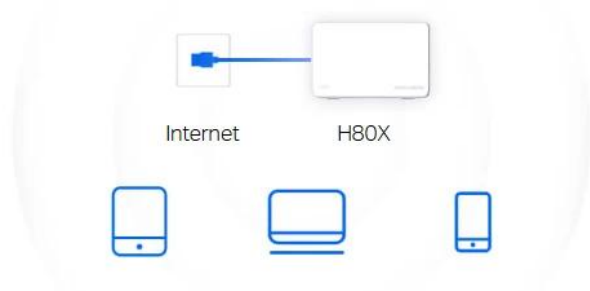

Plně gigabitové porty + automatická detekce sítě WAN/LAN

S funkcí automatické detekce sítě WAN/LAN není nutné rozlišovat mezi porty WAN/LAN. Nemusíte proto řešit zdoluhavé a složité nastavování a můžete přejít rovnou k zapojení jednotky Halo H80X. Díky plně gigabitovým portům dosáhnou vaše zařízení rychlostí až 10x vyšších než u standardních ethernetových připojení.

Několik režimů pro flexibilnější nasazení

Halo H80X podporuje různé provozní režimy podle vašich potřeb:

Režim routeru: Vytváří bezdrátovou síť pro všechna vaše Wi-Fi zařízení

Režim přístupového bodu: Rozšiřuje kabelovou síť na bezdrátovou

Router Mode

Creates a wireless network for all your WiFi devices

Access Point Mode

Extends a wired network and makes it wireless

Snadné rozšíření vašeho pokrytí

Sada Halo pro pokrytí celé domácnosti Wi-Fi signálem obsahuje několik jednotek vhodných pro všechny typy nemovitostí. A pokud by vám to nestačilo, pokrytí sítě Wi-Fi Mesh můžete kdykoli rozšířit přidáním dalších jednotek Halo.