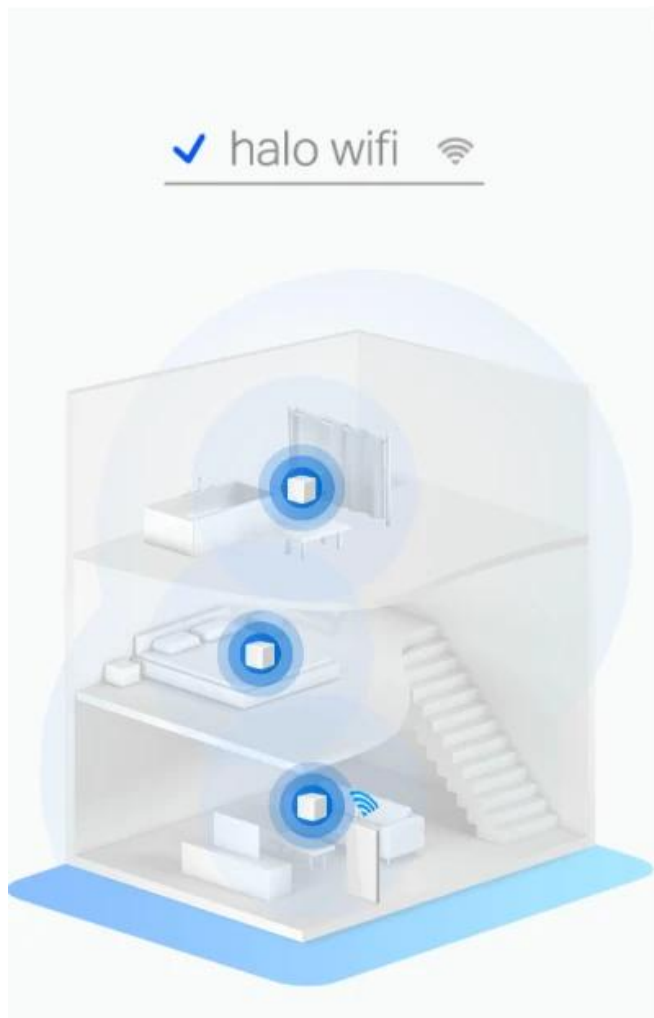

S aplikací MERCUSYS nastavíte vše potřebné v několika krocích

Nemusíte být technický znalec ani číst složité návody, stačí postupovat podle pokynů v aplikaci. Vytvořte síť Mesh za několik minut.

Jednoduché kroky instalace:

1. Vše potřebné najdete v krabici se sadou
2. Zapojte své zařízení
3. Sledujte pokyny v MERCUSYS aplikaci

- **Kontrola stavu připojených zařízení** - Přehled o všech připojených zařízeních v síti
- **Technologie řízení síťového provozu QoS** - Upřednostnění vybraných zařízení pro lepší výkon
- **Síť pro hosty** - Vytvoření oddělené sítě pro návštěvy
- **Upozornění na připojení nového zařízení** - Automatické notifikace o nových připojeních
- **Měsíční přehledy** - Statistiky využití sítě