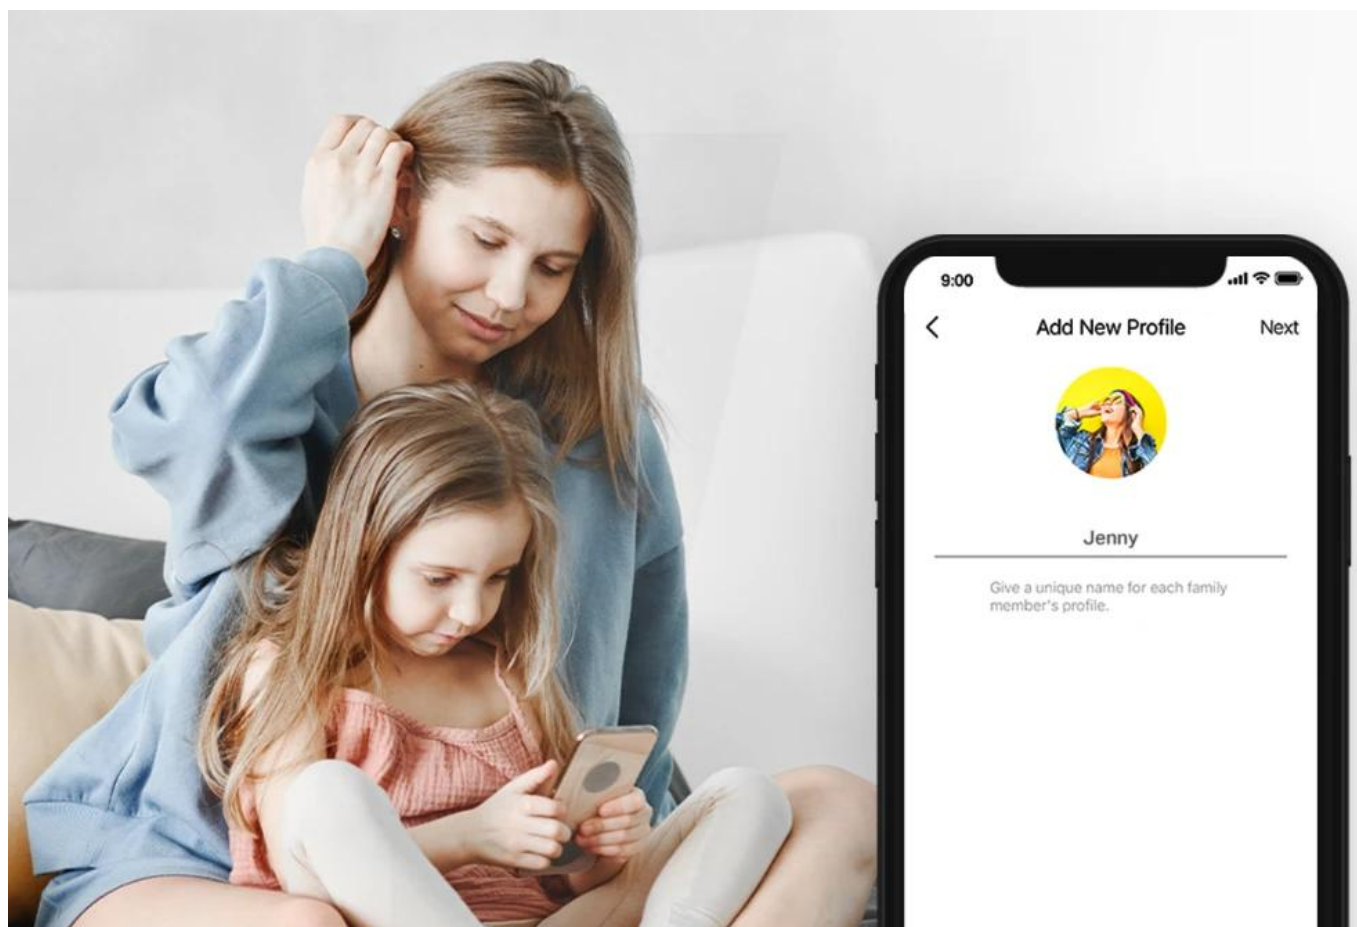

1. Vše potřebné najdete v krabici se sadou
2. Zapojte své zařízení
3. Sledujte pokyny v MERCUSYS aplikaci

- **Kontrola stavu připojených zařízení** - Přehled o všech připojených zařízeních v síti
- **Technologie řízení síťového provozu QoS** - Upřednostnění vybraných zařízení pro lepší výkon
- **Síť pro hosty** - Vytvoření oddělené sítě pro návštěvy
- **Upozornění na připojení nového zařízení** - Automatické notifikace o nových připojeních
- **Měsíční přehledy** - Statistiky využití sítě

Rodičovská kontrola

Mějte pod kontrolou obsah, který děti sledují na internetu, a vytvořte jim bezpečné online prostředí.

- **Tvorba uživatelských profilů** - Vytvořte profil pro každého člena rodiny a přiřadte mu zařízení
- **Omezení času stráveného na internetu** - Nastavte denní limity pro zdravé návyky v online prostředí
- **Blokování nevhodných webových stránek** - Kontrolujte a blokujte nevhodné stránky
- **Pozastavení připojení k internetu** - Odpojte členy rodiny od internetu pro odpočinek od virtuálního světa