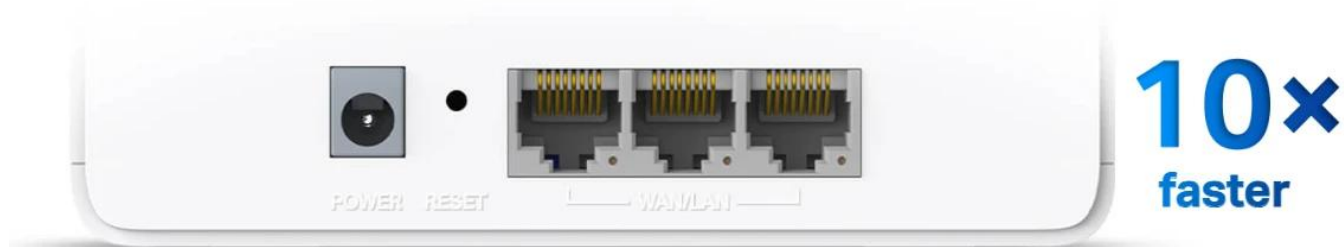

Plně gigabitové porty + automatická detekce sítě WAN/LAN

S funkcí automatické detekce sítě WAN/LAN není nutné rozlišovat mezi porty WAN/LAN. Nemusíte proto řešit zdoluhavé a složité nastavování a můžete přejít rovnou k zapojení jednotky Halo H80X. Díky plně gigabitovým portům dosáhnou vaše zařízení rychlostí až 10x vyšších než u standardních ethernetových připojení.