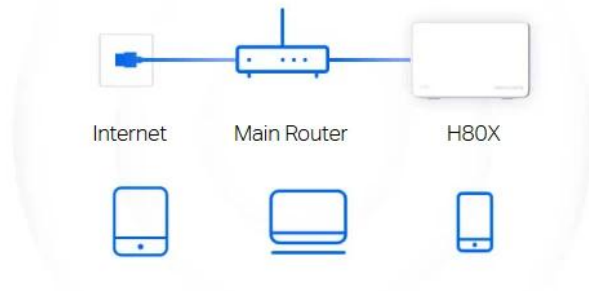

Plně gigabitové porty + automatická detekce sítě WAN/LAN

S funkcí automatické detekce sítě WAN/LAN není nutné rozlišovat mezi porty WAN/LAN. Nemusíte proto řešit zdoluhavé a složité nastavování a můžete přejít rovnou k zapojení jednotky Halo H80X. Díky plně gigabitovým portům dosáhnou vaše zařízení rychlostí až 10x vyšších než u standardních ethernetových připojení.

Několik režimů pro flexibilnější nasazení

Halo H80X podporuje různé provozní režimy podle vašich potřeb:

Režim routeru: Vytváří bezdrátovou síť pro všechna vaše Wi-Fi zařízení

Režim přístupového bodu: Rozšiřuje kabelovou síť na bezdrátovou

Router Mode

Creates a wireless network for all your WiFi devices

Access Point Mode

Extends a wired network and makes it wireless

Snadné rozšíření vašeho pokrytí

Sada Halo pro pokrytí celé domácnosti Wi-Fi signálem obsahuje několik jednotek vhodných pro všechny typy nemovitostí. A pokud by vám to nestačilo, pokrytí sítě Wi-Fi Mesh můžete kdykoli rozšířit přidáním dalších jednotek Halo.