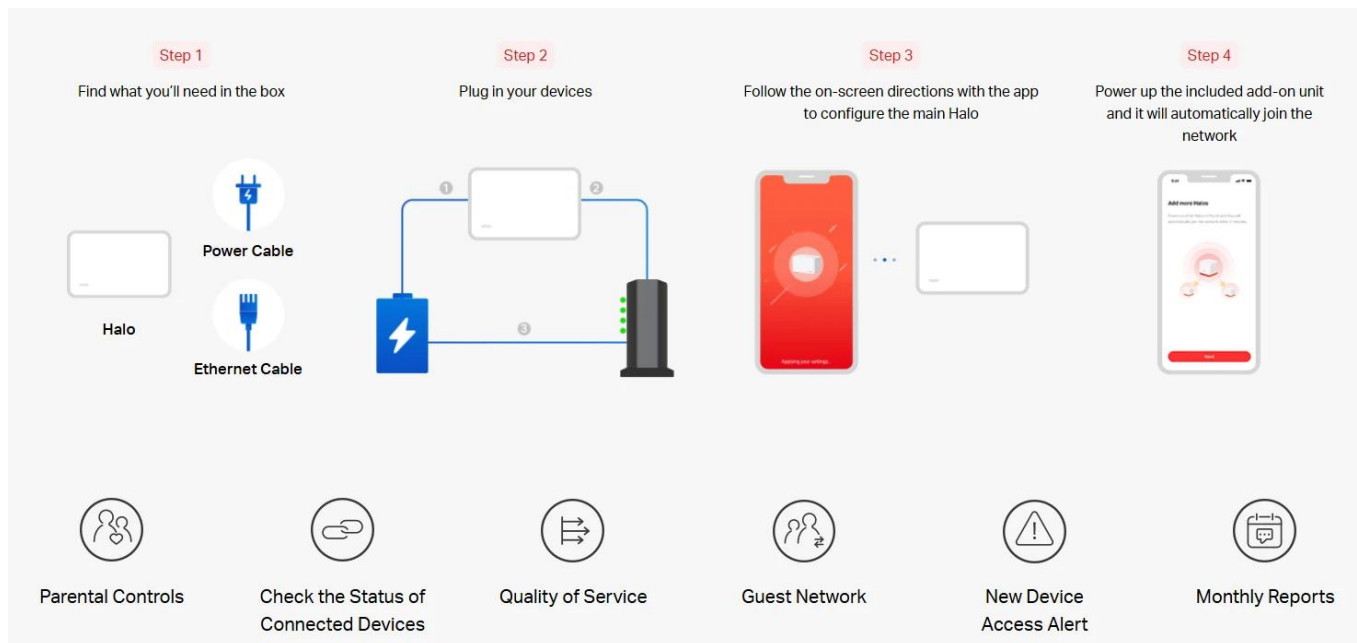

1pack pokrývá až 270 m²

Streamujte z každého rohu, užívejte si nepřetržitou zábavu a signál nikdy nespadne.

Skutečně plynulé přepínání mezi připojenými zařízeními v jedné síti

Systém Halo automaticky připojí vaše telefony nebo tablety k nejrychlejšímu uzlu a poskytuje ničím nepřerušované připojení k síti. Již žádné výpadky signálu nebo prodlevy Wi-Fi, když se pohybujete po domě.

- **Výkonné zesilovače signálu** - Sofistikované zesilovače a přijímače signálu vysílají silné, stabilní Wi-Fi signály
- **Beamforming** - Podpora technologie Beamforming, která dokáže soustředit sílu Wi-Fi signálu směrem k zařízením
- **Automatické odstranění problémů** - Automatická volba nejlepší cesty připojení mezi jednotkami Halo podle aktuální stability sítě

S aplikací MERCUSYS nastavíte vše potřebné v několika krocích

Nemusíte být technický znalec ani číst složité návody, stačí postupovat podle pokynů v aplikaci. Vytvořte síť Mesh za několik minut.

Jednoduché kroky instalace:

1. Vše potřebné najdete v krabici se sadou
2. Zapojte své zařízení
3. Sledujte pokyny v MERCUSYS aplikaci

- **Kontrola stavu připojených zařízení** - Přehled o všech připojených zařízeních v síti
- **Technologie řízení síťového provozu QoS** - Upřednostnění vybraných zařízení pro lepší výkon
- **Síť pro hosty** - Vytvoření oddělené sítě pro návštěvy
- **Upozornění na připojení nového zařízení** - Automatické notifikace o nových připojeních
- **Měsíční přehledy** - Statistiky využití sítě