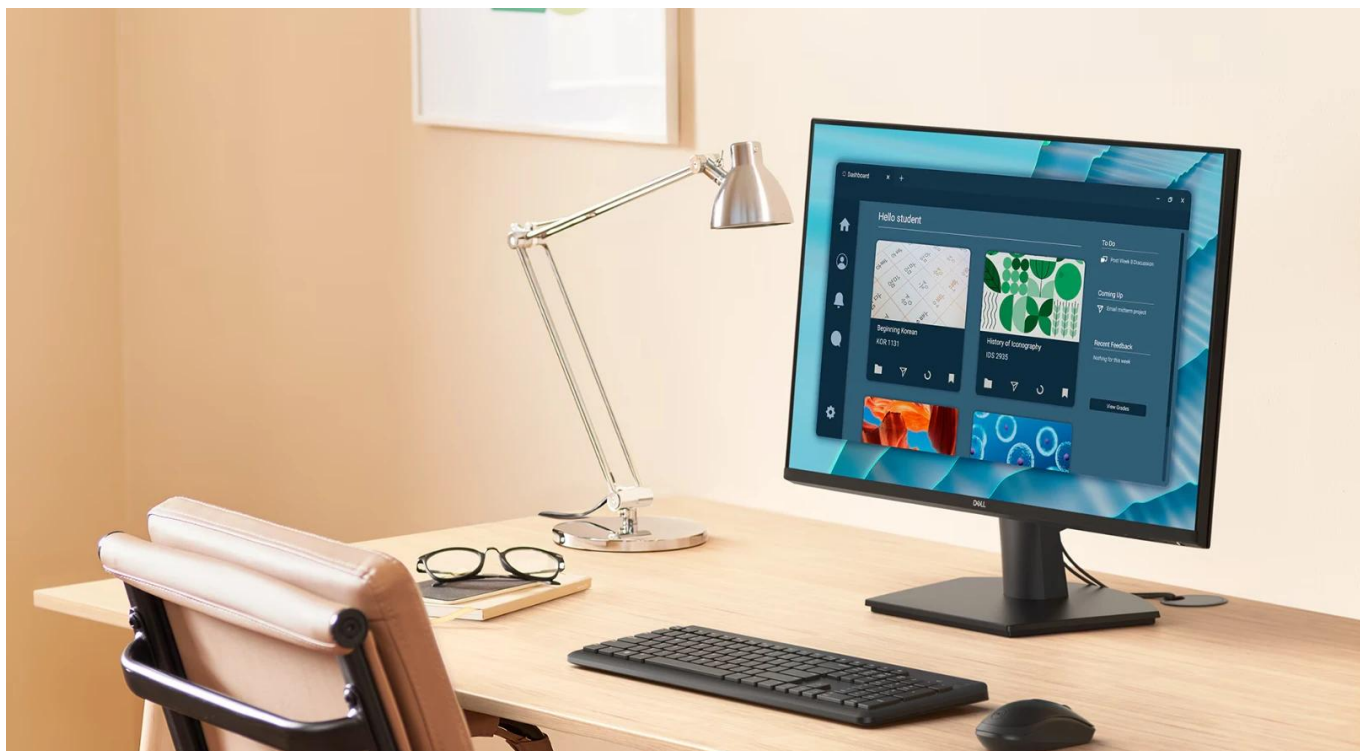

### Dell SE2726H

**Univerzální 27" Full HD monitor s vysokou obnovovací frekvencí a technologií pro ochranu očí.**

Monitor Dell SE2726H kombinuje **27" IPS panel** s rozlišením **Full HD (1920 × 1080 px)** a vysokou **obnovovací frekvencí 144 Hz** pro plynulé zobrazení dynamického obsahu. Díky **TÜV Rheinland tříhvězdičkové certifikaci** zajišťuje pohodlné sledování s minimalizací namáhání očí při dlouhodobém používání.

Panel s **IPS technologií** poskytuje široké pozorovací úhly **178°/178°** a přesné podání barev s podporou **16,7 milionu barev**. Antireflexní povrchová úprava s tvrdostí **3H** redukuje odrazy a otisky prstů. Kompaktní design s tenkými rámečky maximalizuje zobrazovací plochu.

### **Pohodlné nastavení a montáž**

Monitor umožňuje **náklon o -5° až +21°** pro optimální nastavení pozorovacího úhlu. Podporuje montáž na stěnu nebo rameno pomocí standardu **VESA 100 × 100 mm**. Integrovaný držák kabelů udržuje pracovní prostor v pořádku.