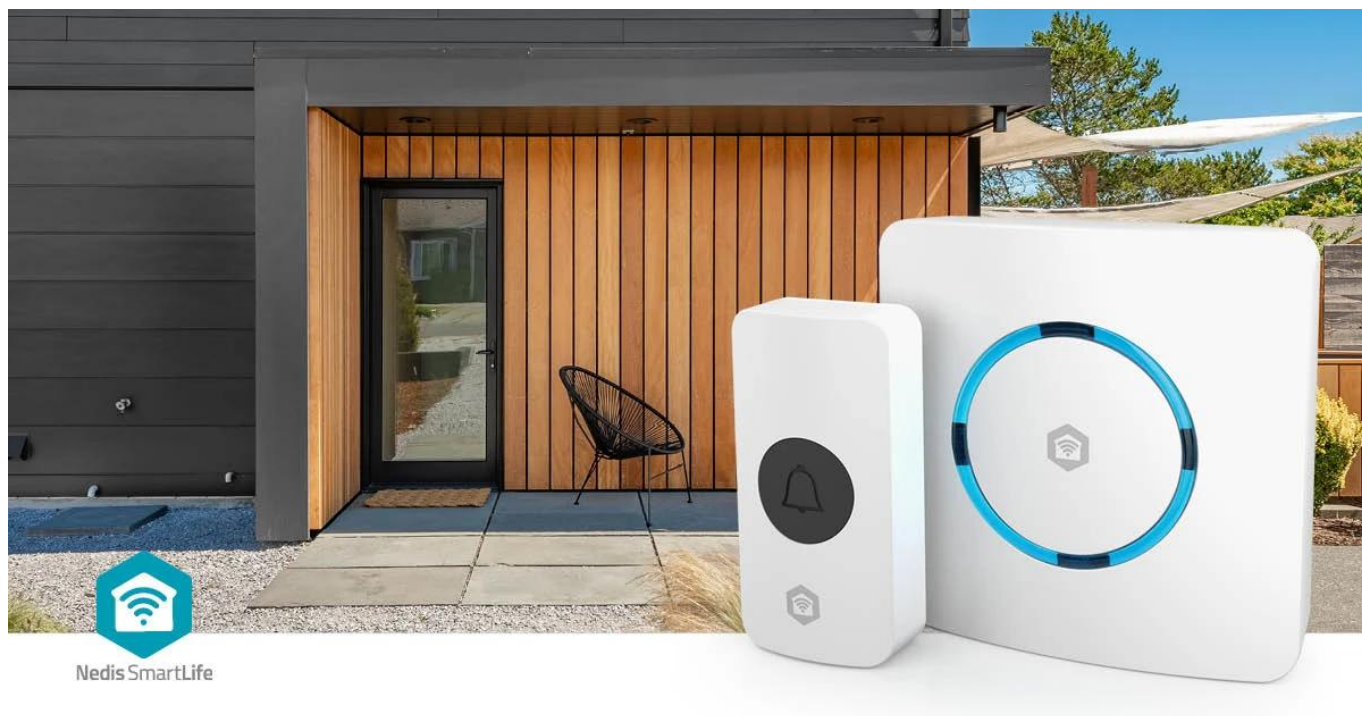

NEDIS WIFIDB11CWT

Cena celkem:	958 Kč (bez DPH: 792 Kč)
Běžná cena:	1 054 Kč
Ušetříte:	96 Kč
Kód zboží:	ELINED1040
Part No.:	WIFIDB11CWT
Záruka:	24 měs.
Stav:	Nové zboží

Popis

Nedis WIFIDB11CWT - SmartLife chytrý zvonek s Wi-Fi

Chytrý bezdrátový zvonek s integrovanou sirénou a Wi-Fi připojením pro okamžité notifikace na váš telefon.

Kombinace klasického bezdrátového zvonku s možnostmi chytré domácnosti. Zařízení se připojuje přímo k **Wi-Fi síti** bez nutnosti dodatečného hubu a komunikuje s bezdrátovým tlačítkem na frekvenci **433 MHz** s dosahem až **100 m**. Po stisknutí tlačítka obdržíte nejen zvukový signál, ale také **notifikaci** prostřednictvím aplikace **Nedis SmartLife** na váš telefon, ať už jste kdekoliv.

Zvonek nabízí **60 různých melodií** s nastavitelnou hlasitostí až **88 dB** a lze jej využít i jako **chytrou sirénu** pro zabezpečovací systém. Díky integraci s ekosystémem Nedis SmartLife můžete zvonek propojit s dalšími zařízeními - například nastavit blikání chytré žárovky při zazvonění nebo spustit sirénu při detekci pohybu z kamery či senzoru. Napájení ze sítě **100-240 V AC** zajišťuje nepřetržitý provoz bez nutnosti výměny baterií.

Snadná instalace a flexibilní umístění

Bezdrátové tlačítko lze umístit kamkoliv kolem vchodu bez nutnosti kabeláže. Baterie CR2032 vydrží při běžném používání (3 zazvonění denně) až 2 roky. Chytrá siréna se jednoduše zapojí do jakékoliv zásuvky a během chvíle se připojí k Wi-Fi síti pomocí aplikace.