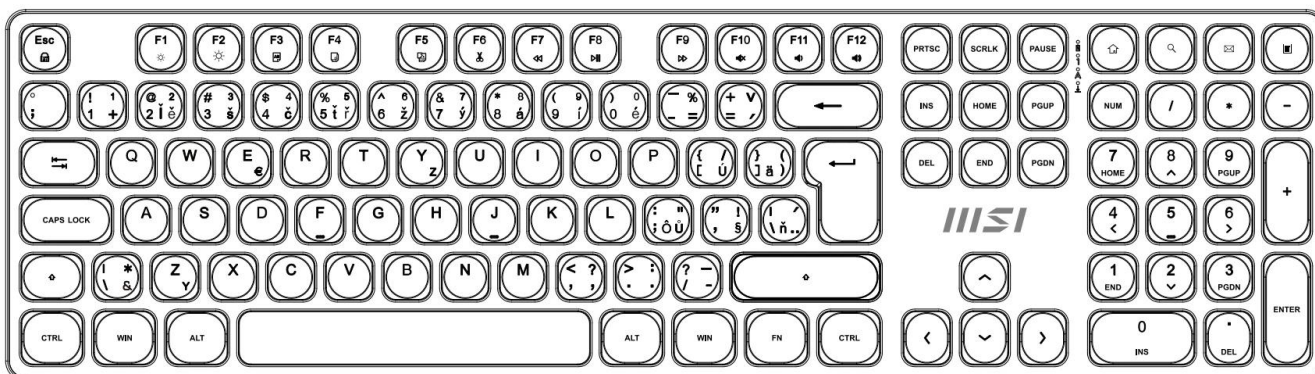

MSI FORGE K210 WIRELESS BÍLÝ

Cena celkem:	1 170 Kč (bez DPH: 967 Kč)
Běžná cena:	1 287 Kč
Ušetříte:	117 Kč
Kód zboží:	KEYMSI1035
Part No.:	S11-43CS308-Y92
Záruka:	24 měs.
Stav:	Nové zboží

Popis

MSI FORGE K210 Wireless bílý

Pozor, foto produktu je ilustrativní. Klávesnice disponuje **CZ/SK layoutem**, správné rozložení kláves:

Elegantní bezdrátový set klávesnice a myši navržený pro maximální produktivitu a pohodlí při práci

Sada **MSI FORGE K210 Wireless Combo** představuje kompletní řešení pro kancelářskou práci s důrazem na spolehlivost a pohodlí. Klávesnice využívá **nůžkové (scissor) spínače**, které jsou známé svým tichým, nízkým a stabilním úhodem – ideální pro rychlé psaní bez zbytečného hluku. Díky **2,4GHz bezdrátovému připojení** s dosahem až 10 metrů získáte svobodu pohybu a pracovní prostor bez zbytečných kabelů.

- Bezdrátové připojení 2,4GHz s jedním USB donglem pro obě zařízení a dosahem až 10 metrů
- Nůžkové spínače klávesnice pro tichý a plynulý úhoz s vysokou stabilitou
- Numerická klávesnice pro efektivní práci s čísly a tabulkami
- Optická myš s přepínatelným rozlišením 1000 / 1200 / 1600 DPI pro přesné sledování
- Funkční klávesy pro rychlé ovládání médií a přístup k widgetům
- Nastavitelné úhly klávesnice pomocí nožiček pro ergonomické psaní