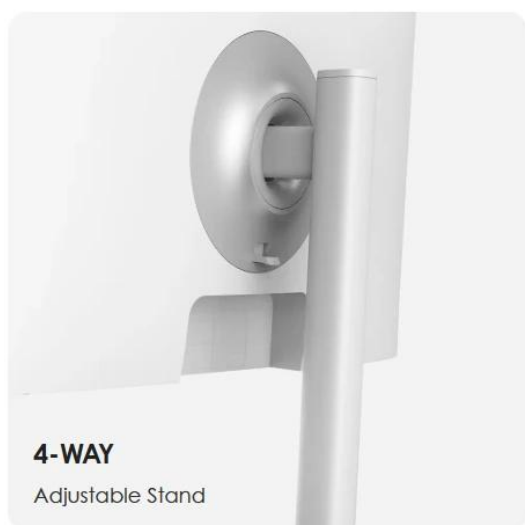

Profesionální 27" monitor pro produktivní práci s pokročilými ergonomickými funkcemi a ochranou očí.

Monitor **MSI Modern MD2712PW** s úhlopříčkou **27"** a rozlišením **Full HD 1920 × 1080 px** nabízí kvalitní IPS panel se širokými pozorovacími úhly **178°** v obou směrech. Díky obnovovací frekvenci **100 Hz** a rychlé době odezvy **1 ms MPRT** (4 ms GTG) zajišťuje plynulé zobrazení při práci i zábavě. Antireflexní povrch s jasnou **300 cd/m²** minimalizuje odrazy a umožňuje pohodlnou práci i při delším používání.

Ergonomický stojan umožňuje **nastavení výšky 0-110 mm, náklon -5° až +20°, otáčení -30° až +30° a pivot -90° až +90°** pro optimální pracovní pozici. Monitor je vybaven certifikacemi **TÜV Rheinland Low Blue Light** a **Flicker Free** pro ochranu zraku, funkcí **Eye-Q Check** pro kontrolu očí a připomínkami přestávek. Port **USB-C s DisplayPort Alternate Mode** podporuje **15W Power Delivery** pro nabíjení připojených zařízení.

27 INCH WITH
Full HD (1920x1080) Resolution

3-SIDED FRAMELESS DISPLAY

4-WAY
Adjustable Stand

SLEEK & ULTRA-SLIM

- 27" IPS panel s rozlišením 1920 × 1080 px, obnovovací frekvencí 100 Hz a dobou odezvy 1 ms MPRT
- Plně ergonomický stojan s nastavením výšky (110 mm), náklonu (-5° až +20°), otáčení (-30° až +30°) a pivot (-90° až +90°)
- USB-C s DisplayPort Alternate Mode a 15W Power Delivery pro nabíjení připojených zařízení
- Certifikace TÜV Rheinland Low Blue Light a Flicker Free pro ochranu očí při dlouhodobém používání
- Funkce Eye-Q Check s testy Amsler Grid, Astigmatism a Posture Correction pro kontrolu zraku a držení těla

Obsah balení

Monitor Modern MD2712PW, stojan, základna stojanu se šroubem, napájecí kabel, externí napájecí adaptér, stručný průvodce.

ZÁKLADNÍ SPECIFIKACE

Úhlopříčka: 27"

Rozlišení: 1920 × 1080 px (Full HD)