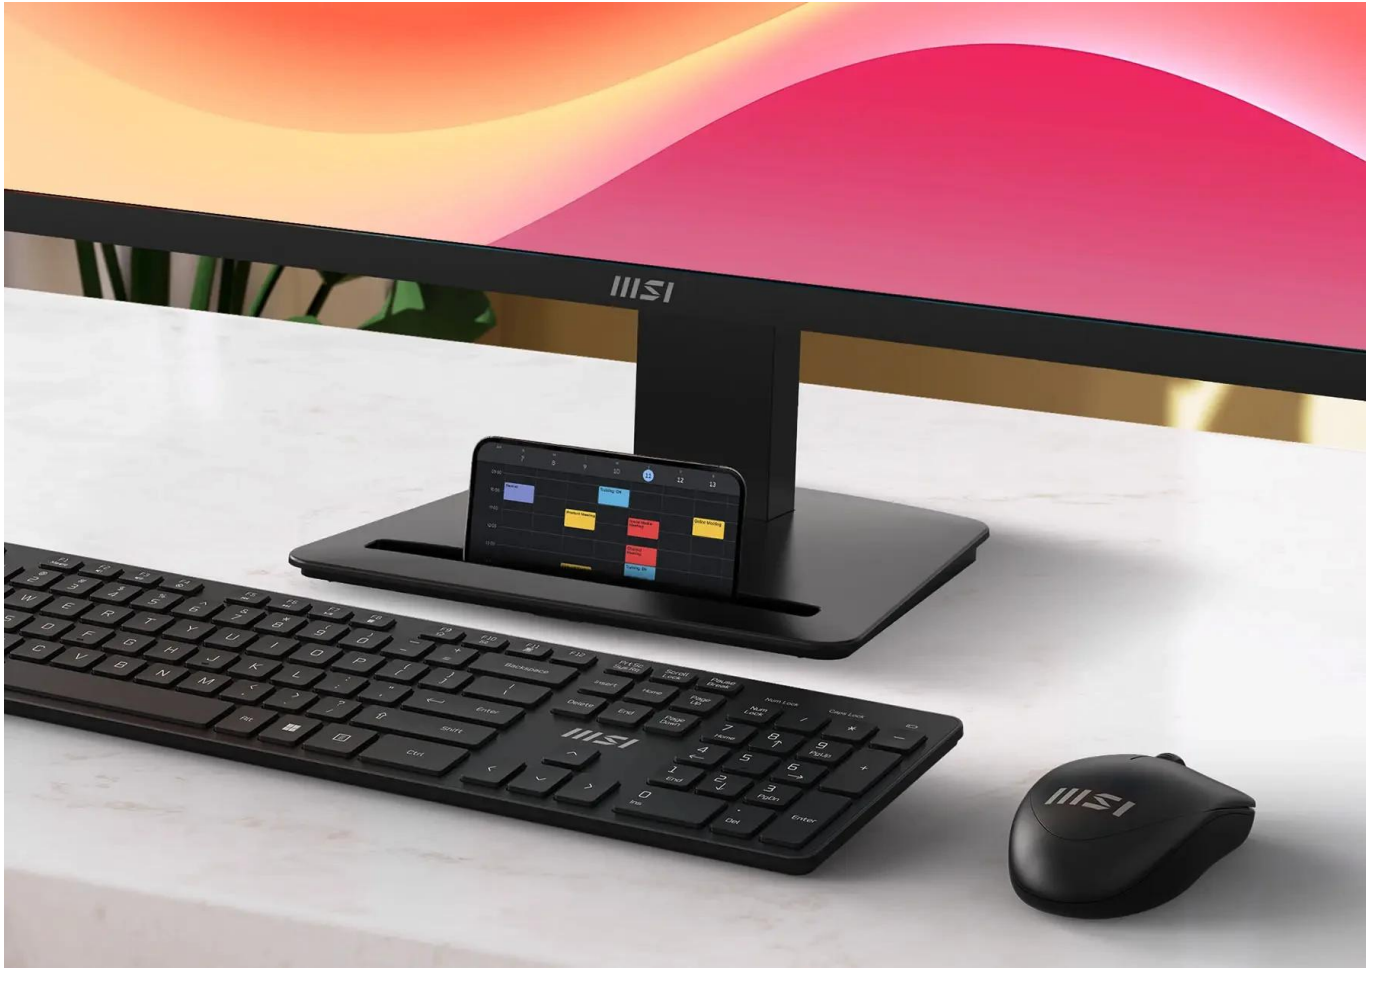

Monitor **MSI PRO MP273Q E7** nabízí **27" IPS panel** s rozlišením **2560 × 1440 px (WQHD)** v poměru stran **16 : 9**. S obnovovací frekvencí **75 Hz** a dobou odezvy **4 ms (GtG)** nebo **1 ms (MPRT)** poskytuje plynulý obraz při práci i sledování multimediálního obsahu. Panel pokrývá **90 % barevného prostoru DCI-P3** a **128 % sRGB**, což zajišťuje věrné podání barev.

Monitor je vybaven certifikacemi **TÜV Rheinland Low Blue Light** a **Flicker Free** pro dlouhodobě pohodlné používání bez namáhání očí. Technologie **Adaptive-Sync** eliminuje trhání obrazu a podporuje plynulý chod při hraní her či sledování videa. Splňuje normu **ENERGY STAR** pro energeticky úsporný provoz.

PRO MP273Q E7
Slim, Sleek, Smooth

- 27" IPS panel s rozlišením 2560 × 1440 px a pokrytím 90 % DCI-P3 / 128 % sRGB
- Obnovovací frekvence 75 Hz a doba odezvy 4 ms (GtG) nebo 1 ms (MPRT)
- Certifikace TÜV Rheinland Low Blue Light a Flicker Free pro ochranu zraku
- Podpora Adaptive-Sync pro eliminaci trhání obrazu
- HDMI™ CEC pro ovládání kompatibilních zařízení (PlayStation®, Nintendo® Switch™, Xbox Series X|S)
- Konektivita: 1× DisplayPort 1.2a, 2× HDMI™ 2.0, audio výstup 3,5 mm
- Ergonomický stojan s náklonem -5° až +20° a VESA 100 × 100 mm
- Režimy Eye-Q Check: Amsler Grid, Astigmatism, Posture Correction

Design se slotem pro příslušenství

Užívejte si uklizený pracovní stůl díky **chytrému slotu v základně stojanu**. Je navržen pro odložení smartphonu nebo stylusu MSI Pen, takže už nikdy nezmeškáte důležité zprávy a své nástroje budete mít vždy po ruce.