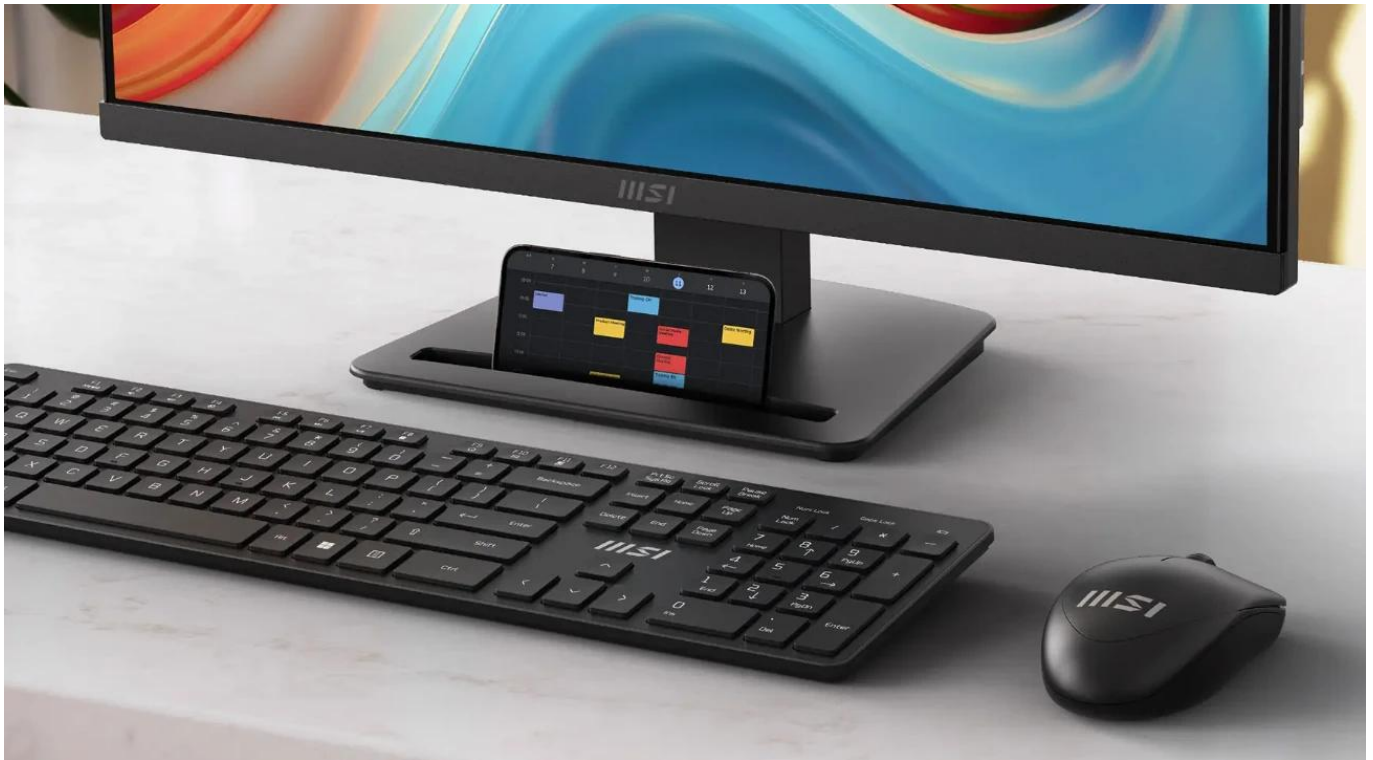

Profesionální 27" business monitor s vysokou obnovovací frekvencí a věrným barevným podáním.

Monitor **MSI PRO MP273Q E14** s úhlopříčkou **27"** a rozlišením **WQHD 2560 × 1440 px** nabízí ideální kombinaci pracovního prostoru a detailního zobrazení pro profesionální použití. **IPS panel** s pozorovacími úhly **178°/178°** zajišťuje věrné barevné podání z jakéhokoliv úhlu pohledu a pokrytí **97 % sRGB** barevného prostoru zaručuje přesnost při práci s grafikou.

Vysoká **obnovovací frekvence 144 Hz** a rychlá odezva **1 ms (MPRT)** nebo **4 ms (GtG)** v kombinaci s technologií **Adaptive-Sync** (aktivní v rozsahu 48-144Hz) poskytují plynulý obraz bez trhání. Monitor podporuje **HDR Ready** pro rozšířený dynamický rozsah a zobrazuje **16,7 milionu barev** s 8bitovou hloubkou (6 bitů + FRC).

- 27" IPS panel s rozlišením 2560 × 1440 px a matným povrchem proti odleskům
- Vysoká obnovovací frekvence 144 Hz s Adaptive-Sync technologií pro plynulý obraz
- Rychlá odezva 1 ms (MPRT) a pokrytí 97 % sRGB barevného prostoru
- Konektivita zahrnuje 2× HDMI 2.0b a 1× DisplayPort 1.2a s podporou WQHD@144Hz
- Vestavěné stereo reproduktory 2× 2 W a výstup na sluchátka
- Technologie EyesErgo a Eye-Q Check pro ochranu zraku při dlouhodobém používání
- MSI Power Link umožňuje zapnutí stolního PC přes monitor
- VESA držák 100 × 100 mm pro montáž na stěnu nebo rameno

Ergonomie a nastavení

Monitor umožňuje **náklon -5° až 20°** pro optimální pracovní polohu. Slot na příslušenství slouží k uložení MSI Pen nebo smartphonu pro snadný přístup k důležitým zprávám.

Kompatibilita