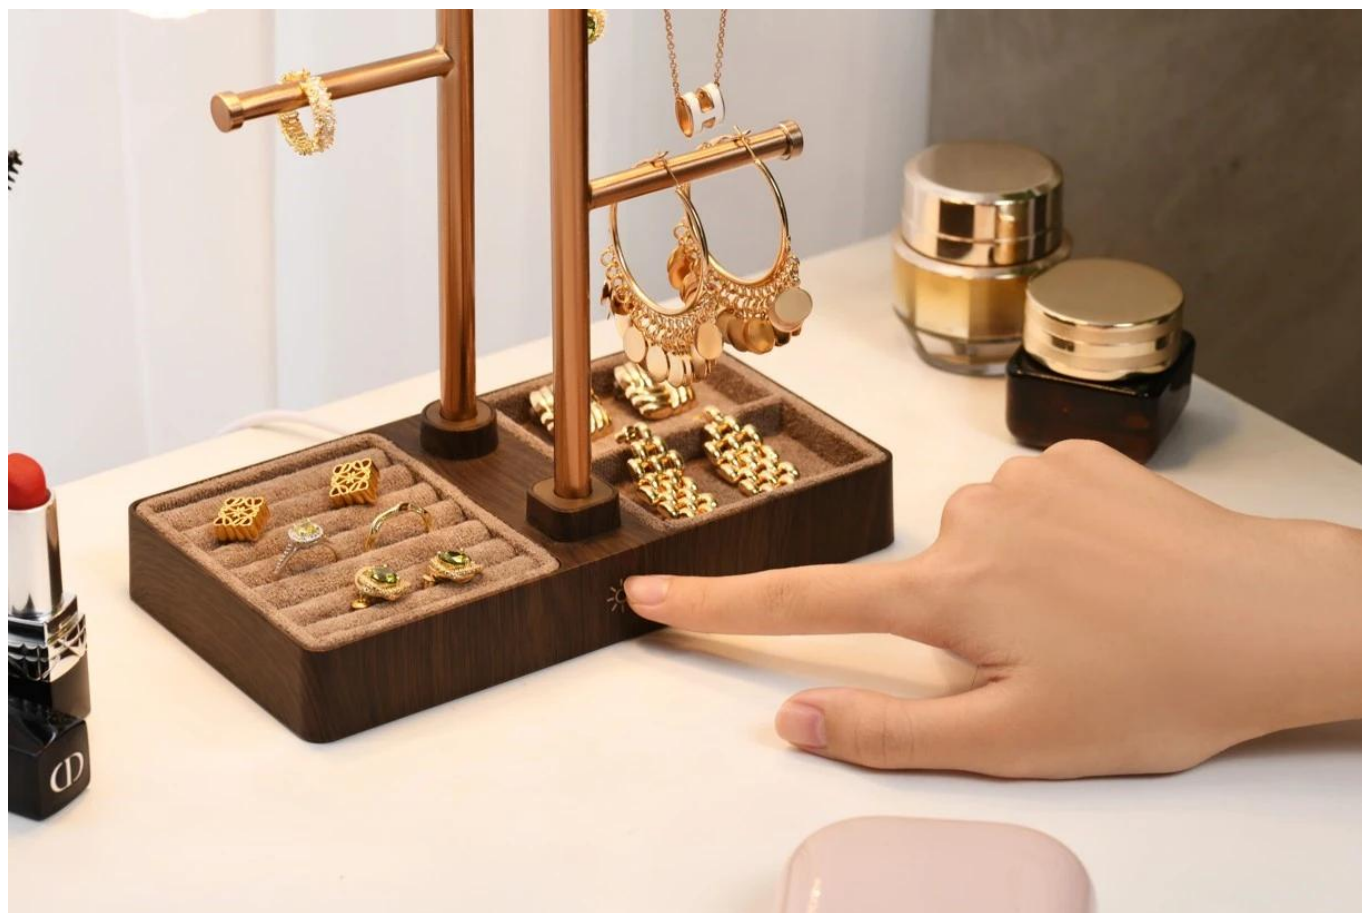

### IMMAX LED 2 v 1 LUMITREE

**Designová LED lampička s funkcí organizéru na šperky v elegantním růžovo-zlatém provedení.**

Spojení praktického osvětlení a úložného prostoru pro šperky v jednom produktu. Lampička nabízí **teplé LED světlo s teplotou 3000 K a světelným tokem 80 lm**, které příjemně osvětlí toaletní stůl a zvýrazní uložené šperky. Konstrukce z **kovu a ABS plastu** v růžovo-zlatém tónu dodává produktu elegantní a nadčasový vzhled.

Stabilní základna s přihrádkami poskytuje přehledné uložení pro prstýnky, náušnice a další drobnosti. Dva kovové stojany s

háčky slouží k zavěšení řetízků a náhrdelníků, čímž zabraňují jejich zamotání. Ovládání je intuitivní – krátkým stisknutím tlačítka přepínáte mezi **třemi úrovněmi stmívání** a vypnutím.

- Kombinace LED lampičky a organizéru na šperky v jednom produktu
- Teplé LED světlo s teplotou  $3000 \pm 283$  K a světelným tokem 80 lm
- Tři úrovně stmívání pro nastavení intenzity osvětlení
- Kovové tělo v elegantním růžovo-zlatém provedení
- Stabilní základna s přihrádkami pro prstýnky a drobnosti
- Dva kovové stojany s háčky pro zavěšení řetízků a náhrdelníků
- Napájení přes USB-C kabel s příkonem 1,5 W a vstupním napětím 5 V/1 A

### **Praktické uspořádání šperků**

Základna lampičky obsahuje několik přihrádek různých velikostí pro uložení prstenů, náušnic a dalších drobných šperků. Dva vertikální kovové stojany jsou osazeny háčky, na které můžete zavěsit řetízky a náhrdelníky – šperky zůstanou přehledně uspořádané a nezamotají se.