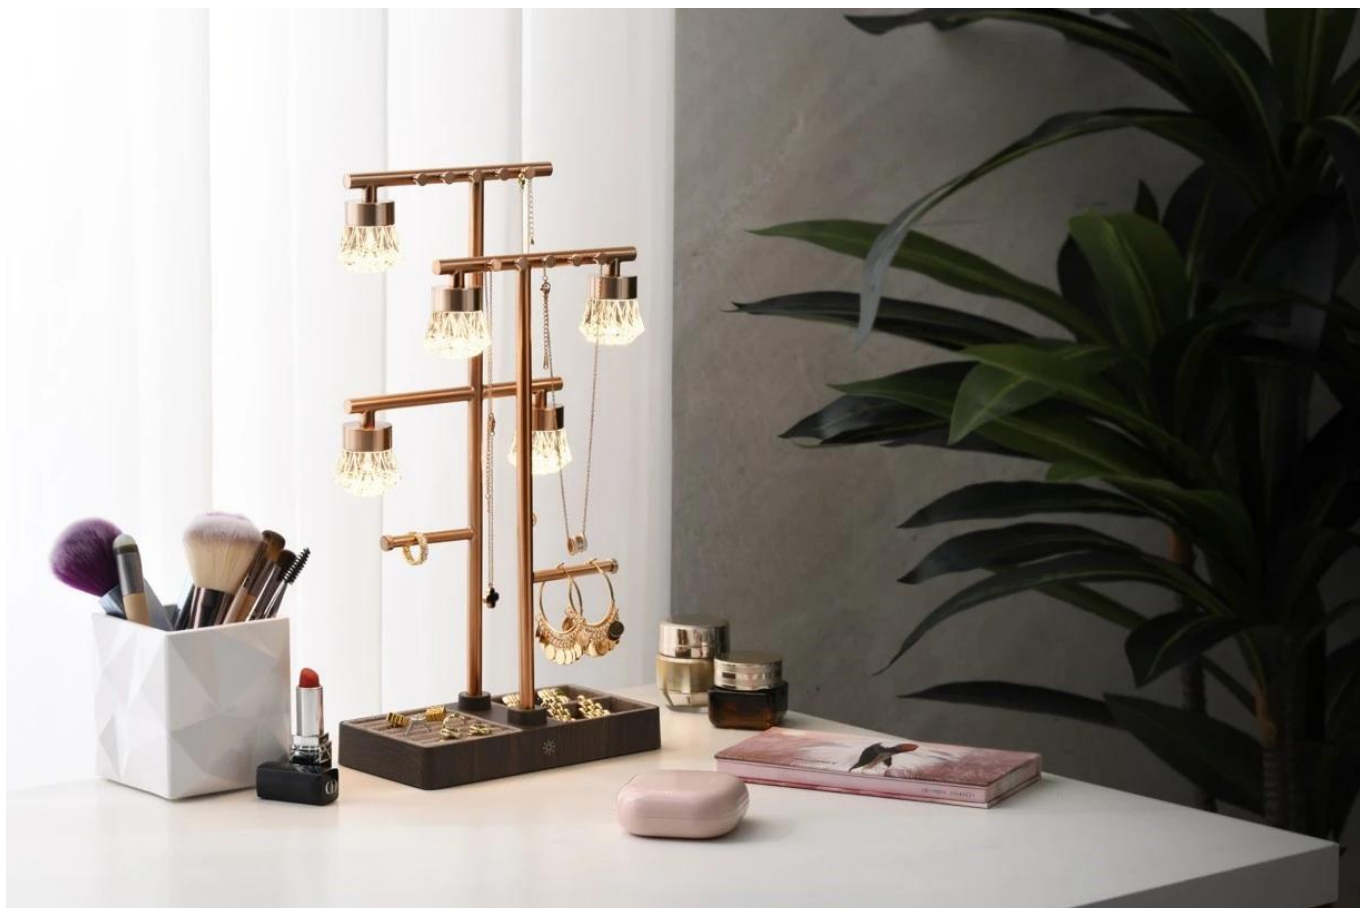

### IMMAX LED 2 v 1 LUMITREE

**Designová LED lampička s funkcí organizéru na šperky v elegantním růžovo-zlatém provedení.**

Spojení praktického osvětlení a úložného prostoru pro šperky v jednom produktu. Lampička nabízí **teplé LED světlo s teplotou 3000 K a světelným tokem 80 lm**, které příjemně osvětlí toaletní stůl a zvýrazní uložené šperky. Konstrukce z **kovu a ABS plastu** v růžovo-zlatém tónu dodává produktu elegantní a nadčasový vzhled.

Stabilní základna s přihrádkami poskytuje přehledné uložení pro prstýnky, náušnice a další drobnosti. Dva kovové stojany s

háčky slouží k zavěšení řetízků a náhrdelníků, čímž zabraňují jejich zamotání. Ovládání je intuitivní – krátkým stisknutím tlačítka přepínáte mezi **třemi úrovněmi stmívání** a vypnutím.

- Kombinace LED lampičky a organizéru na šperky v jednom produktu
- Teplé LED světlo s teplotou  $3000 \pm 283$  K a světelným tokem 80 lm
- Tři úrovně stmívání pro nastavení intenzity osvětlení
- Kovové tělo v elegantním růžovo-zlatém provedení
- Stabilní základna s přihrádkami pro prstýnky a drobnosti
- Dva kovové stojany s háčky pro zavěšení řetízků a náhrdelníků
- Napájení přes USB-C kabel s příkonem 1,5 W a vstupním napětím 5 V/1 A

### **Praktické uspořádání šperků**

Základna lampičky obsahuje několik přihrádek různých velikostí pro uložení prstenů, náušnic a dalších drobných šperků. Dva vertikální kovové stojany jsou osazeny háčky, na které můžete zavěsit řetízky a náhrdelníky – šperky zůstanou přehledně uspořádané a nezamotají se.