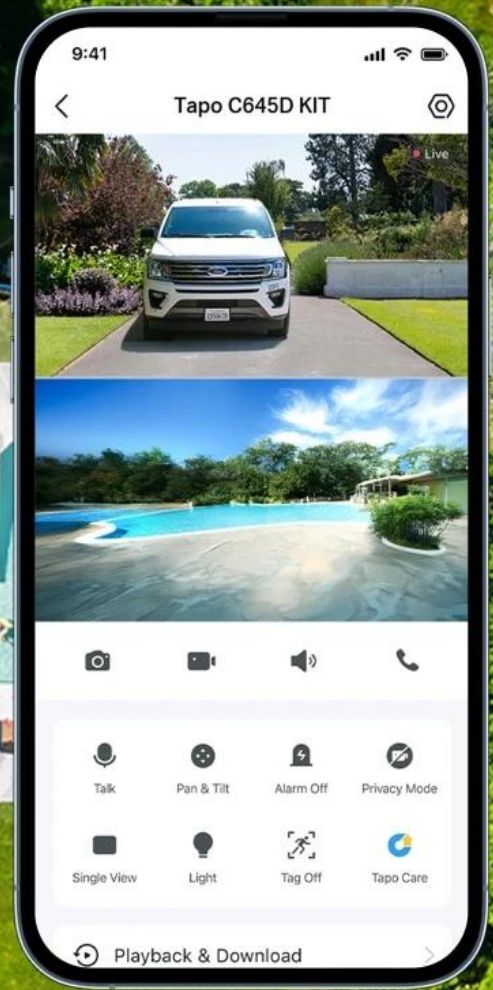

works with  
**Google Home**

works with  
**alexa**

**2K Ultra-Wide View  
+ 2K Pan/Tilt  
Zoom-In Details**

**Solar Powered,  
Maintenance-Free**

**Flexible Wire-Free  
Design**

**Synchronized  
Smart Tracking**

**Monitor Two Areas  
At Once**

**Color Night Vision**

**Free Person/Pet/  
Vehicle Detection**

**Local & Cloud  
Storage**

Díky **solárnímu panelu Tapo A201** s výkonem 2,5 W stačí pouhých **55 minut denního slunečního svitu** pro celodenní provoz. Vestavěná **lithium-iontová baterie** zajišťuje až 4 měsíce provozu bez nabíjení. Kamera nabízí **barevné noční vidění** s 6 vestavěnými reflektory, **AI detekci osob, zvířat a vozidel** s automatickým sledováním a **obousměrnou audio komunikaci** s potlačením šumu.

2K 3MP Dual Lens

Pan/Tilt Lens

Fixed Lens

Get the Full Picture with Dual Optics:  
Two Views, One Screen

tapo

Wide-Angle Lens

Telephoto Lens

\*Image enhanced to amplify feature.

## Versatile Night Vision Modes

tapo

- Duální 2K objektiv (2304 × 1296 px) s širokoúhlým fixním a otočným telefoto objektivem pro simultánní monitoring různých oblastí
- Solární napájení s panelem 2,5 W vyžadující pouze 55 minut denního slunečního svitu pro celodenní provoz
- Pokročilá AI detekce s rozpoznáváním osob, domácích zvířat a vozidel s automatickým sledováním detekovaných objektů
- Barevné noční vidění s 6 vestavěnými reflektory a IR LED s dosahem 10 metrů pro ostré záběry i v noci
- Bezdrátová Wi-Fi konektivita s podporou 2,4 GHz/5 GHz a protokoly WPA3/WPA/WPA2-PSK pro bezpečné připojení
- Lokální úložiště na microSD kartu až 512 GB bez nutnosti předplatného nebo volitelné cloudové úložiště Tapo Care
- Odolná konstrukce IP65 s provozní teplotou -20 až +45 °C pro celoroční venkovní použití
- Obousměrná audio komunikace s vestavěným mikrofonem, reproduktorem a potlačením šumu pro jasnou konverzaci
- Zvukový a světelný alarm pro odstrašení narušitelů