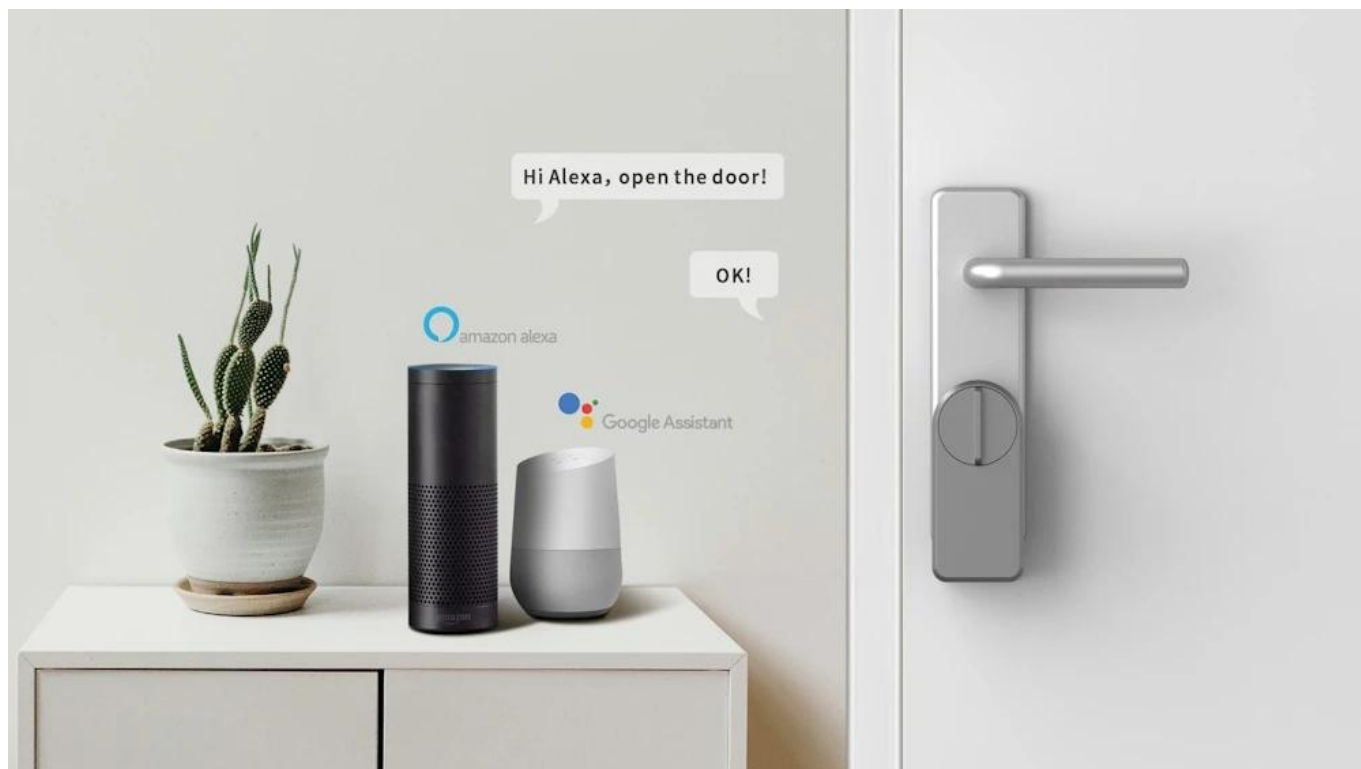

IMMAX NEO PRO SMART DVEŘNÍ ZÁMEK S KLÁVESNICÍ

Cena celkem:	4 587 Kč (bez DPH: 3 791 Kč)
Běžná cena:	5 046 Kč
Ušetříte:	459 Kč
Kód zboží:	ELDIMM1009
Part No.:	07815L
Záruka:	24 měs.
Stav:	Nové zboží

Popis

IMMAX NEO PRO SMART dveřní zámek s klávesnicí

Chytrý dveřní zámek s bezklíčovým vstupem a moderním Bluetooth připojením pro pohodlné ovládání vašich dveří.

Představujeme pokročilý dveřní zámek využívající **technologie TUYA a Bluetooth LE**, který umožňuje ovládat dveře odkudkoliv prostřednictvím mobilní aplikace. Systém nabízí **tři způsoby odemykání** – pomocí **otisku prstu, číselného kódu** na přiložené **klávesnici** nebo prostřednictvím **aplikace IMMAX NEO PRO**. Díky možnosti vytvoření virtuálního klíče můžete snadno poskytnout přístup hostům bez nutnosti fyzických klíčů.

Zámek je kompatibilní s **hlasovými asistenty Amazon Alexa, Apple Siri (zkratky) a Google Assistant**, aplikace je k dispozici v **60 jazycích** pro platformy **iOS a Android**. Výdrž na **bateriích 4x AA** dosahuje až **300 dnů**, stejně jako u přiložené klávesnice s bateriemi **2x AA**.