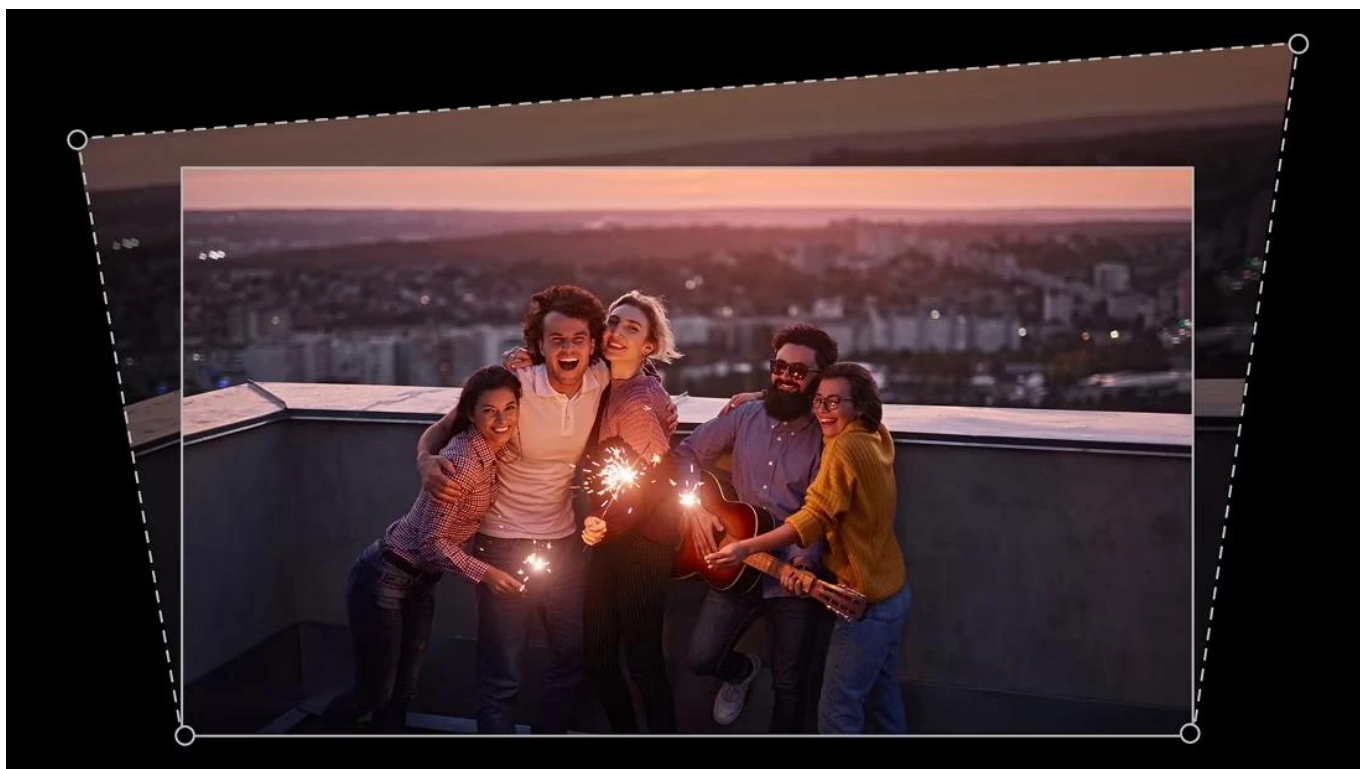

Popis

BenQ GV50P - stropní projektor s Google TV

Mobilní projektor určený pro projekci na strop s flexibilním nastavením úhlů a vestavěnou baterií.

Projektor **BenQ GV50P** nabízí unikátní design s nastavitelnou základnou připomínající trojnožku, která umožňuje **projekci na strop** přímo nad postelí. Díky možnosti **svislého naklonění v rozsahu 135°** a **otočení o 180°** můžete snadno přepínat mezi projekcí na stěnu a strop. Zařízení poskytuje **Full HD rozlišení 1920 x 1080 px** s jasem **500 ANSI lumenů** a **laserovým zdrojem světla** s životností až 30 000 hodin v režimu ECO.

- Flexibilní design základny s možností naklonění a otočení pro projekci na strop i stěnu v libovolném úhlu
- Full HD rozlišení 1920 × 1080 px s jasnem 500 ANSI lumenů a kontrastním poměrem 100 000 : 1
- Laserový zdroj světla s životností 20 000 hodin v normálním režimu a 30 000 hodin v režimu ECO
- Google TV s přístupem ke streamovacím službám a Google Assistantem pro hlasové ovládání
- Automatická 2D korekce lichoběžníkového zkreslení (vertikální $\pm 20^\circ$, horizontální $\pm 30^\circ$, rotace $\pm 30^\circ$)