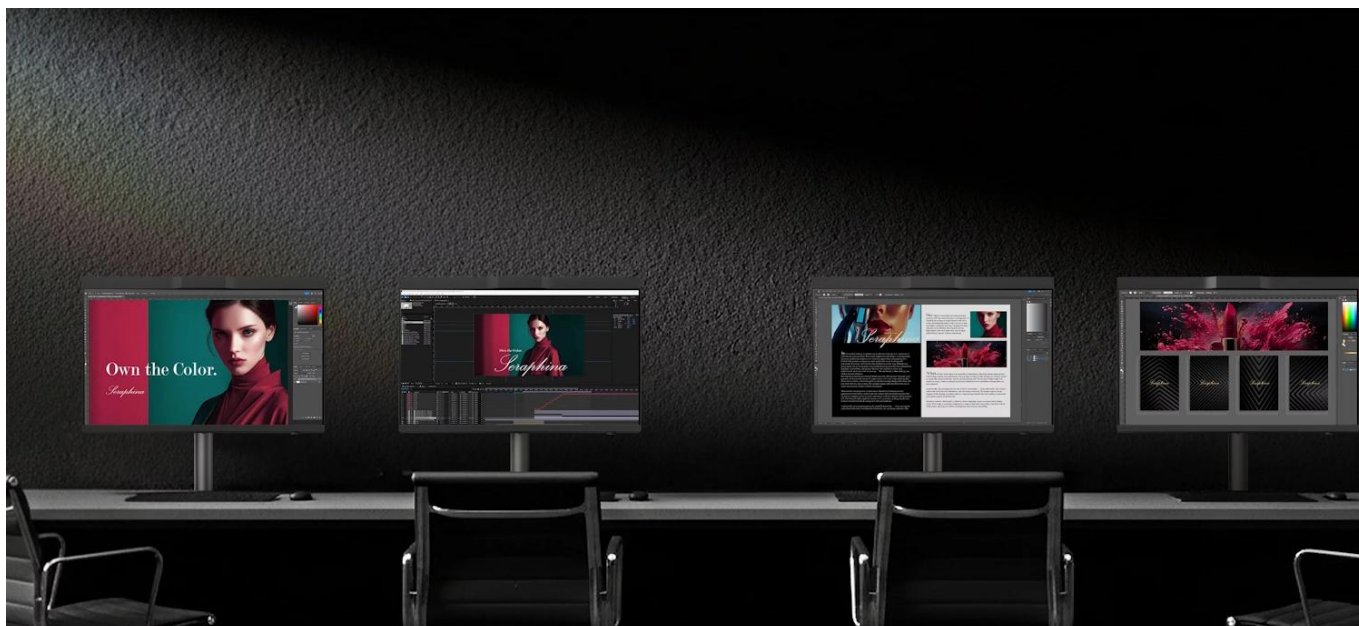

Popis

BenQ PD2770U

Profesionální 4K monitor s pokročilým řízením barev pro grafickou a video editaci.

Monitor **BenQ PD2770U** s úhlopříčkou **27"** a rozlišením **3840 × 2160 px (4K)** je určen pro kreativní profesionály a studia, která vyžadují maximální přesnost barev. Technologie **AQCOLOR** zajišťuje pokrytí **99 % Adobe RGB**, **99 % DCI-P3** a **100 % Rec.709** s průměrnou odchylkou barev **Delta E ≤ 1.5**. **IPS panel** s pozorovacím úhlem **178°/178°** a jasem **400 nitů** poskytuje konzistentní zobrazení od rohu k rohu.

Monitor je vybaven **vestavěným kalibrátorem** pro automatickou kalibraci bez externích zařízení a podporuje

hardwarovou kalibraci přímo v 16bitové LUT tabulce. Funkce **Light-Adaptive Calibration** automaticky přizpůsobuje nastavení podle osvětlení v místnosti. Certifikace **Pantone Validated**, **Pantone SkinTone Validated** a **Calman Verified** potvrzují profesionální přesnost monitoru.

INDIVIDUAL
CALIBRATION
REPORT

calman
VERIFIED

- 27" IPS panel s rozlišením 3840 × 2160 px a pokrytím 99 % Adobe RGB, 99 % DCI-P3 a 100 % Rec.709
- Vestavěný kalibrátor s podporou hardwarové kalibrace a automatického plánování pro dlouhodobou konzistenci barev
- Funkce Light-Adaptive Calibration pro automatické přizpůsobení nastavení podle osvětlení prostředí
- USB-C port s Power Delivery 96 W pro napájení notebooku a přenos dat jedním kabelem
- Integrovaný KVM přepínač pro ovládání více počítačů jednou klávesnicí a myší
- Matný panel snižující odlesky a magnetická stínící clona pro práci bez rozptylování
- Ergonomický stojan s výškovým nastavením 115 mm, otočením o 90°, natočením 15°/15° a náklonem -5° až 20°
- Bezdrátový ovladač Hotkey Puck G3 pro rychlé přepínání barevných režimů a nastavení
- Certifikace Pantone Validated, Pantone SkinTone Validated a Calman Verified pro profesionální přesnost