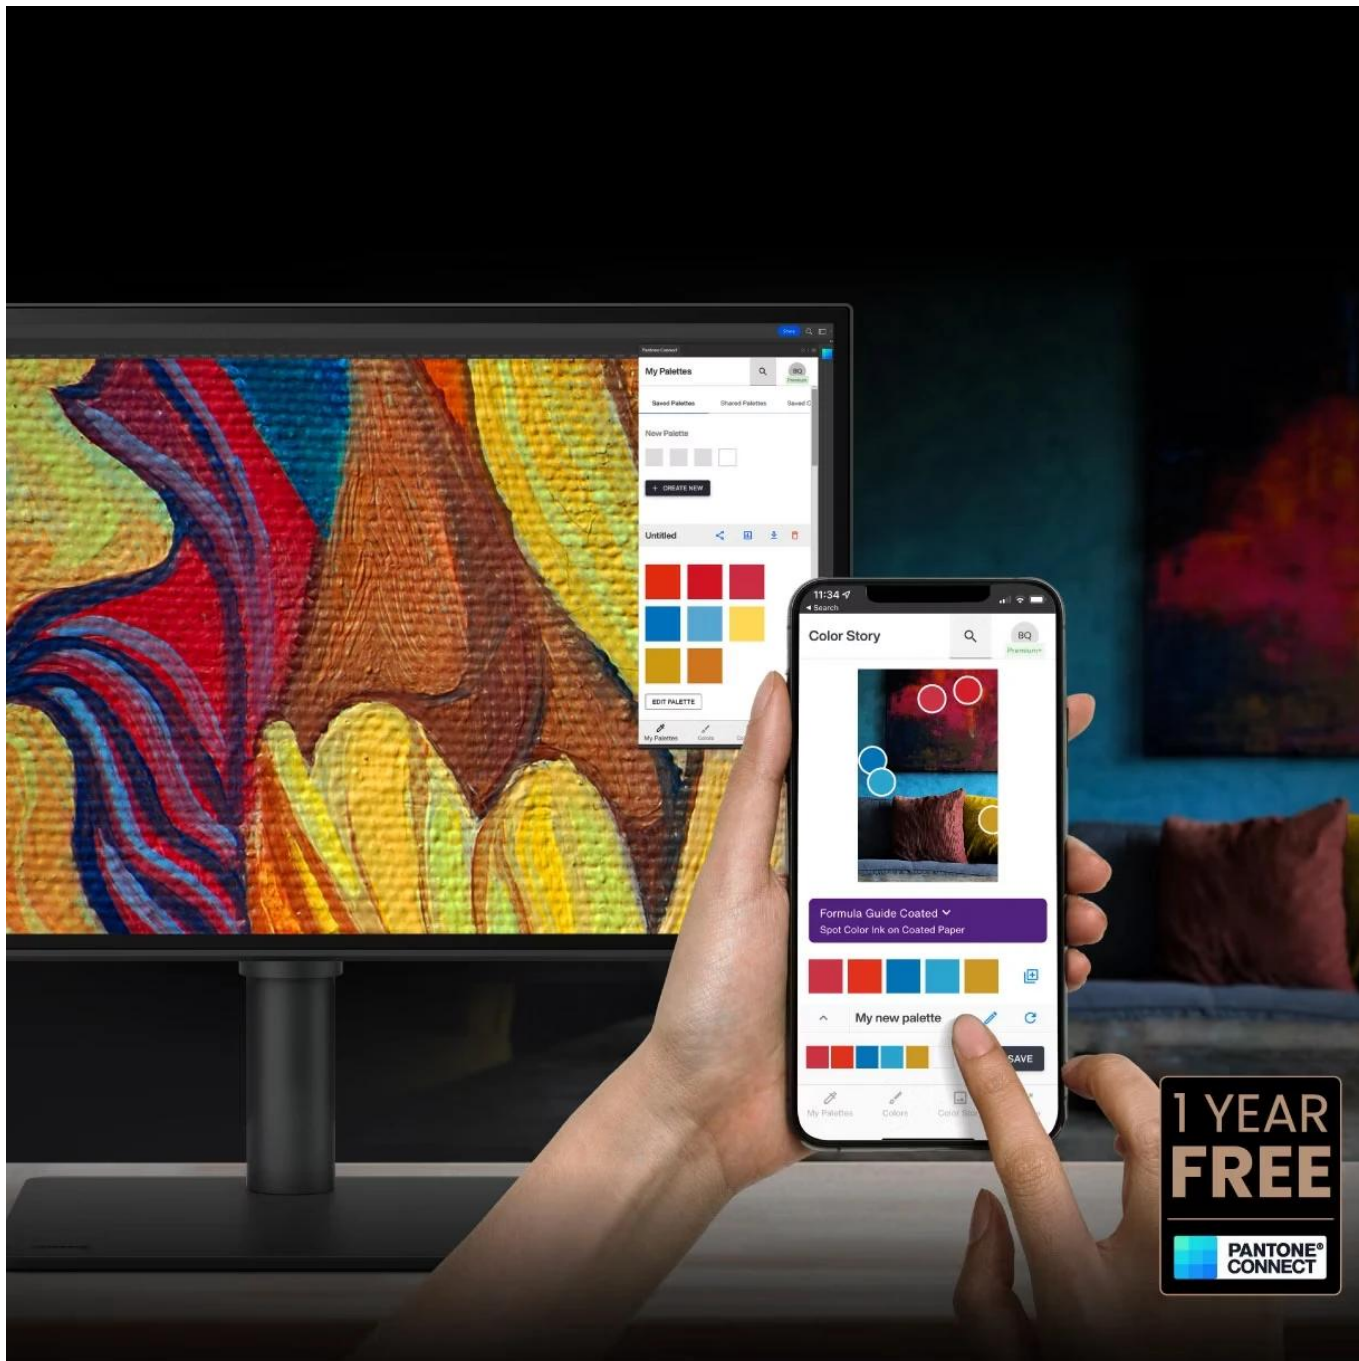

Popis

BenQ PD2770U

Profesionální 4K monitor s pokročilým řízením barev pro grafickou a video editaci.

Monitor **BenQ PD2770U** s úhlopříčkou **27"** a rozlišením **3840 × 2160 px (4K)** je určen pro kreativní profesionály a studia, která vyžadují maximální přesnost barev. Technologie **AQCOLOR** zajišťuje pokrytí **99 % Adobe RGB**, **99 % DCI-P3** a **100 % Rec.709** s průměrnou odchylkou barev **Delta E ≤ 1.5**. **IPS panel** s pozorovacím úhlem **178°/178°** a jasem **400 nitů** poskytuje konzistentní zobrazení od rohu k rohu.

Monitor je vybaven **vestavěným kalibrátorem** pro automatickou kalibraci bez externích zařízení a podporuje

hardwarovou kalibraci přímo v 16bitové LUT tabulce. Funkce **Light-Adaptive Calibration** automaticky přizpůsobuje nastavení podle osvětlení v místnosti. Certifikace **Pantone Validated**, **Pantone SkinTone Validated** a **Calman Verified** potvrzují profesionální přesnost monitoru.

INDIVIDUAL
CALIBRATION
REPORT

calman
VERIFIED

- 27" IPS panel s rozlišením 3840 × 2160 px a pokrytím 99 % Adobe RGB, 99 % DCI-P3 a 100 % Rec.709
- Vestavěný kalibrátor s podporou hardwarové kalibrace a automatického plánování pro dlouhodobou konzistenci barev
- Funkce Light-Adaptive Calibration pro automatické přizpůsobení nastavení podle osvětlení prostředí
- USB-C port s Power Delivery 96 W pro napájení notebooku a přenos dat jedním kabelem
- Integrovaný KVM přepínač pro ovládání více počítačů jednou klávesnicí a myší
- Matný panel snižující odlesky a magnetická stínící clona pro práci bez rozptylování
- Ergonomický stojan s výškovým nastavením 115 mm, otočením o 90°, natočením 15°/15° a náklonem -5° až 20°
- Bezdrátový ovladač Hotkey Puck G3 pro rychlé přepínání barevných režimů a nastavení
- Certifikace Pantone Validated, Pantone SkinTone Validated a Calman Verified pro profesionální přesnost