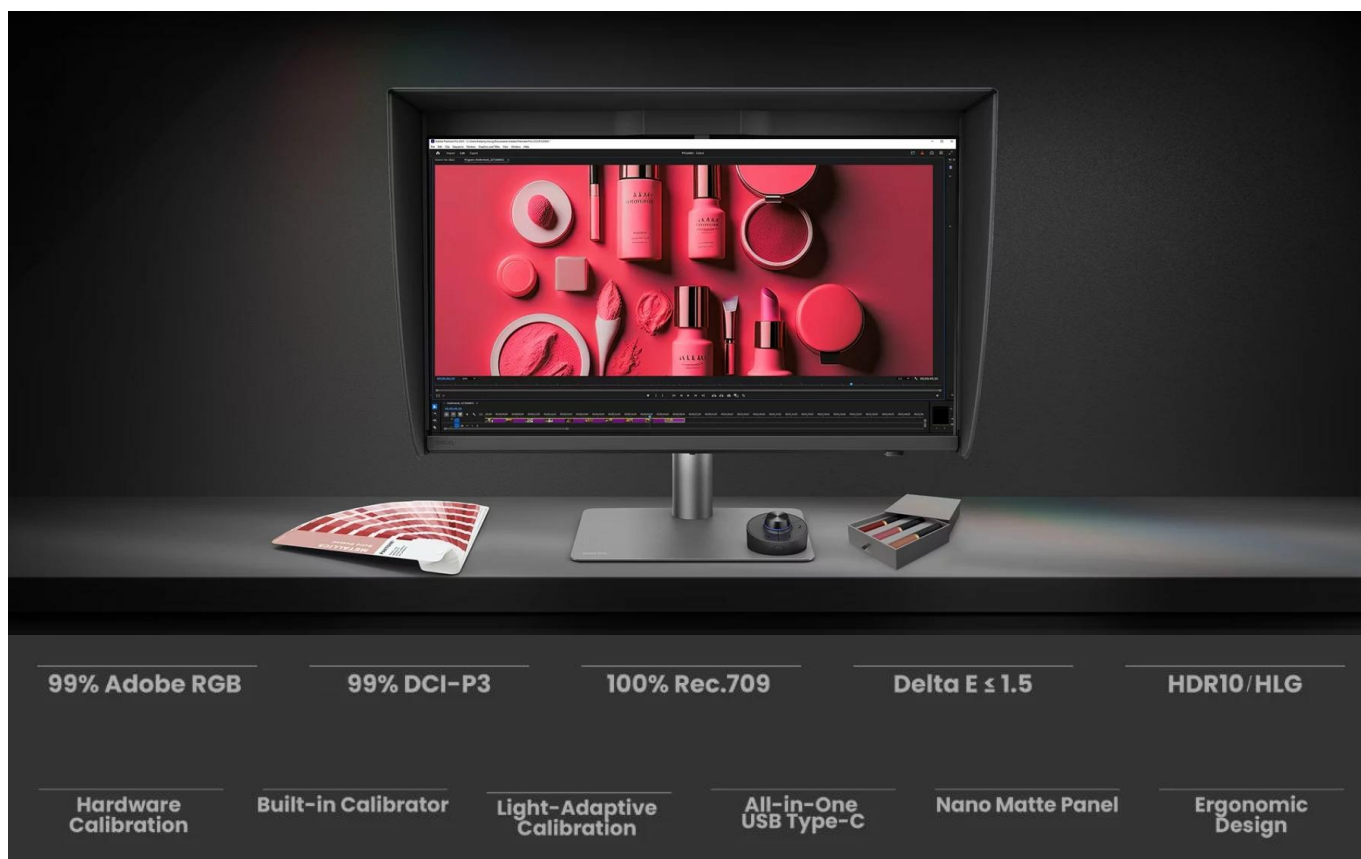

Popis

BenQ PD2770U

Profesionální 4K monitor s pokročilým řízením barev pro grafickou a video editaci.

Monitor **BenQ PD2770U** s úhlopříčkou **27"** a rozlišením **3840 × 2160 px (4K)** je určen pro kreativní profesionály a studia, která vyžadují maximální přesnost barev. Technologie **AQCOLOR** zajišťuje pokrytí **99 % Adobe RGB**, **99 % DCI-P3** a **100 % Rec.709** s průměrnou odchylkou barev **Delta E ≤ 1.5**. **IPS panel** s pozorovacím úhlem **178°/178°** a jasem **400 nitů** poskytuje konzistentní zobrazení od rohu k rohu.

Monitor je vybaven **vestavěným kalibrátorem** pro automatickou kalibraci bez externích zařízení a podporuje

hardwarovou kalibraci přímo v 16bitové LUT tabulce. Funkce **Light-Adaptive Calibration** automaticky přizpůsobuje nastavení podle osvětlení v místnosti. Certifikace **Pantone Validated**, **Pantone SkinTone Validated** a **Calman Verified** potvrzují profesionální přesnost monitoru.

INDIVIDUAL
CALIBRATION
REPORT

calman
VERIFIED

- 27" IPS panel s rozlišením 3840 × 2160 px a pokrytím 99 % Adobe RGB, 99 % DCI-P3 a 100 % Rec.709
- Vestavěný kalibrátor s podporou hardwarové kalibrace a automatického plánování pro dlouhodobou konzistenci barev
- Funkce Light-Adaptive Calibration pro automatické přizpůsobení nastavení podle osvětlení prostředí
- USB-C port s Power Delivery 96 W pro napájení notebooku a přenos dat jedním kabelem
- Integrovaný KVM přepínač pro ovládání více počítačů jednou klávesnicí a myší
- Matný panel snižující odlesky a magnetická stínící clona pro práci bez rozptylování
- Ergonomický stojan s výškovým nastavením 115 mm, otočením o 90°, natočením 15°/15° a náklonem -5° až 20°
- Bezdrátový ovladač Hotkey Puck G3 pro rychlé přepínání barevných režimů a nastavení
- Certifikace Pantone Validated, Pantone SkinTone Validated a Calman Verified pro profesionální přesnost