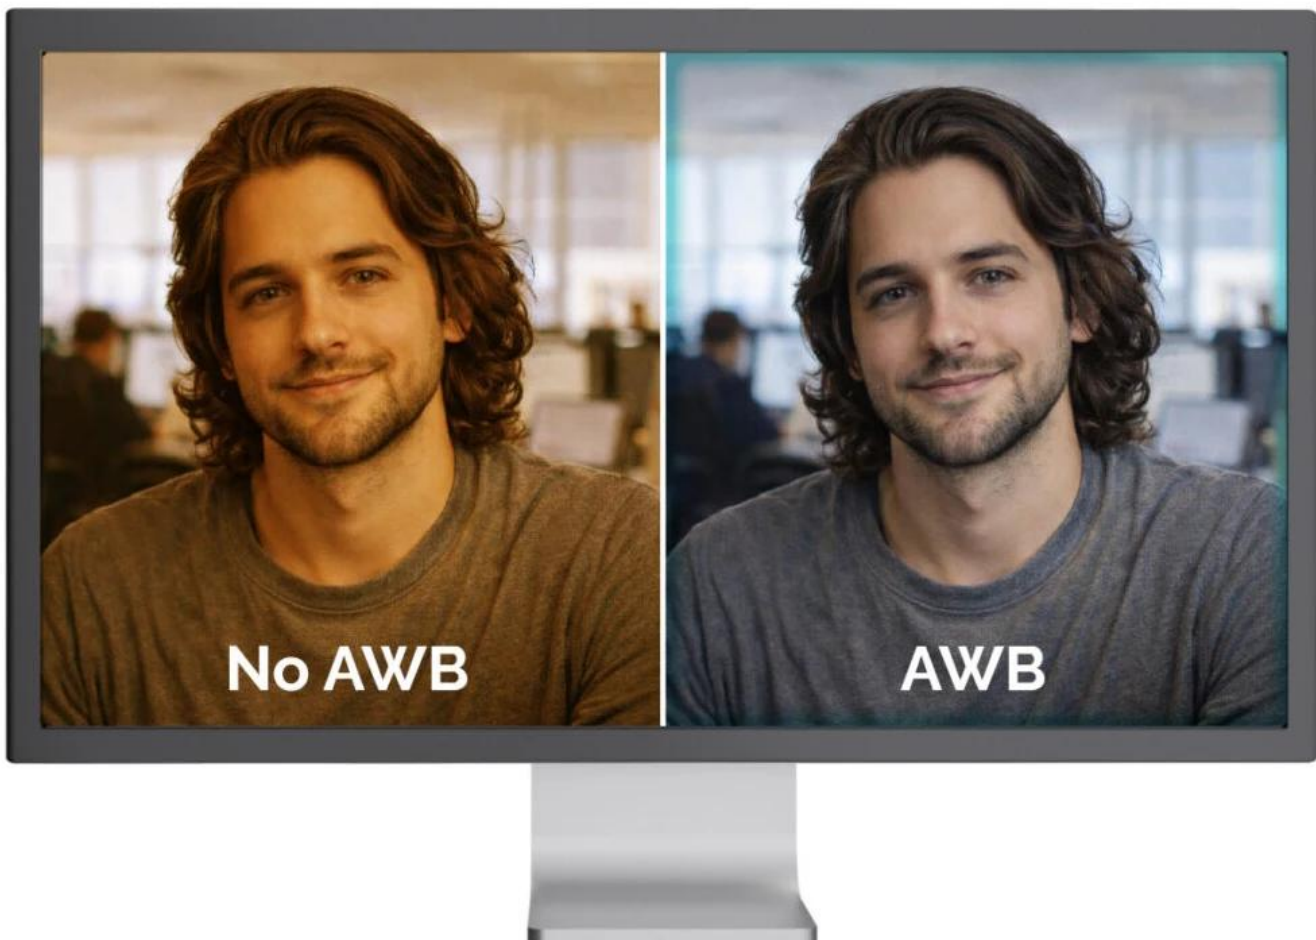

Profesionální 4K webkamera s pokročilými AI funkcemi pro hybridní schůzky a prezentace.

Model **SOLOMON PRO 900** představuje vrchol řady SOLOMON a kombinuje **4K rozlišení při 30 fps** s inteligentními funkcemi **Auto Framing** a **Picture-in-Picture**. **Automatické rámování** sleduje a centruje aktivního řečníka, zatímco režim **PiP** současně zobrazuje celý nezvětšený obraz – klíčová akce je jasně zvýrazněna bez ztráty celkového kontextu.

- AI Auto Framing automaticky sleduje a centruje aktivního řečníka v záběru pro profesionální prezentace
- Režim Picture-in-Picture zobrazuje současně zvětšený i celkový pohled pro zachování kontextu
- 4K rozlišení 3840 × 2160 px při 30 fps s podporou Full HD a HD formátů
- 5× digitální zoom pro přiblížení detailů během videohovorů a prezentací
- Wide Dynamic Range (WDR) vyvažuje expozici v scénách se silným protisvětlem
- Automatická expozice (AE), vyvážení bílé (AWB) a kontrola úrovně černé (ABLC) pro optimální obraz
- Pevné ostření s AI autofokusem pro stálou ostrost v různých vzdálenostech
- Integrovaná krytka objektivu pro ochranu soukromí a bezpečnost
- Univerzální upevňovací klip s gumovými podložkami a 1/4" závitěm pro stativ

Automatic Exposure (AE)

Automatic Black Level Control (ABLCL)

Automatic White Balance (AWB)

Pokročilá automatická optimalizace obrazu

Technologie WDR zachovává detaily v okolí oken a udržuje tváře dobře viditelné i při silném protisvětlu. Automatická expozice se přizpůsobuje změnám osvětlení a upravuje jas a kontrast bez přepalů nebo tmavých stínů. Automatické vyvážení bílé udržuje neutrální tóny a přirozené podání pleti při různých světelných podmínkách.