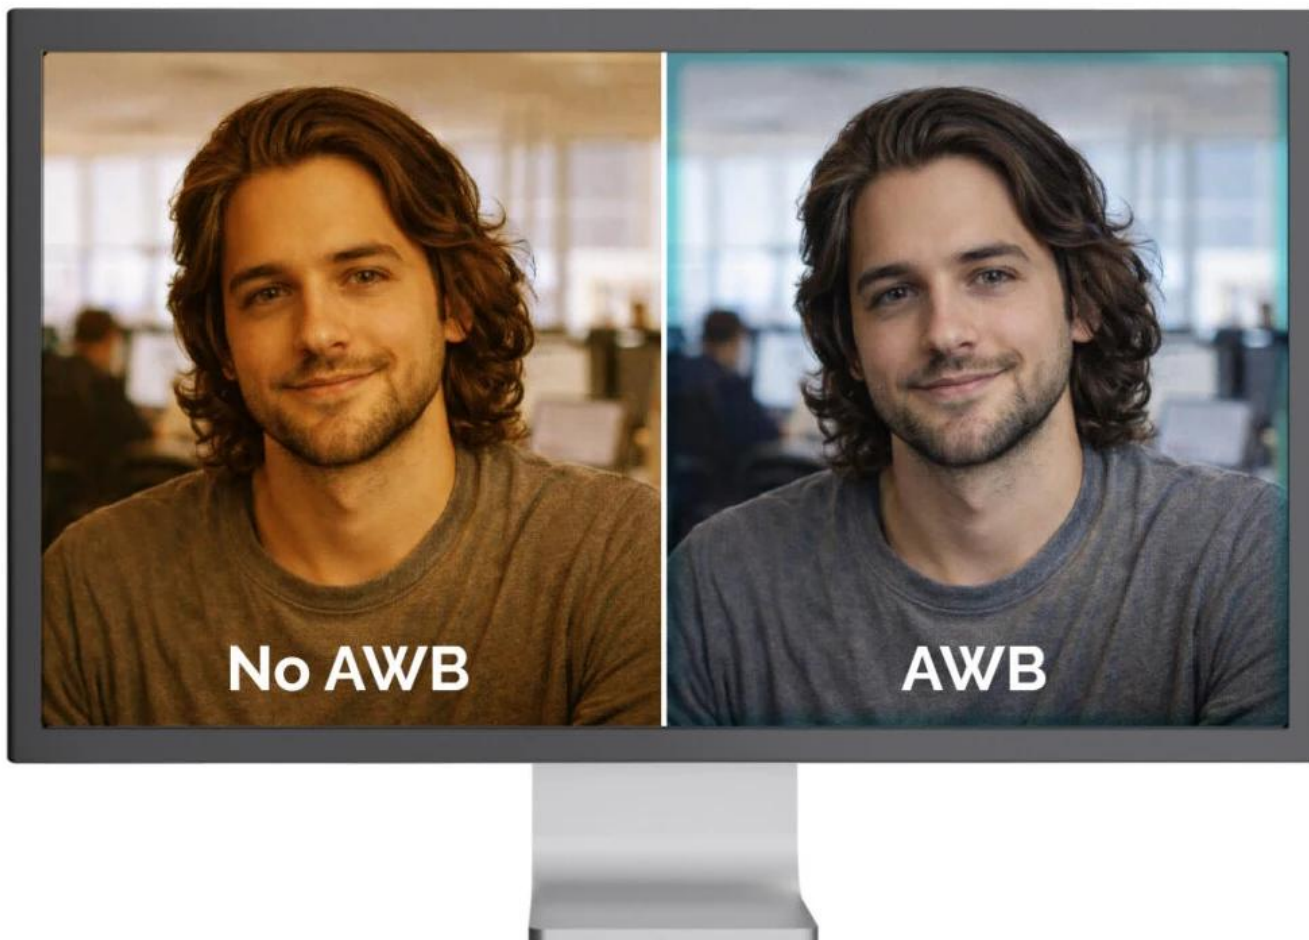

- 4K Ultra HD rozlišení 3840 × 2160 px při 30 fps nebo Full HD 1920 × 1080 px při 60 fps pro plynulý obraz
- 1/3" CMOS snímač s rozlišením 8,29 Mpx pro detailní a ostrý obraz
- Široký zorný úhel 92° zachytí více osob nebo větší prostor při videokonferencích
- Automatická optimalizace obrazu zahrnující AE, AWB a ABLCL pro profesionální výsledek bez manuálního nastavování
- Integrovaný mikrofon s dosahem snímání až 3 m pro jasný zvuk při komunikaci
- Univerzální upevňovací klip s gumovými podložkami a 1/4" závitem pro montáž na stativ
- Provoz Plug & Play s univerzální USB konektivitou - kompatibilní s Windows, macOS, Android, iPadOS, ChromeOS i Linux

Automatic Exposure (AE)

Automatic Black Level Control (ABLCL)

Automatic White Balance (AWB)

Flexibilní upevnění a nastavení

Webkamera je vybavena univerzálním upevňovacím klipem s gumovými podložkami pro stabilní uchycení na monitor nebo notebook. Díky **nastavitelnému kloubu** lze kameru horizontálně i vertikálně otáčet pro optimální úhel záběru. Pro profesionální použití je k dispozici **1/4" závit** kompatibilní se standardními stativy.