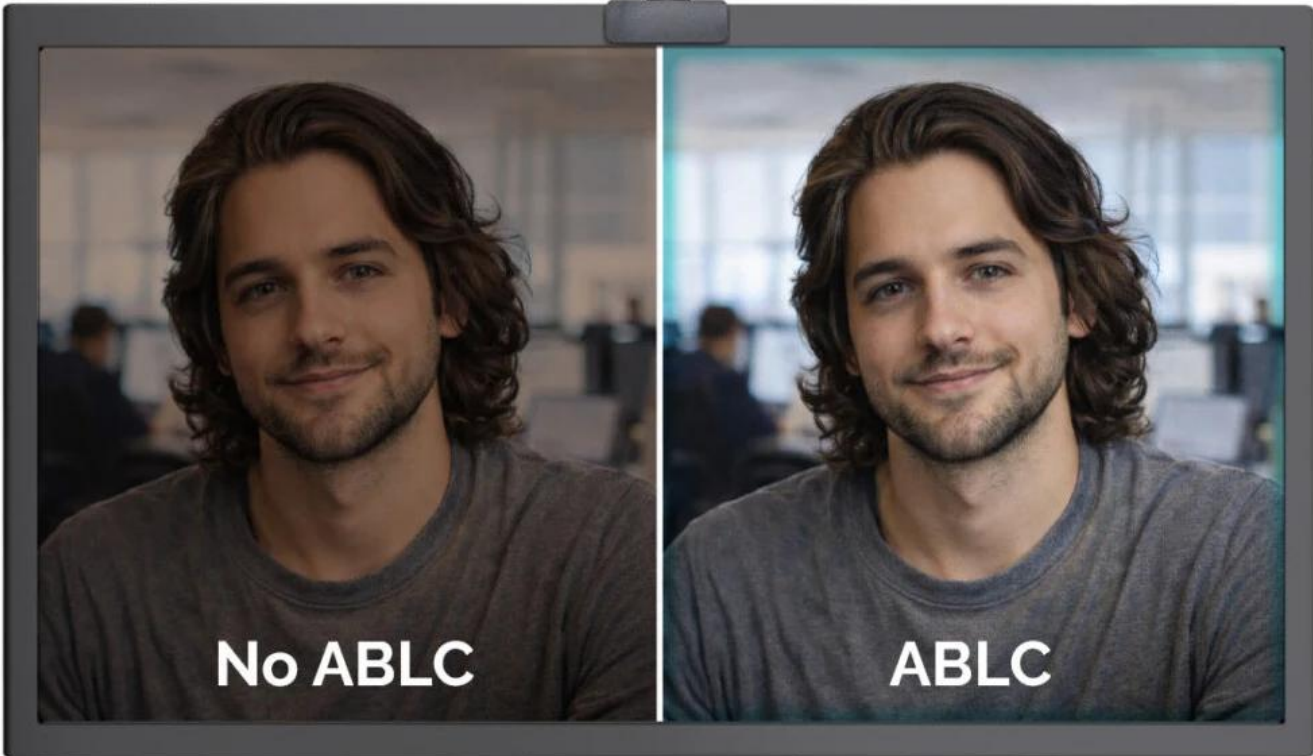

Automatic Black Level Control (ABLCL)

No ABLCL

ABLCL