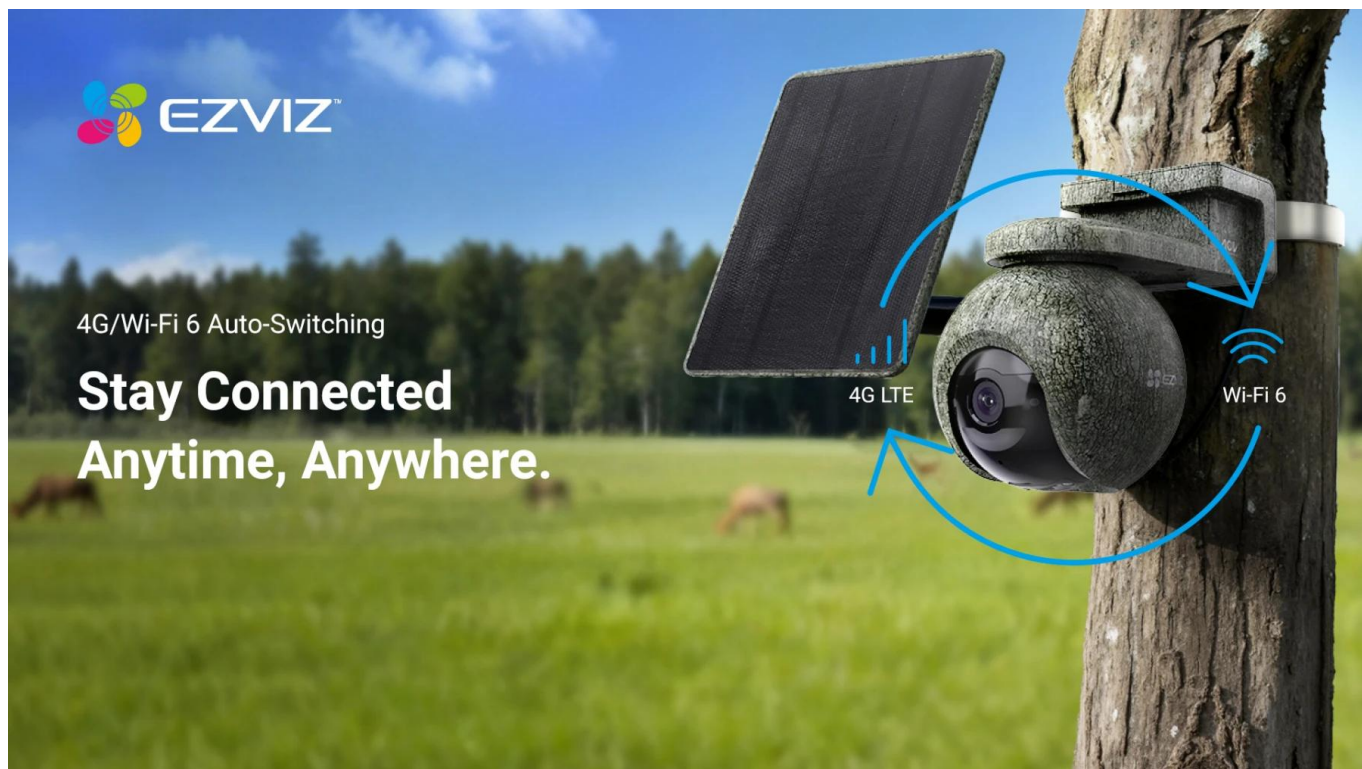

## EZVIZ EB8 PRO RANGER KIT

Cena celkem:	<b>8 074 Kč</b> <b>(bez DPH: 6 673 Kč)</b>
Běžná cena:	<b>8 881 Kč</b>
Ušetříte:	<b>807 Kč</b>
Kód zboží:	KIPEZV1130
Part No.:	CS-EB8/SP-R200-CF(4K W4GA)
Záruka:	24 měs.
Stav:	Nové zboží

### EZVIZ EB8 Pro Ranger KIT

**Profesionální 4K bezpečnostní kamera s duální konektivitou 4G a Wi-Fi pro dálkový monitoring divočiny i majetku.**

Představujeme kompletní bezpečnostní set určený pro náročné venkovní podmínky. Kamera **EB8 Pro Ranger** s rozlišením **4K (3840 x 2160 px)** nabízí panoramatický rozsah **340° (otáčení) a 75° (náklon)** pro maximální pokrytí sledované oblasti. Díky **duální konektivitě 4G LTE a Wi-Fi 6 (802.11ax)** zůstanete ve spojení i v odlehlých lokalitách bez dostupné Wi-Fi sítě. Kamera automaticky přepíná mezi sítěmi podle dostupnosti signálu.