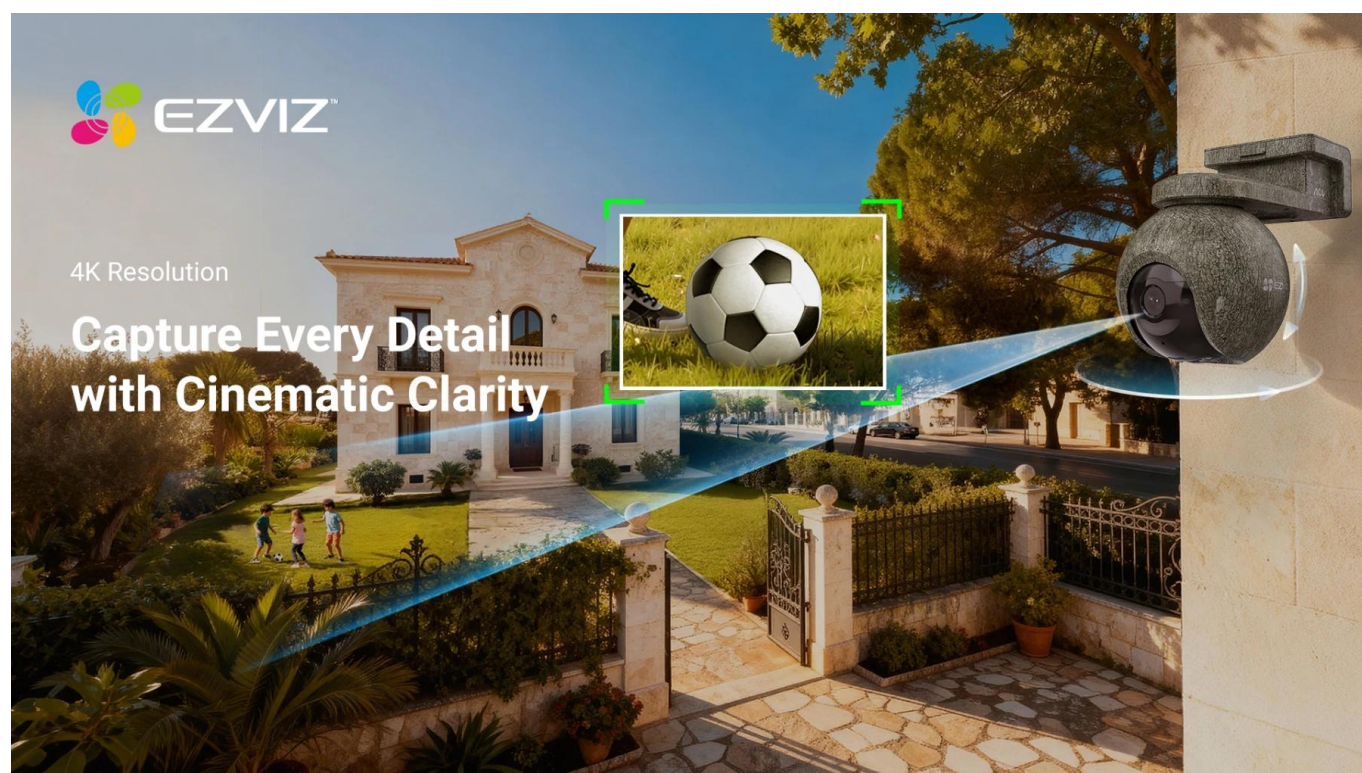

technologie umožňuje detekci pohybu až na vzdálenost **25 metrů ve dne a 12 metrů v noci**, což výrazně převyšuje standardní PIR senzory s dosahem 9 metrů. Kamuflažní design zajišťuje nenápadné začlenění do přírodního prostředí.

- 4K rozlišení s 8Mpx CMOS senzorem 1/2,8" a světelností F1.2 pro detailní záběry i za šera
- Duální konektivita 4G LTE (FDD/TDD) a Wi-Fi 6 s automatickým přepínáním podle dostupnosti signálu
- AI detekce lidí, vozidel a více než 20 druhů zvířat* s přizpůsobitelnými detekčními zónami
- 8W solární panel s monokrystalickými články a účinností $\geq 22\%$ pro nepřetržitý provoz již při 2 hodinách slunečního svitu denně
- Režim Always-On Video 2.0 s AOV technologií pro celodenní nahrávání s dosahem detekce až 25 metrů
- GPS lokalizace kamery s přesným určením polohy v otevřeném terénu
- 940nm infračervené LED diody bez viditelného záblesku pro noční vidění do 15 metrů bez vyrušování zvířat
- Inteligentní sledování pohybu s automatickým zamykáním na detekované osoby
- Obousměrná audio komunikace s možností přednahráných hlasových zpráv a aktivní obrana sirénou a stroboskopickým světlem
- Podpora microSD karet o kapacitě až 512 GB a cloudového úložiště EZVIZ CloudPlay (na základě předplatného) s H.265 kompresí

*Pro využití detekce divokých zvířat je nutné dokoupit předplatné v aplikaci EZVIZ. Funkce rozpoznává až 21 druhů zvířat a je dostupná pouze ve vybraných zemích.

AOV technologie pro maximální dosah detekce

Pokročilá technologie Always-On Video 2.0 kombinuje časověné nahrávání s detekcí pohybu. V klidovém režimu kamera pořizuje snímky v nastavitelných intervalech a vytváří z nich plynulé časověné video. Při detekci pohybu automaticky přepne na normální video s plnou snímkovou frekvencí 15 fps. Dosah detekce až 25 metrů ve dne a 12 metrů v noci výrazně převyšuje běžné PIR senzory.

Inteligentní vyvážení expozice

Funkce Balanced Image Exposure automaticky upravuje jas a zesílení obrazu podle světelných podmínek. V tmavých oblastech zvyšuje citlivost pro lepší viditelnost detailů, zatímco u přesvětlených partií snižuje jas pro vyvážený obraz bez přepálených míst.

Kompatibilita a ovládání

Kamera podporuje integraci s Amazon Alexa a Google Assistant pro hlasové ovládání. Správa probíhá přes mobilní aplikaci EZVIZ dostupnou pro iOS a Android. Pro připojení přes 4G síť je nutná nano SIM karta s aktivním datovým tarifem.

Obsah balení

Kamera EB8 Pro Ranger, solární panel 8 W, montážní šablona, nastavitelný montážní držák, 2x stahovací páska, adaptér pro