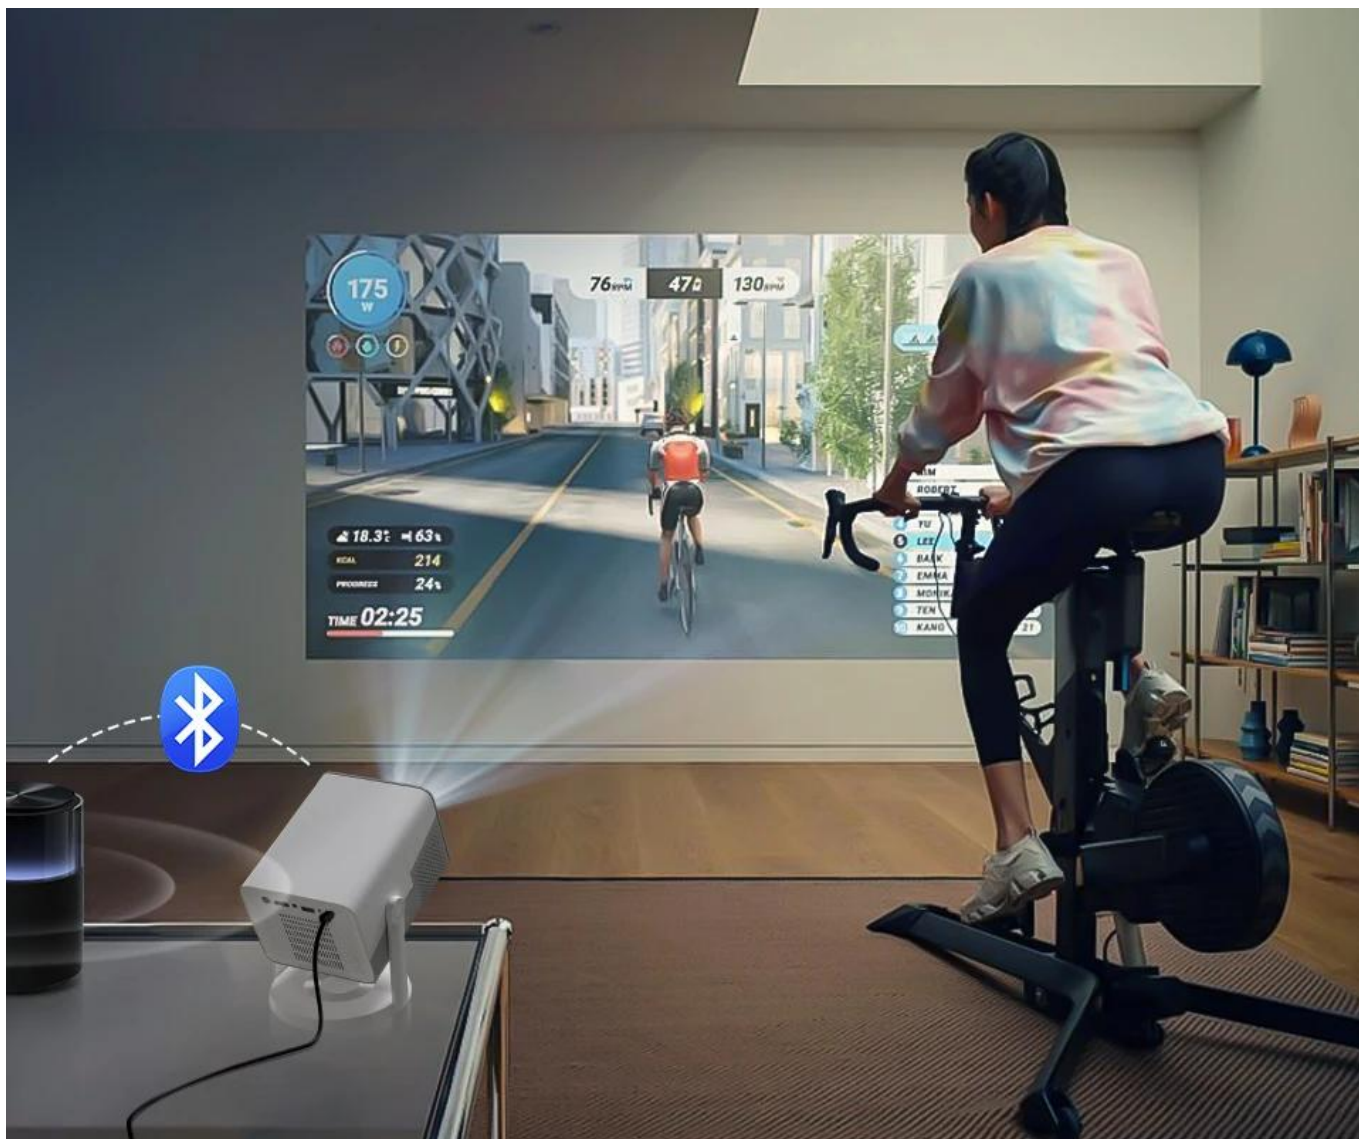

Projektor **MC425** nabízí nativní rozlišení **Full HD (1920 × 1080 px)** s jasnem **200 ISO lumenů**, což zajišťuje kvalitní obraz v místnostech se sníženým osvětlením. Díky **LED světelnému zdroji s životností přes 20 000 hodin** získáte dlouhodobě spolehlivé řešení bez nutnosti výměny lampy.

Zařízení vyniká **projekčním poměrem 0,8**, který umožňuje promítat **obraz o velikosti 80"** ze vzdálenosti pouze **1,4 metru** - ideální pro menší místnosti nebo mobilní prezentace. Inovativní **90° rotační design** poskytuje svobodu v umístění projektoru na podlaze, stropě nebo stěně podle potřeb prostoru.

- Nativní Full HD rozlišení 1920 × 1080 px v poměru stran 16 : 9 pro ostré detaily
- LED světelný zdroj s životností přes 20 000 hodin a jasem 200 ISO lumenů
- Krátký projekční poměr 0,8 umožňuje promítat 80" obraz ze vzdálenosti 1,4 m
- Automatické ostření a automatická vertikální korekce lichoběžníku včetně 4bodové korekce
- Vestavěný App Store pro přímé streamování obsahu a bezdrátové zrcadlení iOS/Android zařízení
- Flexibilní napájení přes USB-C s podporou USB PD 3.0 (20 V/3,25 A)
- Komplettní konektivita: dvoupásmová Wi-Fi (2,4 + 5 GHz), Bluetooth 5.4, HDMI, USB
- Rotační design 90° pro projekci na stěnu, strop nebo podlahu
- Kompaktní rozměry 156 × 120 × 102 mm a hmotnost pouhých 800 g

Chytrá konektivita a multimediální funkce

Projektor disponuje **dvoupásmovou Wi-Fi** pro bezdrátové zrcadlení obrazovky z mobilních zařízení a vestavěným **App Store** pro přímý přístup ke streamovacím službám. Bluetooth 5.4 umožňuje připojení externích reproduktorů pro lepší zvukový zážitek, vestavěný reproduktor (3 W) zajistí základní audio výstup.