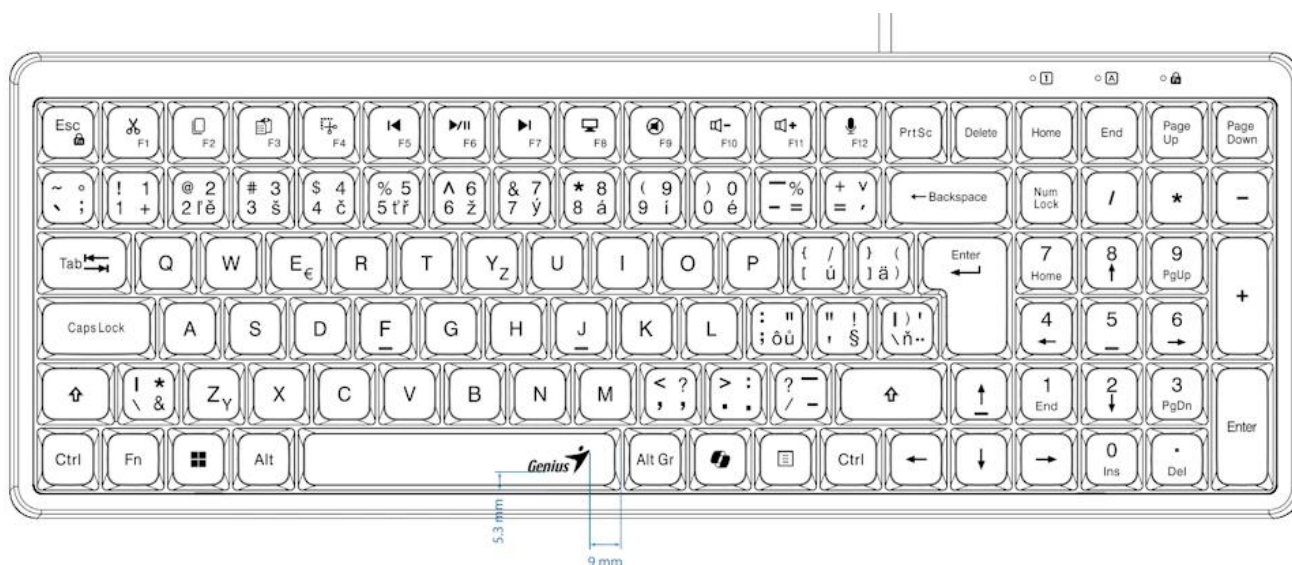

GENIUS LUXEMATE 120

Cena celkem:	376 Kč (bez DPH: 311 Kč)
Běžná cena:	414 Kč
Ušetříte:	38 Kč
Kód zboží:	KEYG16255
Part No.:	31310059403
Záruka:	24 měs.
Stav:	Nové zboží

Popis

Genius LuxeMate 120

Kompaktní kancelářská klávesnice s retro klávesami a dedikovanými tlačítky pro Copilot AI.

Pozor, fotografie klávesnice jsou pouze ilustrativní! Tento model disponuje CZ+SK layoutem, správné rozvržení (s krátkým levým Shiftem) naleznete na tomto obrázku:

Klávesnice **Genius LuxeMate 120** kombinuje stylový design s pohodlnými **retro klávesami ve stylu psacího stroje** a praktickými zkratkovými tlačítky pro moderní produktivitu. Dedikovaná oblast rychlých kláves zahrnuje funkce pro **Copilot AI** (včetně aktivace mikrofону), editační nástroje jako **Cut, Copy, Paste a Snipaste** a kompletní ovládání médií.

Kompaktní design s **numerickou částí** šetří místo na pracovním stole, zatímco **USB připojení plug-and-play** zajišťuje okamžitou funkčnost bez nutnosti instalace ovladačů. Funkce **FN Lock** umožňuje přepínání mezi horními klávesami a funkcemi F1-F12.

ZÁKLADNÍ SPECIFIKACE

Typ kláves: retro klávesy ve stylu psacího stroje

Rozhraní: USB

Délka kabelu: 1,5 m

Hmotnost: 587 g

Rozměry: 375,83 × 135,25 × 32 mm

Barva: černá

Kompatibilita: Windows® 10, 11 nebo novější, macOS X 10.8 nebo novější