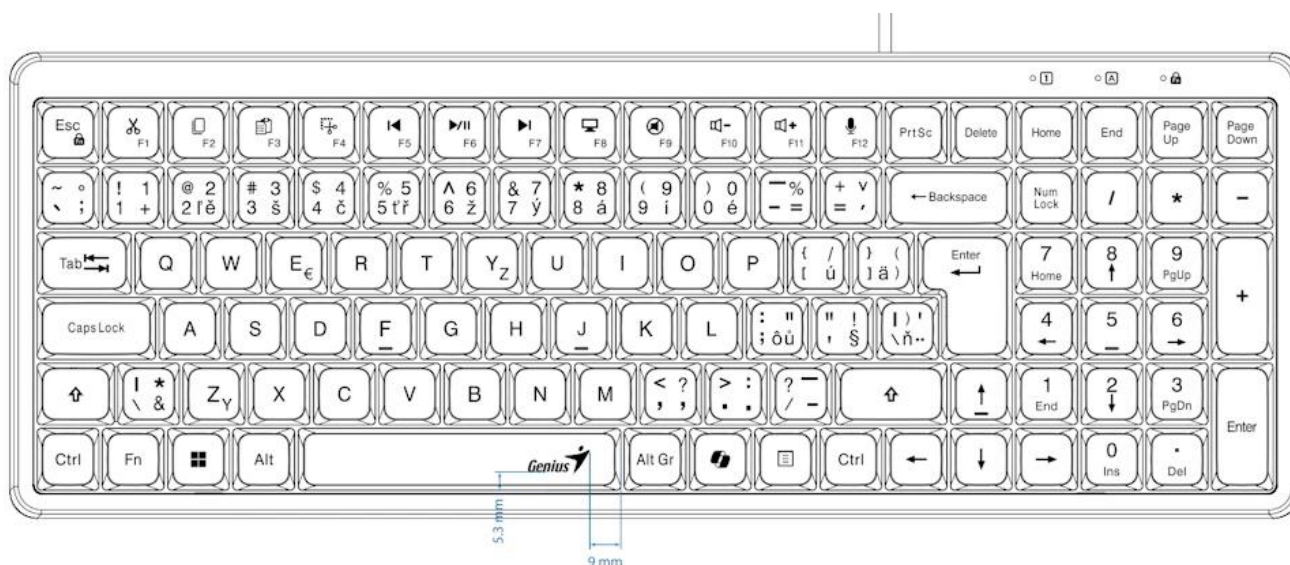

GENIUS LUXEMATE 120

Cena celkem:	376 Kč
	(bez DPH: 311 Kč)
Běžná cena:	414 Kč
Ušetříte:	38 Kč
Kód zboží:	KEYG16255
Part No.:	31310059403
Záruka:	24 měs.
Stav:	Nové zboží

Popis

Genius LuxeMate 120

Kompaktní kancelářská klávesnice s retro klávesami a dedikovanými tlačítky pro Copilot AI.

Pozor, fotografie klávesnice jsou pouze ilustrativní! Tento model disponuje CZ+SK layoutem, správné rozvržení (s krátkým levým Shiftem) naleznete na tomto obrázku:

Klávesnice **Genius LuxeMate 120** kombinuje stylový design s pohodlnými **retro klávesami ve stylu psacího stroje** a praktickými zkratkovými tlačítky pro moderní produktivitu. Dedikovaná oblast rychlých kláves zahrnuje funkce pro **Copilot AI** (včetně aktivace mikrofonu), editační nástroje jako **Cut, Copy, Paste a SnipPaste** a kompletní ovládání médií.

Kompaktní design s **numerickou částí** šetří místo na pracovním stole, zatímco **USB připojení plug-and-play** zajišťuje okamžitou funkčnost bez nutnosti instalace ovladačů. Funkce **FN Lock** umožňuje přepínání mezi horními klávesami a funkcemi F1-F12.

ZÁKLADNÍ SPECIFIKACE

Typ kláves: retro klávesy ve stylu psacího stroje

Rozhraní: USB

Délka kabelu: 1,5 m

Hmotnost: 587 g

Rozměry: 375,83 × 135,25 × 32 mm

Barva: černá

Kompatibilita: Windows® 10, 11 nebo novější, macOS X 10.8 nebo novější