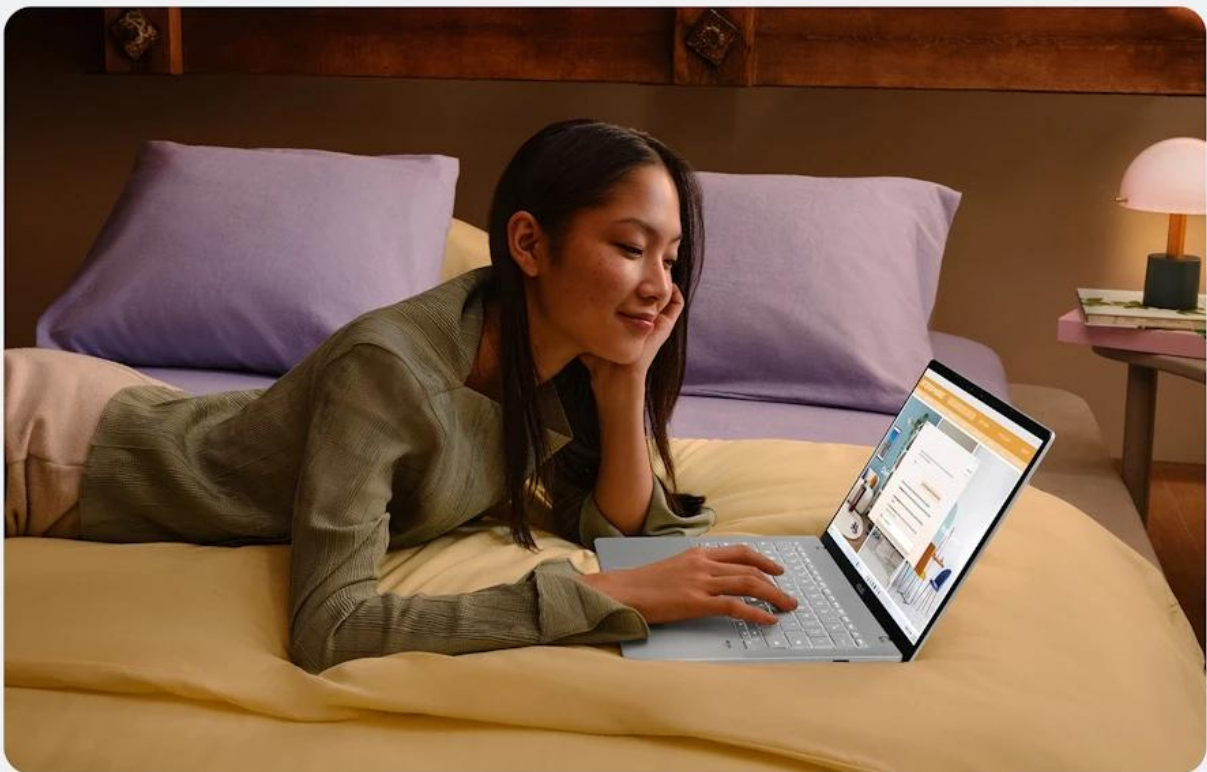

Built tough, built right

More stamina, less charging

60% in 49 mins

Fast Charging

technology

battery capacity

Pokročilé AI funkce a software

Notebook je vybaven integrovanou Neural Processing jednotkou (NPU) s výkonem až 50 TOPS, která umožňuje efektivní zpracování AI úloh přímo v zařízení. Součástí dodávky je aplikace MyASUS s funkcemi jako AI potlačení šumu, diagnostika systému, správa baterie, profily ventilátoru a ASUS OLED Care pro prodloužení životnosti displeje. K dispozici je také 3měsíční předplatné GoPro Premium+ a 1měsíční předplatné Adobe Creative Cloud.