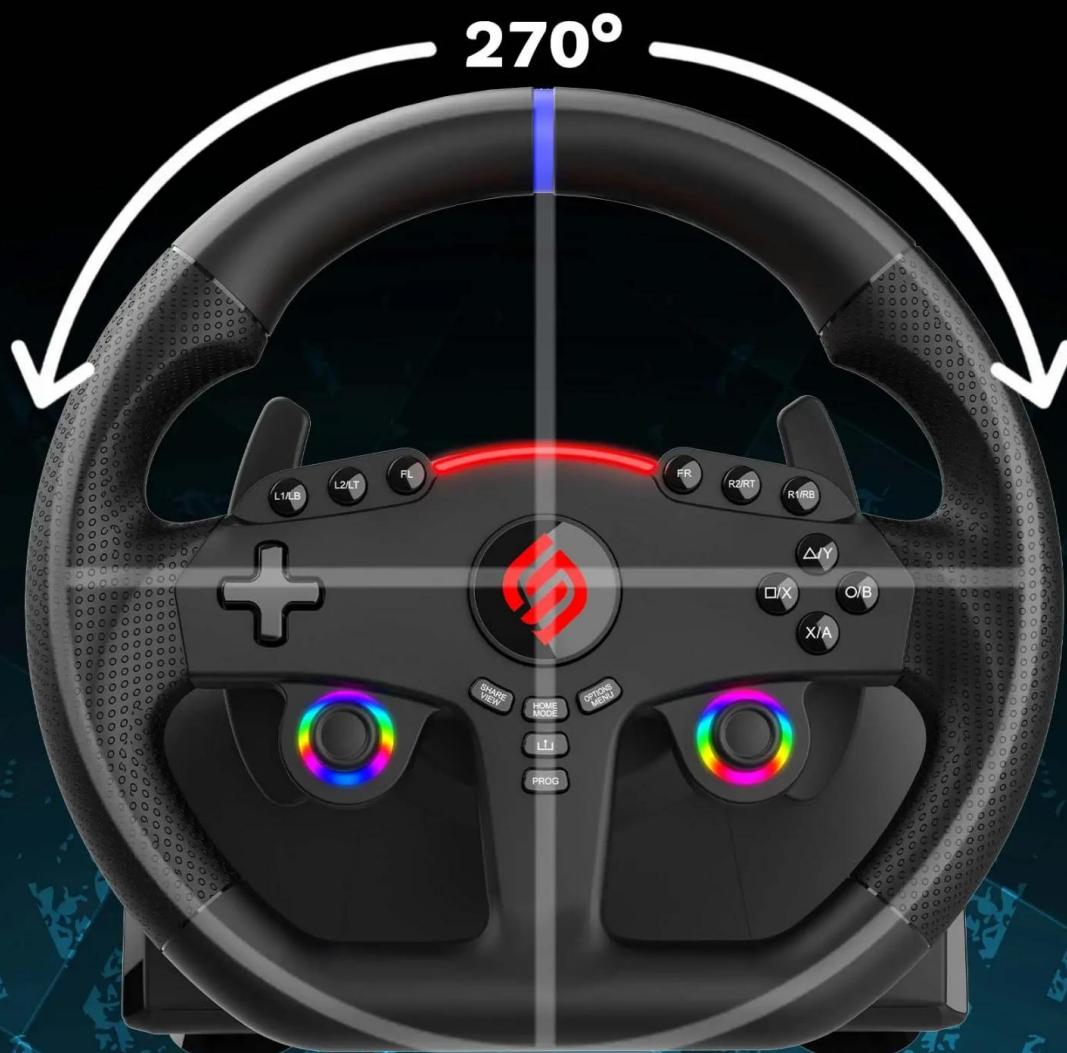

### Herní volant s pokročilými funkcemi pro realistický závodní zážitek na PlayStation 5 a PC.

Sada **SUPERDRIVE 270 GT-5** nabízí kompletní řešení pro milovníky závodních simulátorů a arkádových her. Volant s průměrem **27 cm** je vybaven duálními joysticky s integrovanými ovládacími prvky, **programovatelnými tlačítky a 3 úrovněmi citlivosti**, které umožňují přizpůsobení ovládání každému hernímu stylu.

Ergonomická rukojeť s **mikroperforovaným koženkovým potahem** zajišťuje optimální úchop i při dlouhém hraní. **Programovatelné RGB LED diody** kolem joysticků vytváří dynamický vizuální efekt, zatímco progresivní světelný indikátor v horní části volantu zobrazuje akceleraci a brzdění. Stabilní upevnění je zajištěno nastavitelnou svorkou a odnímatelnými přísavkami pro pevné uchycení na stole, desce nebo v herním kokpitu.

# DUAL JOYSTICKS & PROGRAMMABLE LEDS

**FIX COLORS**

**FIX RAINBOW**

**BREATHING COLORS**

**COLOR  
ADJUSTMENT**

# REALISTIC DRIVING EXPERIENCE

27CM