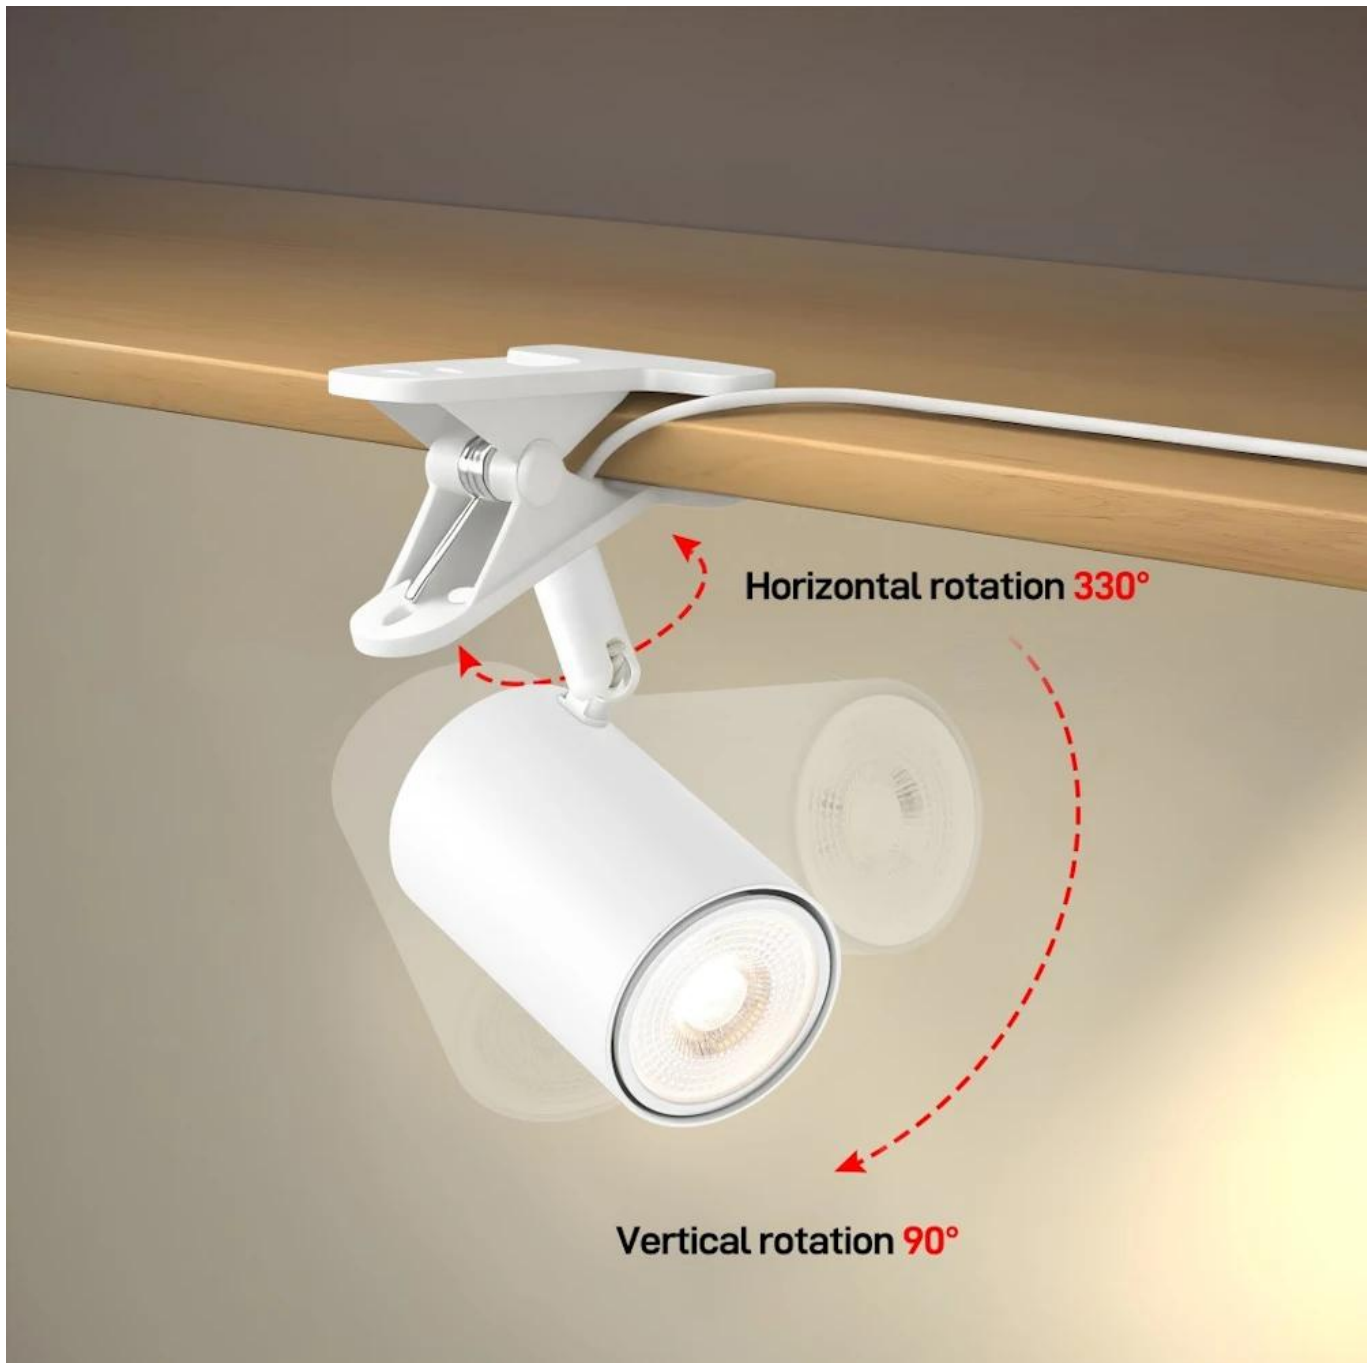

Horizontal rotation 330°

Vertical rotation 90°