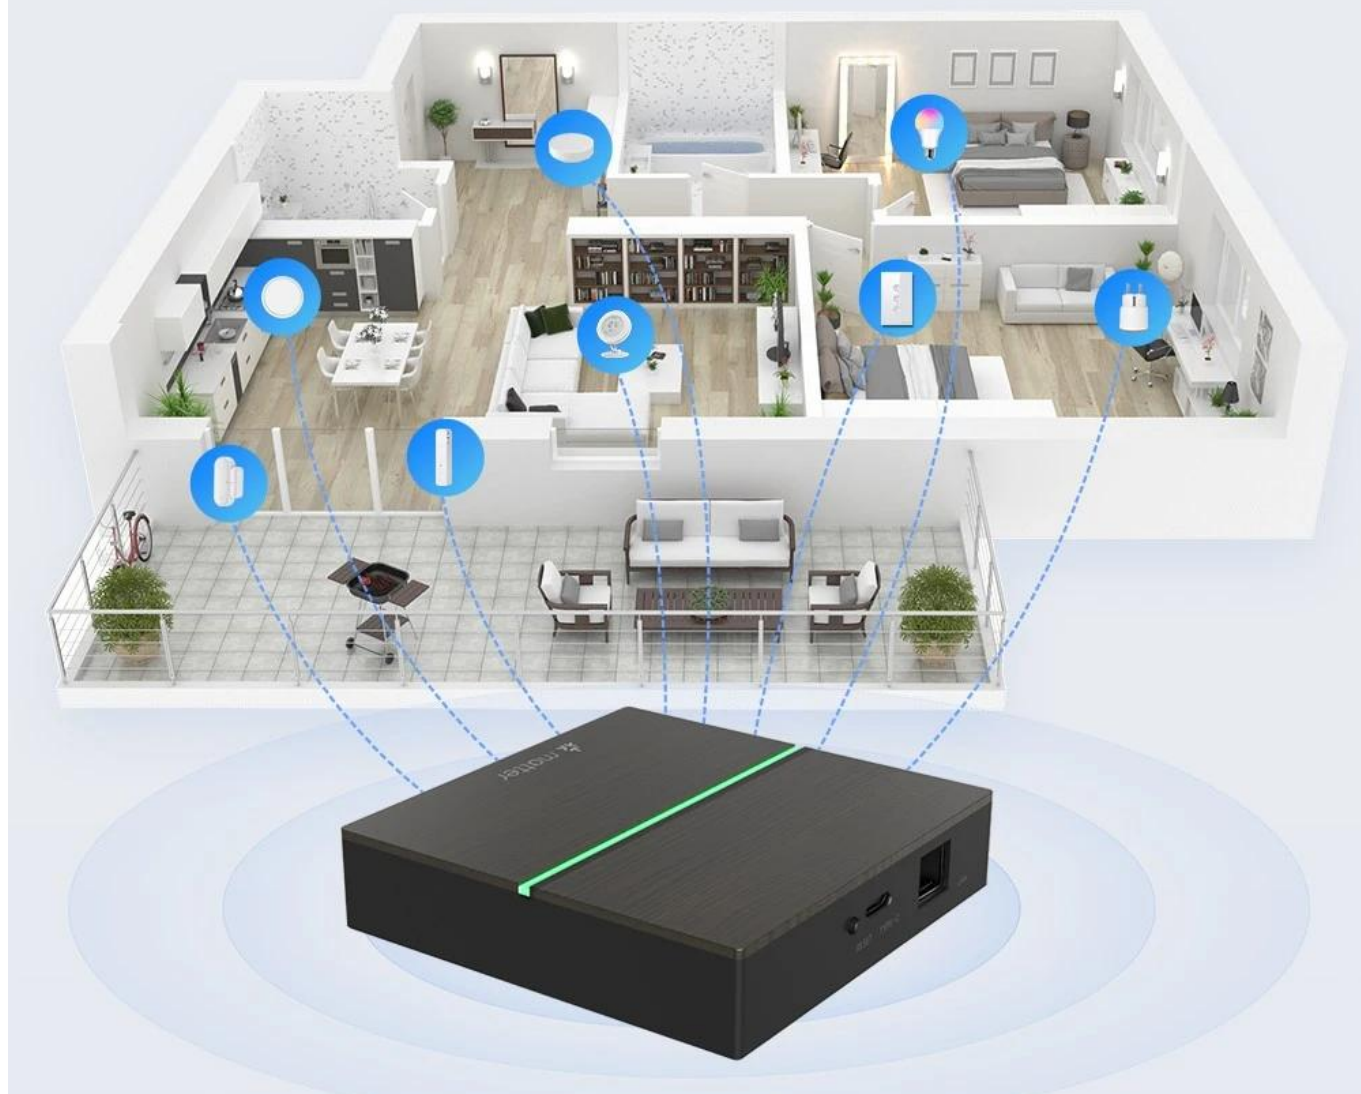

Univerzální chytrá brána pro propojení zařízení různých značek do jednoho ekosystému chytré domácnosti.

Chytrá brána představuje **centrální prvek moderní chytré domácnosti** díky podpoře protokolů **Matter, Zigbee 3.0, Wi-Fi a Thread**. Umožňuje ovládání všech připojených zařízení z jediné aplikace – ať už preferujete **Apple Home, Google Home, Amazon Alexa, Tuya, Smart Life nebo IMMAX NEO PRO**. Brána komunikuje přes stabilní **LAN připojení** a zvládne připojit až **128 zařízení** současně.

Matter Gateway

Remote Control

Voice Control

LAN Control

Smart Linkage

LAN Control

APP Control Via LAN When Network Cut Off

- Podpora protokolů Matter, Zigbee 3.0, Thread a Wi-Fi 2,4 GHz pro maximální kompatibilitu
- Kapacita až 128 připojených zařízení pro rozsáhlé chytré domácnosti
- Kompatibilní s Apple Home, Google Home, Amazon Alexa, Tuya, Smart Life a IMMAX NEO PRO
- Stabilní LAN připojení pro spolehlivou komunikaci bez výpadků
- Kompaktní rozměry 90 × 90 × 22 mm a hmotnost pouze 74 g
- Napájení přes USB-C port (5 V / 1 A) s dodávaným napájecím zdrojem
- Provozní teplota od -10 °C až +55 °C pro univerzální použití

Essential Devices for a Smart Life

Rich Sub-Device Ecosystem

 matter

More Stable Signal

LAN Network Connection,
Broad Coverage and stable connection signal

Propojení různých značek

Díky podpoře protokolu Matter můžete propojit zařízení od různých výrobců do jednoho funkčního celku. Brána funguje jako univerzální překladač mezi různými komunikačními standardy.

Komplexní správa domácnosti

Ovládejte osvětlení, vytápění, zabezpečení i žaluzie z jediné aplikace. Vytvářejte automatizace a scénáře pro různé denní doby nebo situace.

Obsah balení

Chytrá brána, uživatelský manuál, napájecí zdroj, LAN kabel, napájecí kabel