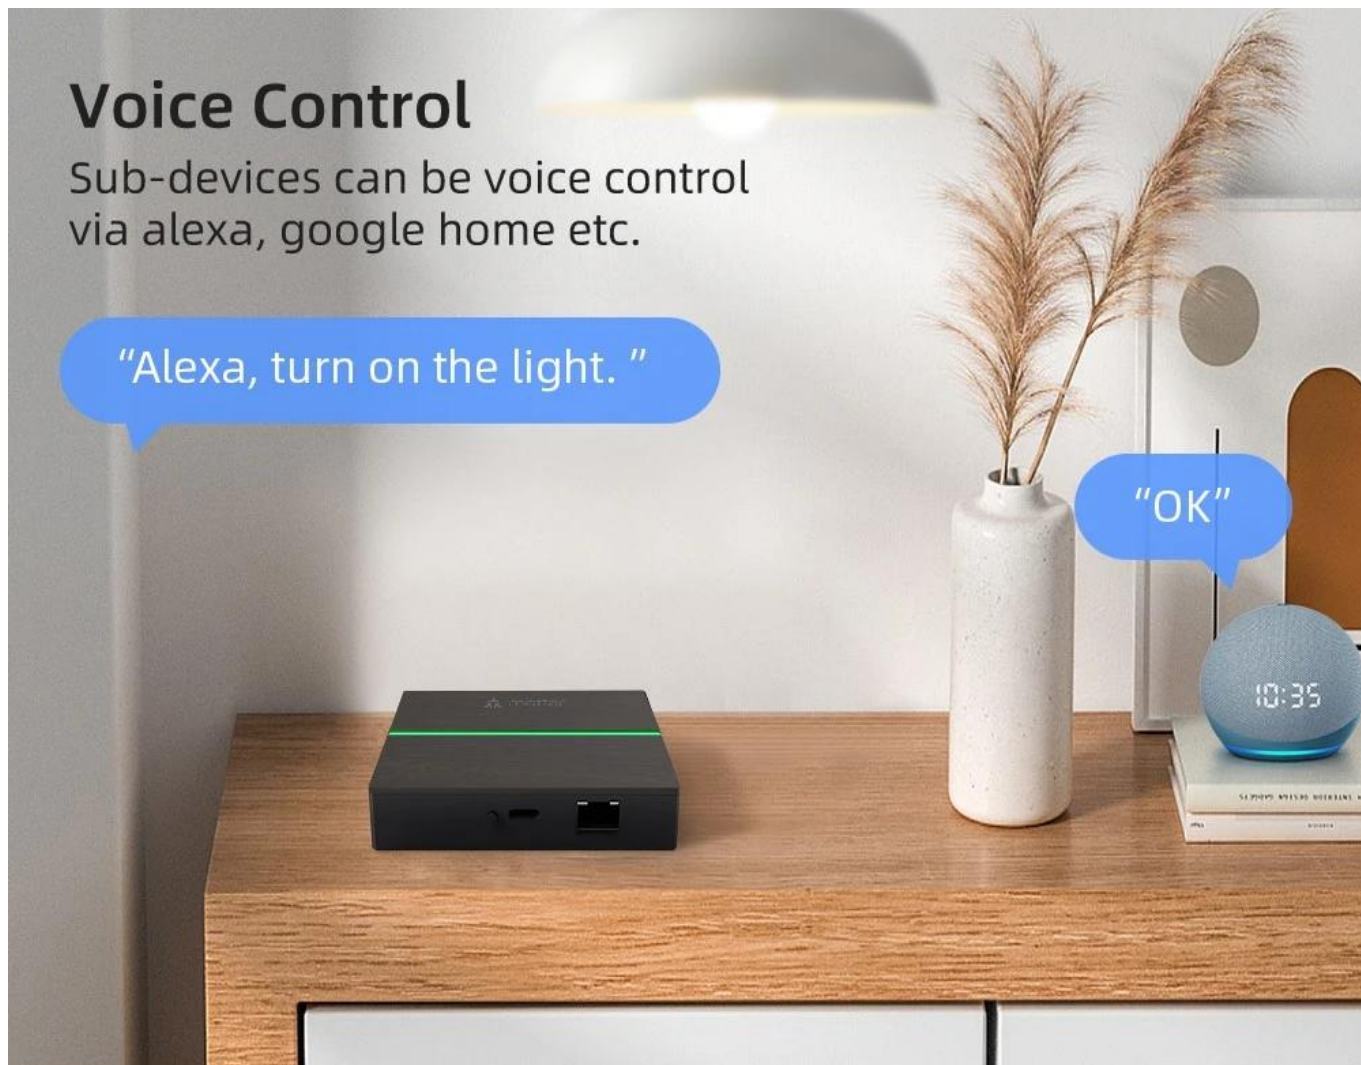

Univerzální chytrá brána pro propojení zařízení různých značek do jednoho ekosystému chytré domácnosti.

Chytrá brána představuje **centrální prvek moderní chytré domácnosti** díky podpoře protokolů **Matter, Zigbee 3.0, Wi-Fi a Thread**. Umožňuje ovládání všech připojených zařízení z jediné aplikace – ať už preferujete **Apple Home, Google Home, Amazon Alexa, Tuya, Smart Life nebo IMMAX NEO PRO**. Brána komunikuje přes stabilní **LAN připojení** a zvládne připojit až **128 zařízení** současně.

Komplexní správa domácnosti

Ovládejte osvětlení, vytápění, zabezpečení i žaluzie z jediné aplikace. Vytvářejte automatizace a scénáře pro různé denní doby nebo situace.

Obsah balení

Chytrá brána, uživatelský manuál, napájecí zdroj, LAN kabel, napájecí kabel

Linkage Funtion

Create different smart home automation scene

When humidity & temperature sensor detect the room humidity lower than presetted humidity range, turn on the smart humidifier.

Door sensor installed on the door,
When opening the door,
Automatic light on.

Voice Control

Sub-devices can be voice control via alexa, google home etc.

"Alexa, turn on the light."

"OK"

ZÁKLADNÍ SPECIFIKACE

Protokoly: Matter, Zigbee 3.0, Thread, Wi-Fi 2,4 GHz

Frekvence: 2400-2483,5 MHz