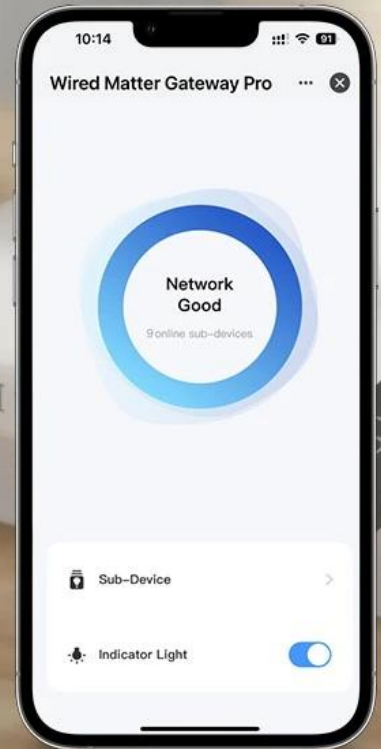

Univerzální chytrá brána pro propojení zařízení různých značek do jednoho ekosystému chytré domácnosti.

Chytrá brána představuje **centrální prvek moderní chytré domácnosti** díky podpoře protokolů **Matter, Zigbee 3.0, Wi-Fi a Thread**. Umožňuje ovládání všech připojených zařízení z jediné aplikace – ať už preferujete **Apple Home, Google Home, Amazon Alexa, Tuya, Smart Life nebo IMMAX NEO PRO**. Brána komunikuje přes stabilní **LAN připojení** a zvládne připojit až **128 zařízení** současně.

S touto bránou získáte plnou kontrolu nad osvětlením, bezpečnostními prvky i dalšími chytrými zařízeními. Snadno měníte intenzitu světla, tepelné zabarvení, nastavujete barevné tóny nebo vytváříte časové režimy osvětlení. Jedním kliknutím na mobilním telefonu zamknete dveře, nastavíte alarm či zatáhnete žaluzie.

Matter Gateway

Remote Control

Voice Control

LAN Control

Smart Linkage

LAN Control

APP Control Via LAN When Network Cut Off

- Podpora protokolů Matter, Zigbee 3.0, Thread a Wi-Fi 2,4 GHz pro maximální kompatibilitu
- Kapacita až 128 připojených zařízení pro rozsáhlé chytré domácnosti
- Kompatibilní s Apple Home, Google Home, Amazon Alexa, Tuya, Smart Life a IMMAX NEO PRO
- Stabilní LAN připojení pro spolehlivou komunikaci bez výpadků
- Kompaktní rozměry 90 × 90 × 22 mm a hmotnost pouze 74 g
- Napájení přes USB-C port (5 V / 1 A) s dodávaným napájecím zdrojem
- Provozní teplota od -10 °C až +55 °C pro univerzální použití

Essential Devices for a Smart Life

Rich Sub-Device Ecosystem

 matter

More Stable Signal

LAN Network Connection,
Broad Coverage and stable connection signal

Propojení různých značek

Díky podpoře protokolu Matter můžete propojit zařízení od různých výrobců do jednoho funkčního celku. Brána funguje jako univerzální překladač mezi různými komunikačními standardy.