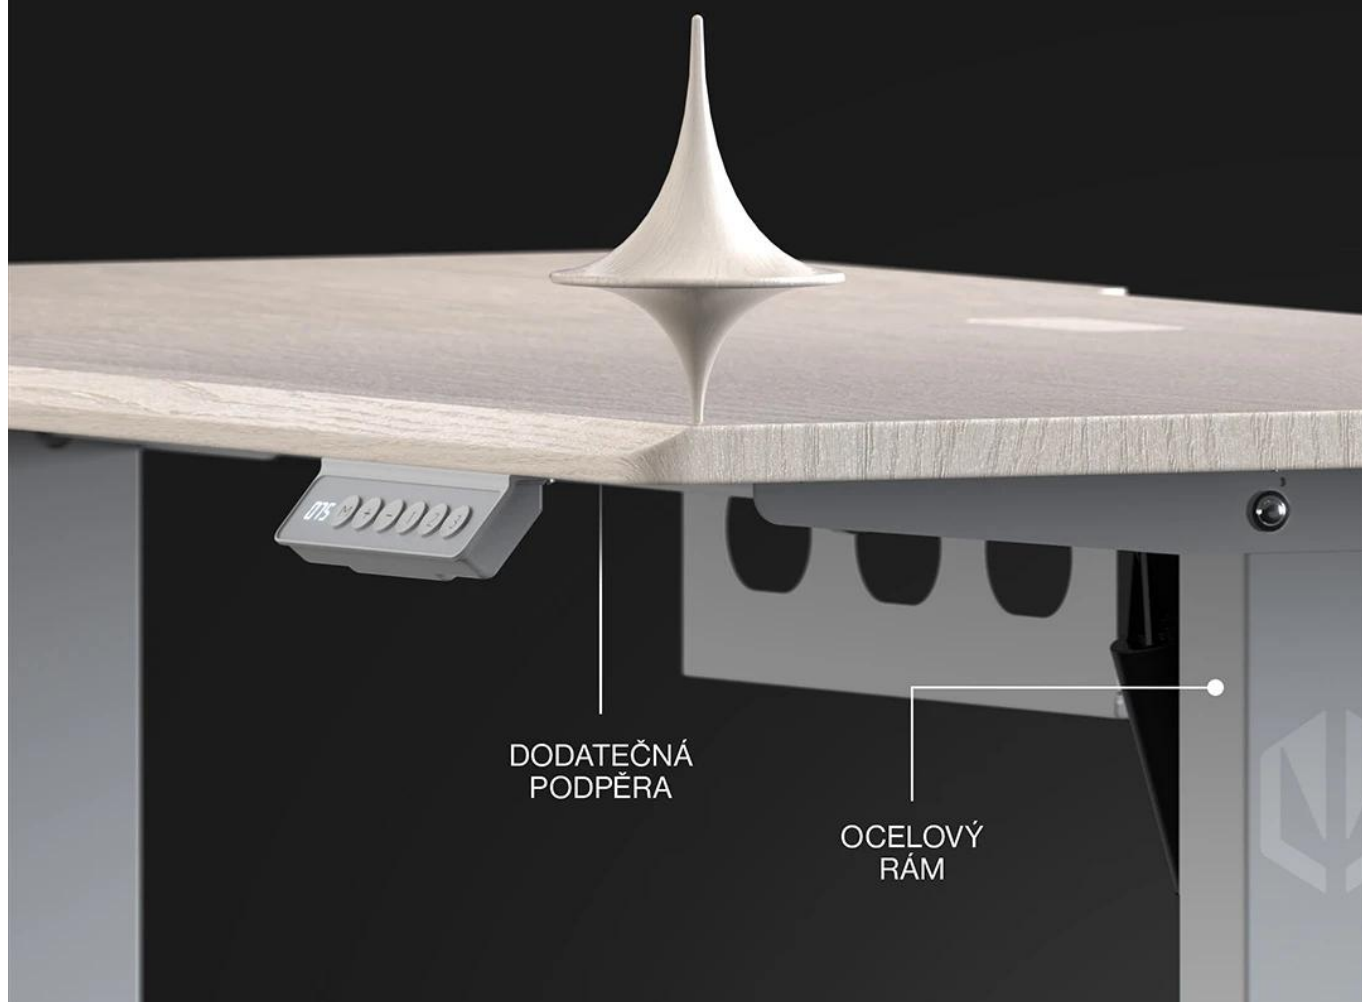

Herní stůl s elektrickým nastavením výšky navržený pro hráče a tvůrce obsahu.

Stůl Atlas S Electric kombinuje **ergonomické řešení** s moderním designem a umožňuje **plynulé nastavení výšky v rozmezí 72-118 cm**. Díky vestavěnému elektrickému pohonu můžete okamžitě přecházet ze sezení do stoje podle svých potřeb. Dotykový panel s pamětí si zapamatuje až **3 oblíbená nastavení**, takže stačí jedno kliknutí pro dosažení ideální výšky.

Přesné nastavení výšky

Ulož si až tři oblíbená nastavení

Pevný **ocelový rám s práškovým lakováním** zajišťuje maximální stabilitu i při plném zatížení, zatímco kvalitní **MDF deska s nosností 50 kg** poskytuje dostatek prostoru pro kompletní herní sestavu. **Integrovaný systém pro vedení kabelů** s pogumovanou průchodkou a diskrétní policí na napájecí lištu udržuje pracovní prostor čistý a uspořádaný.

Vysoká stabilita

Pevná pracovní deska

50 kg

- Elektrické nastavení výšky v rozmezí 72–118 cm s tichým a plynulým chodem.
- Dotykový panel s možností uložení tří oblíbených nastavení pro okamžité přepínání.
- Pevný rám z práškově lakované oceli s dodatečnou výztuhou po celé šířce desky.
- Odolná MDF deska s nosností až 50 kg a precizně tvarovanými hranami.
- Pogumovaná průchodka pro kabely integrovaná v rovině s deskou.
- Diskrétní police na napájecí lištu pod stolem pro elegantní vedení kabelů.
- Elegantní design s povrchem v dekoru světlého dřeva a rovnou přední hranou.
- Přesně vyfrézovaný výřez na zadní hraně pro uchycení držáku monitoru.

Uspořádané kabely, čistý pracovní prostor

PLOCHÁ
PRŮCHODKA

Diskrétní výřezy na příslušenství a kabely

POLICE NA
NAPÁJECÍ ZDROJ

Pokročilé řešení kabeláže

Stůl nabízí komplexní systém pro organizaci kabelů, včetně pogumované průchodky v rovině s deskou a diskretní police na napájecí lištu. Výřez na zadní hraně umožňuje elegantní uchycení držáku monitoru bez poškození stěny.