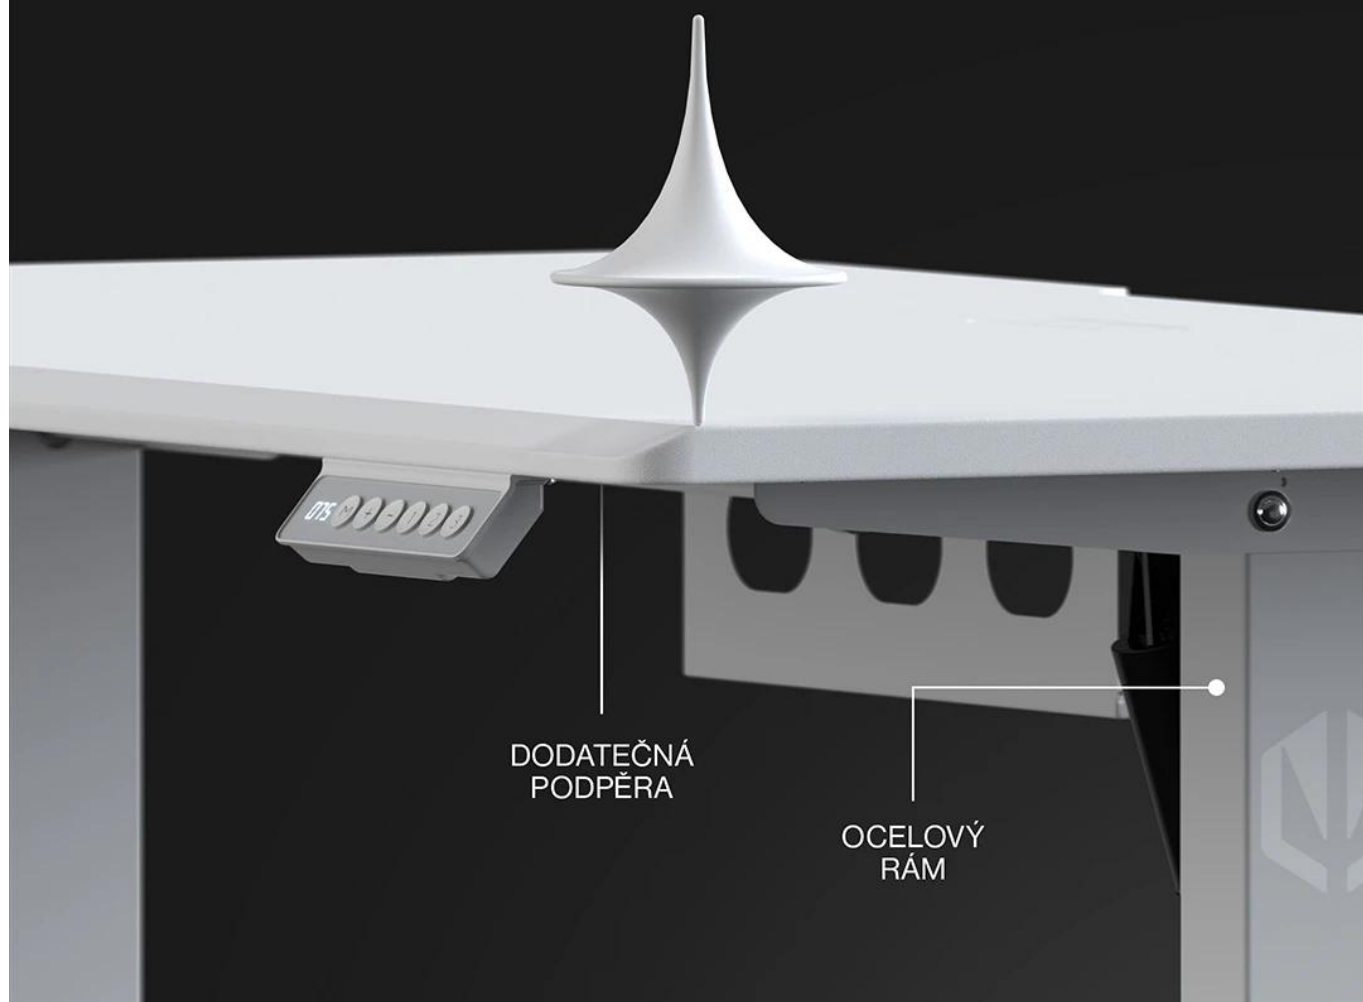

Herní stůl s elektrickým nastavením výšky navržený pro hráče a tvůrce obsahu.

Stůl Atlas S Electric kombinuje **ergonomické řešení** s moderním designem a umožňuje **plynulé nastavení výšky v rozmezí 72-118 cm**. Díky vestavěnému elektrickému pohonu můžete okamžitě přecházet ze sezení do stoje podle svých potřeb. Dotykový panel s pamětí si zapamatuje až **3 oblíbená nastavení**, takže stačí jedno kliknutí pro dosažení ideální výšky.

Přesné nastavení výšky

Max.
118 cm

Min.
72 cm

Ulož si až tři oblíbená nastavení

Pevný **ocelový rám s práškovým lakováním** zajišťuje maximální stabilitu i při plném zatížení, zatímco kvalitní **MDF deska s nosností 50 kg** poskytuje dostatek prostoru pro kompletní herní sestavu. **Integrovaný systém pro vedení kabelů** s pogumovanou průchodkou a diskrétní policí na napájecí lištu udržuje pracovní prostor čistý a uspořádaný.

Vysoká stabilita

Pevná pracovní deska

50 kg

- Elektrické nastavení výšky v rozmezí 72–118 cm s tichým a plynulým chodem.
- Dotykový panel s možností uložení tří oblíbených nastavení pro okamžité přepínání.
- Pevný rám z práškově lakované oceli s dodatečnou výztuhou po celé šířce desky.
- Odolná MDF deska s nosností až 50 kg a precizně tvarovanými hranami.
- Pogumovaná průchodka pro kabely integrovaná v rovině s deskou.
- Diskrétní police na napájecí lištu pod stolem pro elegantní vedení kabelů.
- Minimalistický bílý design s rovnou přední hranou.
- Přesně vyfrézovaný výřez na zadní hraně pro uchycení držáku monitoru.

Uspořádané kabely, čistý pracovní prostor

PLOCHÁ
PRŮCHODKA

Diskrétní výřezy na příslušenství a kabely

POLICE NA
NAPÁJECÍ ZDROJ

Pokročilé řešení kabeláže

Stůl nabízí komplexní systém pro organizaci kabelů, včetně pogumované průchodky v rovině s deskou a diskrétní police na napájecí lištu. Výřez na zadní hraně umožňuje elegantní uchycení držáku monitoru bez poškození stěny.