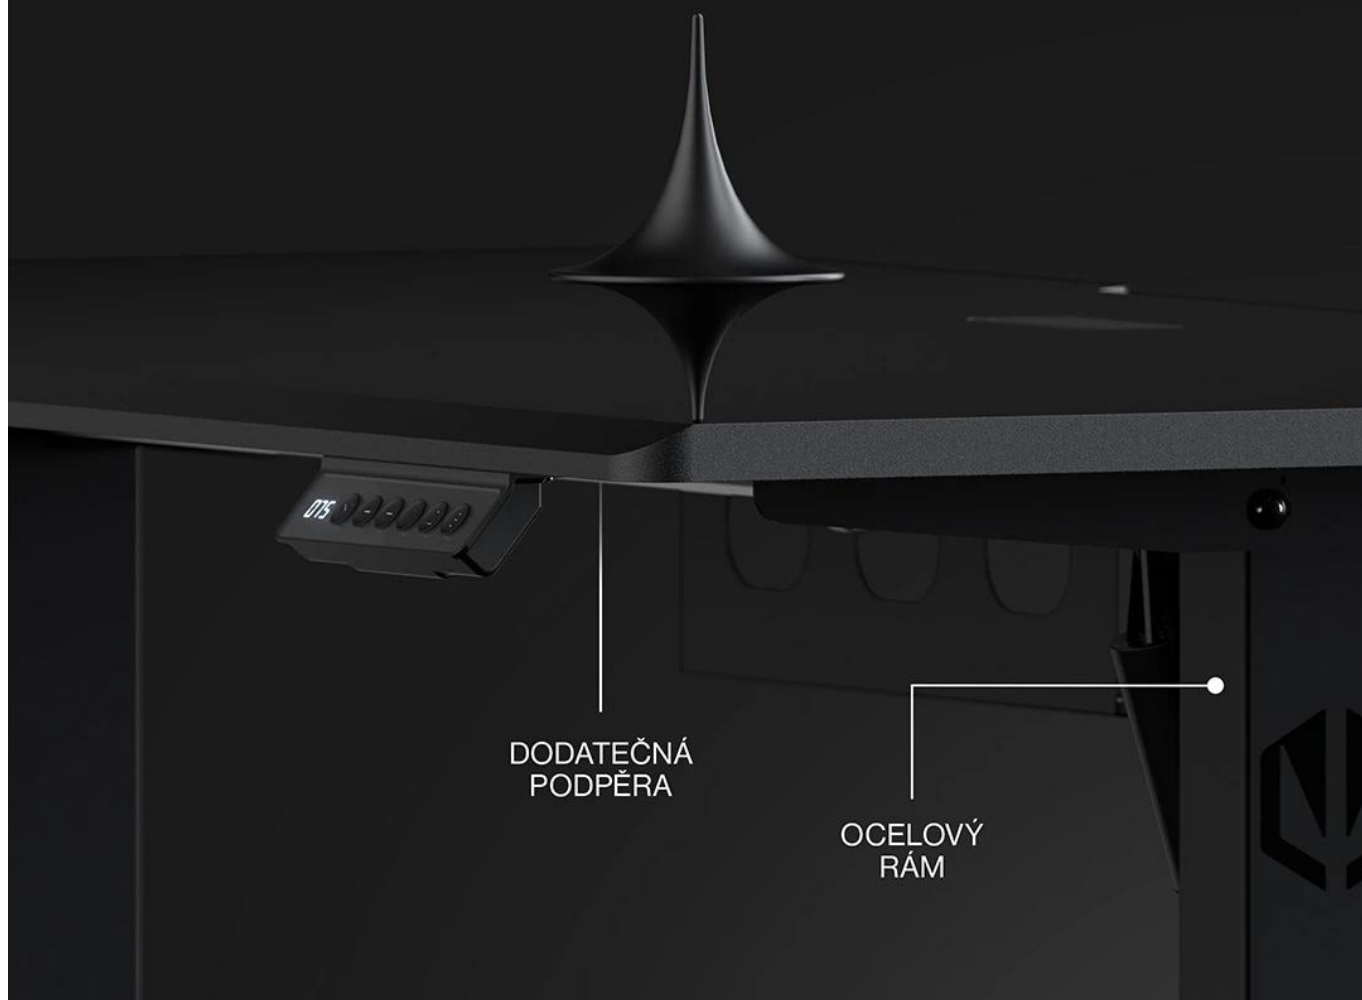

Herní stůl s elektrickým nastavením výšky navržený pro hráče a tvůrce obsahu.

Stůl Atlas S Electric kombinuje **ergonomické řešení** s moderním designem a umožňuje **plynulé nastavení výšky v rozmezí 72-118 cm**. Díky vestavěnému elektrickému pohonu můžete okamžitě přecházet ze sezení do stoje podle svých potřeb. Dotykový panel s pamětí si zapamatuje až **3 oblíbená nastavení**, takže stačí jedno kliknutí pro dosažení ideální výšky.

Přesné nastavení výšky

Max.
118 cm

Min.
72 cm

Ulož si až tři oblíbená nastavení

Pevný **ocelový rám s práškovým lakováním** zajišťuje maximální stabilitu i při plném zatížení, zatímco kvalitní **MDF deska s nosností 50 kg** poskytuje dostatek prostoru pro kompletní herní sestavu. **Integrovaný systém pro vedení kabelů** s pogumovanou průchodkou a diskrétní policí na napájecí lištu udržuje pracovní prostor čistý a uspořádaný.

Vysoká stabilita

Pevná pracovní deska

50 kg

- Elektrické nastavení výšky v rozmezí 72–118 cm s tichým a plynulým chodem.
- Dotykový panel s možností uložení tří oblíbených nastavení pro okamžité přepínání.
- Pevný rám z práškově lakované oceli s dodatečnou výztuhou po celé šířce desky.
- Odolná MDF deska s nosností až 50 kg a precizně tvarovanými hranami.
- Pogumovaná průchodka pro kabely integrovaná v rovině s deskou.
- Diskrétní police na napájecí lištu pod stolem pro elegantní vedení kabelů.
- Minimalistický černý design s rovnou přední hranou.
- Přesně vyfrézovaný výřez na zadní hraně pro uchycení držáku monitoru.

Uspořádané kabely, čistý pracovní prostor

PLOCHÁ
PRŮCHODKA

Diskrétní výřezy na příslušenství a kabely

POLICE NA
NAPÁJECÍ ZDROJ

Pokročilé řešení kabeláže

Stůl nabízí komplexní systém pro organizaci kabelů, včetně pogumované průchodky v rovině s deskou a diskrétní police na napájecí lištu. Výřez na zadní hraně umožňuje elegantní uchycení držáku monitoru bez poškození stěny.