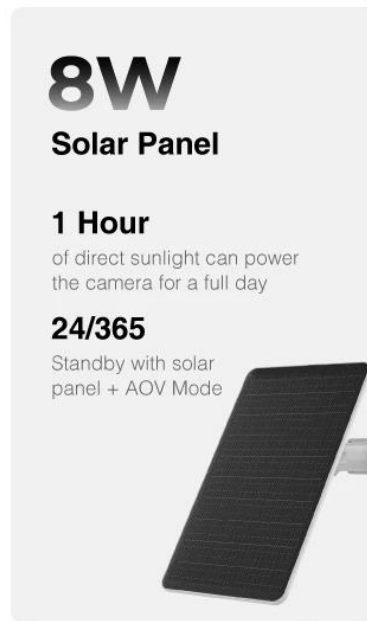

- Rozlišení **4 Mpx** (2560 × 1440 px) s kompresí H.265 pro efektivní ukládání dat
- Dual-band **Wi-Fi 6** na frekvencích 2,4 GHz a 5 GHz pro stabilní připojení
- Solární napájení s **8W panelem** a baterií 32,4 Wh pro autonomní provoz
- AI detekce osob a vozidel s PIR senzorem pro dosah až **12 m**
- Smart Dual Light s IR osvětlením (15 m) a teplým světlem (20 m) pro barevné noční vidění
- Obousměrné audio s vestavěným mikrofonem a reproduktorem pro komunikaci
- Krytí **IP66** pro odolnost proti prachu a vodě, provoz -20 °C až +60 °C
- Podpora microSD karet až **512 GB** pro lokální ukládání záznamů
- Rychlé párování přes **Bluetooth** a ovládání aplikací DMSS (Android/iOS)