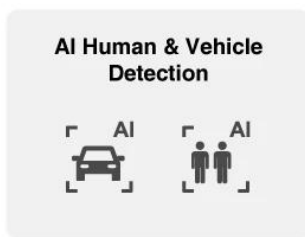

BF4C / BF4C-XL

Bullet Network Camera

4MP

Wire-free Power, Consistent Protection

- Long-lasting Power, Non-stop Protection
- AI Precise Detection with Instantaneous Switch
- AOV Mode (Always-on Video)
- Sound and Light Alarm
- IP66 Protection
- Wi-Fi 6

- Rozlišení **4 Mpx** (2560 × 1440 px) s kompresí H.265 pro efektivní ukládání dat
- Dual-band **Wi-Fi 6** na frekvencích 2,4 GHz a 5 GHz pro stabilní připojení
- Solární napájení s **8W panelem** a baterií 32,4 Wh pro autonomní provoz
- AI detekce osob a vozidel s PIR senzorem pro dosah až **12 m**
- Smart Dual Light s IR osvětlením (15 m) a teplým světlem (20 m) pro barevné noční vidění
- Obousměrné audio s vestavěným mikrofonem a reproduktorem pro komunikaci
- Krytí **IP66** pro odolnost proti prachu a vodě, provoz -20 °C až +60 °C
- Podpora microSD karet až **512 GB** pro lokální ukládání záznamů
- Rychlé párování přes **Bluetooth** a ovládání aplikací DMSS (Android/iOS)