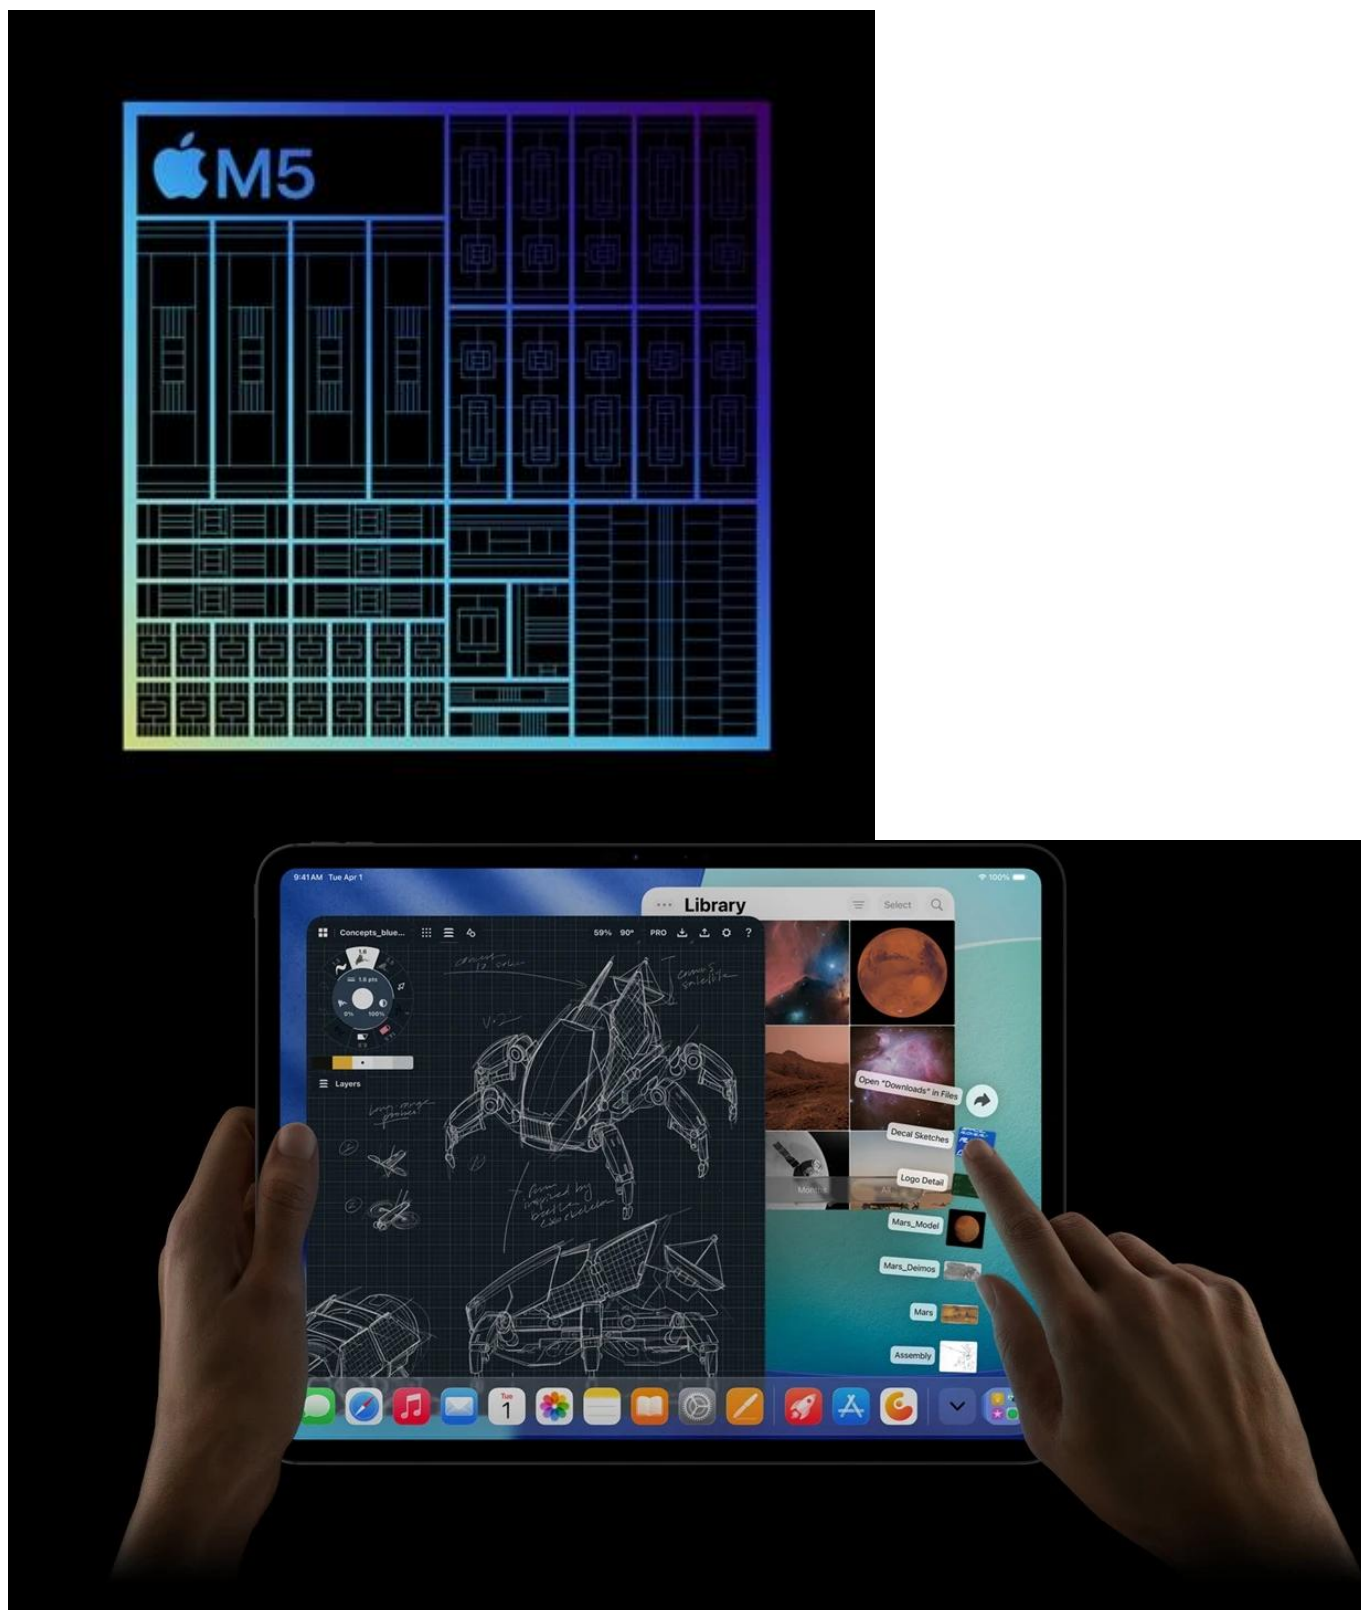

## Apple iPad Pro 13" (2025) Wi-Fi - skálopevný výkon v ultratenkém designu

**Apple iPad Pro 13" (2025) Wi-Fi** představuje dosud nejvýkonnější tablet této značky. Je určen pro ty nejnáročnější uživatele, kteří vyžadují profesionální a kreativní pracovní nástroj v extrémně lehkém a přenosném provedení. **Apple iPad Pro 13" (2025) Wi-Fi** je osazen čipem **Apple M5** s 10 jádry, který si smlsne na moderních aplikacích, multitaskingu i provozu **AI**.

**Ultra Retina XDR displej** s úhlopříčkou 13 palců a **tandemovou OLED technologií** se pyšní vysokým jasem a kontrastem. Produkuje přesné barvy a podporuje náročné tvůrčí procesy a činnosti jako **úprava fotografií, videí ve vysokém rozlišení, práci s 3D scénami, modely umělé inteligence, grafický design** apod. Kvality displeje ocení také všichni fanoušci multimédií a vizuálních zážitků. Apple iPad Pro 13" (2025) Wi-Fi je mimořádně **tenký** a **váží pouhých 579 g**. Přesto je do něj vměstnán obří výkon a 38,99Wh baterie s výdrží **až 10 hodin provozu**.

Celý pracovní den tak zvládnete na jedno nabití. Z hlediska **bezdrátové konektivity** podporuje tento tablet Apple

nejnovější standardy **Wi-Fi 7** a **Bluetooth 6.0**, díky čemuž se můžete těšit na rychlé a stabilní připojení. Samozřejmostí je také bohatá výbava, která zahrnuje **12Mpx fotoaparát** pro pořízení detailních snímků i natáčení videa ve 4K kvalitě. **Vlogeri, tvůrci obsahu** a další umělecké duše si tak přijdou na své.

**Apple iPad Pro 13" (2025) Wi-Fi** je ideální volbou pro **kreativce** a **profesionály** v oborech, kde hrají prim fotografie, videa nebo grafika. Uplatní se také v prostředí byznys **manažerů** a **podnikatelů**, kteří potřebují moderní nástroj **pro prezentace a poznámky**. V každém případě – Apple iPad Pro 13" (2025) Wi-Fi vám dá do ruky špičkové technologie.