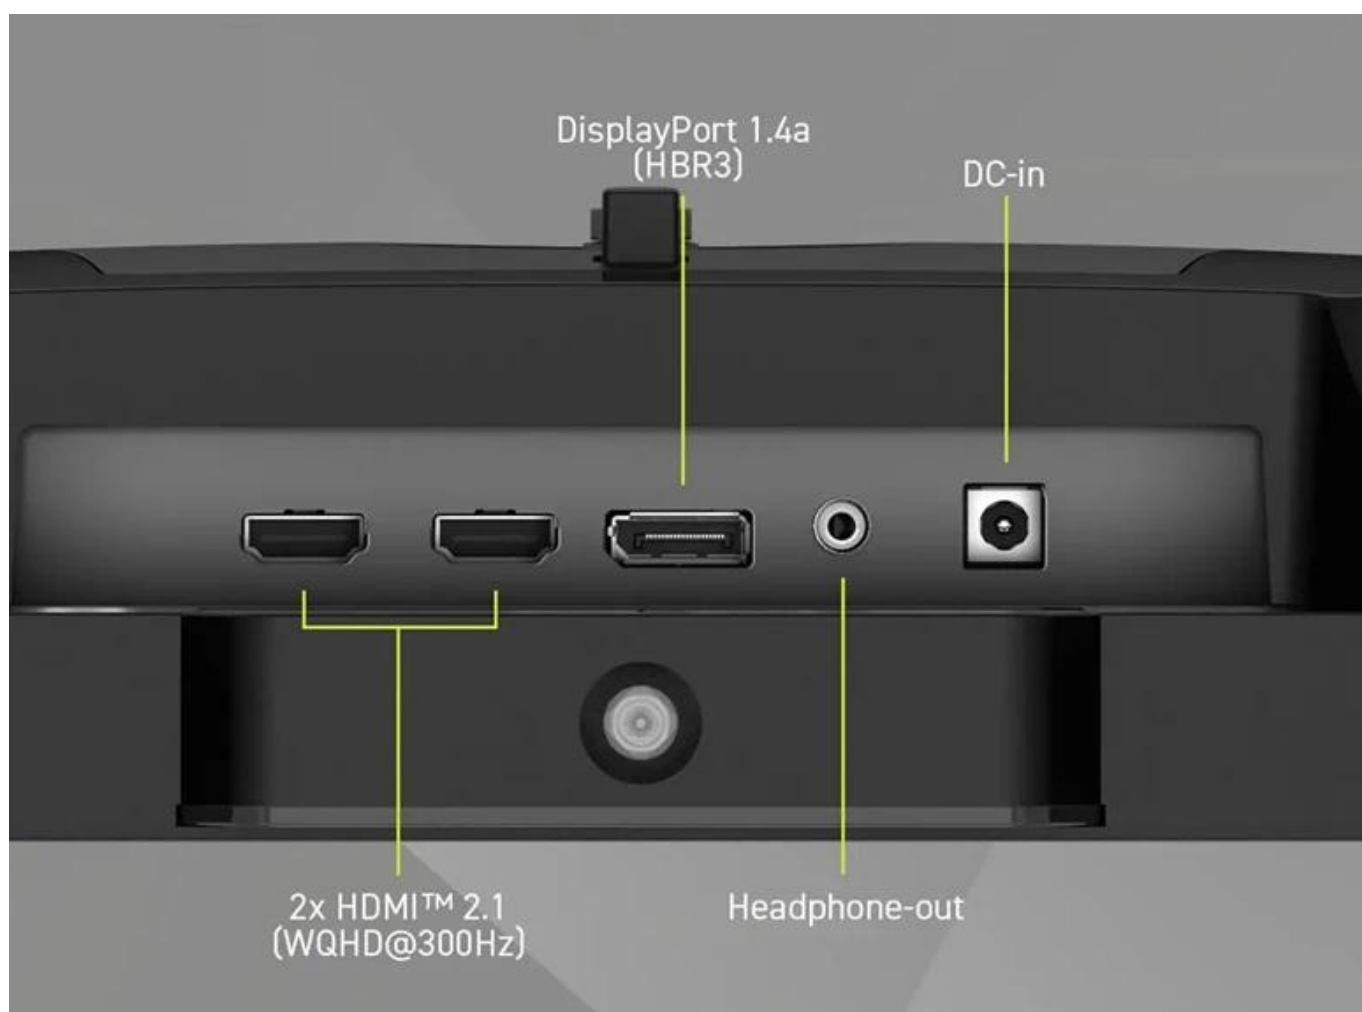

Stav: Nové zboží

Popis

Monitor MSI MAG 274QPF X30MV - jeho super schopností je rychlost

Herní monitor MSI MAG 274QPF X30MV je plně připraven na virtuální bitvy. Do e-sportu a kompetitivního hraní je vyzbrojen rychlostí, precizní odezvou a špičkovým zobrazením. Disponuje moderním **Rapid VA panelem s WQHD rozlišením**, díky čemuž na ploše 27 palců zachytí každý detail herních lokací, filmů a dalších multimédií.

Modelová řada MAG se vyznačuje svou robustní konstrukcí a důrazem na ergonomii. Je ideální pro dlouhé herní maratony, při kterých se postará o potřebné pohodlí skrze nastavitelný stojan. Dostupná konektivita podporuje připojení k moderním PC sestavám i herním konzolím. Zvláště konzolisty potěší plná podpora **pro PS5 a Xbox Series X/S**, a to včetně **VRR a HDMI CEC**.

- Mini-LED podsvícení s 1152 zónami lokálního stmívání pro dokonalý kontrast a HDR výkon
- 27" Rapid VA panel s Quantum Dot technologií, rozlišení 2560 × 1440 px a pokrytí 97 % DCI-P3
- Extrémní obnovovací frekvence 300 Hz a odezva 0,5 ms (GtG) pro maximální plynulost
- VESA DisplayHDR 1000 certifikace s jasem až 1000 cd/m² v HDR režimu
- Nativní kontrast 4500 : 1 a 10bitové zobrazení barev (8 bit + FRC, 1,07 mld. barev)
- Konektivita HDMI 2.1 (2×) a DisplayPort 1.4a s podporou plných 300 Hz při WQHD
- Plná podpora konzolí PS5 a Xbox Series X/S včetně VRR a HDMI CEC
- Ergonomický stojan s nastavením výšky (110 mm), náklonu, otočení a pivotu

Obsah balení

DisplayPort kabel 1.4a, napájecí kabel C5, napájecí adaptér 19 V / 5,79 A, manuál, 4× šroub pro VESA montáž.

ZÁKLADNÍ SPECIFIKACE

Úhlopříčka: 27" (68,6 cm)

Rozlišení: 2560 × 1440 px (WQHD)

Typ panelu: Rapid VA s Mini-LED (1152 zón)