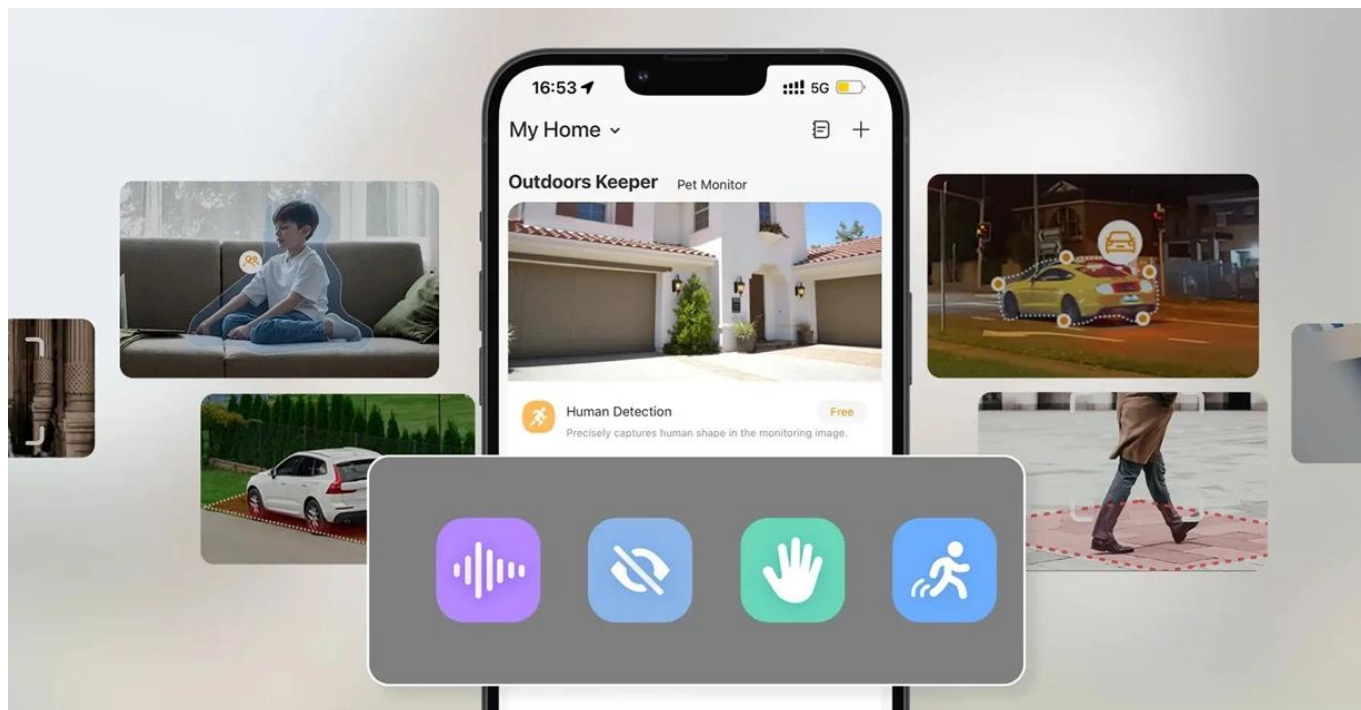

### Imou Titan Pro 6 Mpx - AI strážce venkovního prostoru

**IP kamera Imou Titan Pro 6 Mpx** ve svém robustním těle ukrývá chytré funkce a výkon pro špičkový obraz. Je vhodná pro ochranu domácností, vil, firem a dalších vnějších prostor. Kamera Imou Titan Pro 6 Mpx disponuje výkonným **6Mpx snímačem**, který produkuje obraz v živých barvách a bohatých detailech, a to i uprostřed noci.

Konstrukce umožňuje horizontální otočení 0-340° a vertikální náklon 0-90°, takže má pod dohledem i široké prostory. Ve spojení s funkcí **automatického sledování osob či vozidel** ji z hledáčku jen tak něco neunikne.

## Imou Titan Pro 6 Mpx

**Pokročilá venkovní PTZ kamera s 6megapixelovým rozlišením a AI funkcemi pro komplexní zabezpečení.**

Kamera **IMOU Titan Pro** nabízí špičkové **6Mpx rozlišení (3200 × 1800 px)** s možností **horizontálního otočení 0-340°** a **vertikálního náklonu 0-90°** pro pokrytí velkého prostoru. Díky technologii **Aurora Full-Color Night Vision** a světelným senzorům **1/1.8" CMOS** poskytuje barevné záznamy i ve tmě s dosahem až **30 metrů**.

Kamera je vybavena platformou **Algo Play** s průběžně aktualizovanými algoritmy pro detekci pohybu, osob, vozidel, narušení zóny a překročení čáry. Podporuje **dual-band Wi-Fi 6 (2,4 GHz i 5 GHz)** podle standardů IEEE 802.11b/g/n/ax a IEEE 802.11a/n/ac/ax, případně připojení přes **PoE**. Aktivní odstrašení zahrnuje **červeno-modrá výstražná světla**, **reflektory aktivované pohybem** a **sirénový alarm o intenzitě 125 dB**.