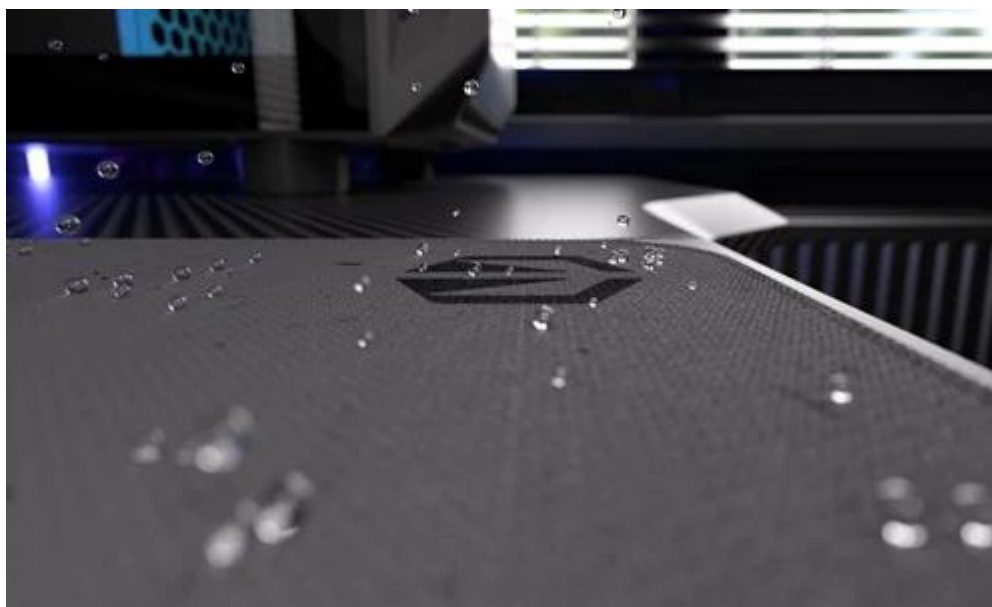

ENDORFY STONEFLOW GREY L

Cena celkem:	560 Kč (bez DPH: 463 Kč)
Běžná cena:	616 Kč
Ušetříte:	56 Kč
Kód zboží:	MYSEND5040
Part No.:	EY6B019
Záruka:	24 měs.
Stav:	Nové zboží

Popis

Endorfy Stoneflow Grey L - stylová estetika i praktické ovládání myši

Elegantní podložka pod myš Endorfy Stoneflow Grey L, která je navržena pro každý pracovní i herní stůl. Velikost L dosahuje **rozměrů 450 x 400 mm**, takže pokryje dostatek prostoru pro pohodlný a široký pohyb myši. **Protiskluzová spodní vrstva** zajistí, že podložka pevně drží na místě, ať už zuřivě bojujete s firemními tabulkami, nebo virtuálními bossy.

Vnější povrch je navržen s ohledem na **optické i laserové senzory myši** a podporuje přesný a plynulý pohyb kurzoru. Současně je tato **tkanina odolná proti vlhkosti** a podporuje dlouhou životnost i snadnou údržbu. **Podložka pod myš Endorfy Stoneflow Grey L** má precizně prošité okraje, což **zabraňuje třepení** a dodává prémiový vzhled i po dlouhé době používání.