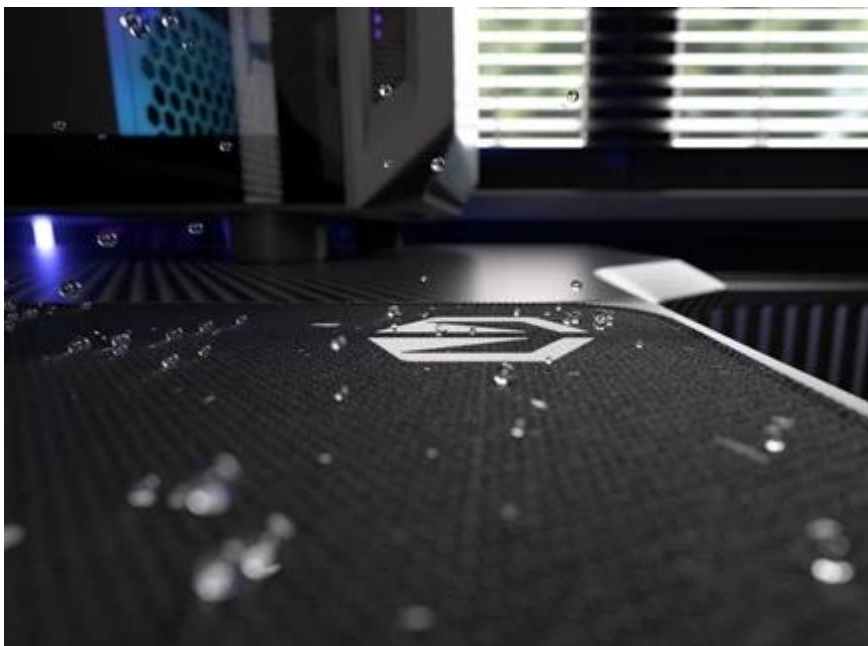

Elegantní podložka pod myš Endorfy Stoneflow Black L, která je navržena pro každý pracovní i herní stůl. Velikost L dosahuje **rozměrů 450 x 400 mm**, takže pokryje dostatek prostoru pro pohodlný a široký pohyb myši. **Protiskluzová spodní vrstva** zajistí, že podložka pevně drží na místě, ať už zuřivě bojujete s firemními tabulkami, nebo virtuálními bossy.

Vnější povrch je navržen s ohledem na **optické i laserové senzory myši** a podporuje přesný a plynulý pohyb kurzoru. Současně je tato **tkanina odolná proti vlhkosti** a podporuje dlouhou životnost i snadnou údržbu. **Podložka pod myš Endorfy Stoneflow Black L** má precizně prošité okraje, což **zabraňuje třepení** a dodává prémiový vzhled i po dlouhé době používání.

Endorfy Stoneflow Black L

Stylová podložka pod myš s minimalistickým kameninovým vzorem pro přesné a plynulé pohyby.

Podložka **Endorfy Stoneflow Black L** spojuje funkčnost s moderním designem inspirovaným kameninou. Povrch z **odolné tkaniny** zajišťuje perfektní spolupráci s **optickými i laserovými senzory** myší, zatímco minimalistický vzor dodává pracovnímu prostoru jedinečný styl. Velikost **450 × 400 mm** poskytuje dostatek prostoru i pro rozsáhlé pohyby, aniž by zabírala místo dalším periferiím.

Barevné obšití ladí s potištěným vzorem a zároveň prodlužuje životnost podložky – bez třepení nebo odlupování okrajů, což bývá častým problémem u podložek bez šitého lemování. **Protiskluzová gumová spodní vrstva** zajišťuje stabilitu na stole i během rychlých pohybů. Povrch je **odolný proti vlhkosti**, snadno se čistí a zvládne běžné nároky každodenního používání.