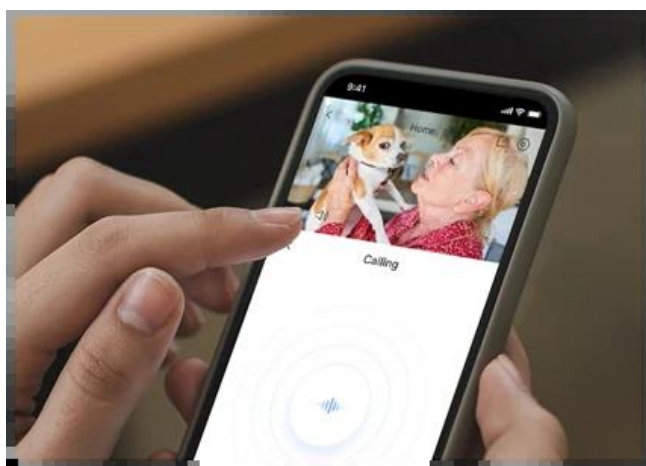

Vnitřní IP kamera H6c G1 2K kombinuje moderní technologie a **ostrý 2K obraz**, aby posunula domácí zabezpečení na novou úroveň. Pokročilé **chytré funkce** a bohaté možnosti otáčení zajistí, že interiér budete mít pod dohledem kdykoli a odkudkoli. **IP kamera H6c G1 2K** disponuje progresivním **1/2,7" CMOS snímačem** s rozlišením 2K. Díky tomu zachytí jasně a věrně každý důležitý detail – od obličejů až po pohyb v místnosti.

Vysoké rozlišení výrazně zvyšuje celkovou kvalitu záznamu a oproti tradičním Full HD kamerám se můžete spolehnout na mnohem vyšší čistotu obrazu při zpětném dohledávání událostí. Kamera podporuje natáčení a náklon v horizontálním i vertikálním směru, a tak s přehledem pokryje celou místnost. Režim **Smart Color Night Vision** vám umožní vidět i v noci v přirozených barvách.

S **dosahem až 10 metrů** a **světelností F2.0** jsou záběry jasné a dobře viditelné i za tmy. **Chytrá detekce osob pomocí AI** umožňuje rozpoznání lidské postavy a automatické sledování pohybu v reálném čase. Díky tomu jsou upozornění na váš telefon přesnější a vy okamžitě víte, co se doma děje. Zabudovaný **mikrofon** a **reproduktor** slouží k efektivní **obousměrné komunikaci**.

Můžete tak mluvit s rodinou nebo zklidnit domácí mazlíčky rychle a jednoduše přes mobilní aplikaci. Kamera je vybavena praktickou **fyzickou krytkou objektivu**, díky čemuž máte své soukromí pod úplnou kontrolou. Podpora **Wi-Fi i kabelového připojení** zajišťuje flexibilní a stabilní konektivitu pro každou domácnost.