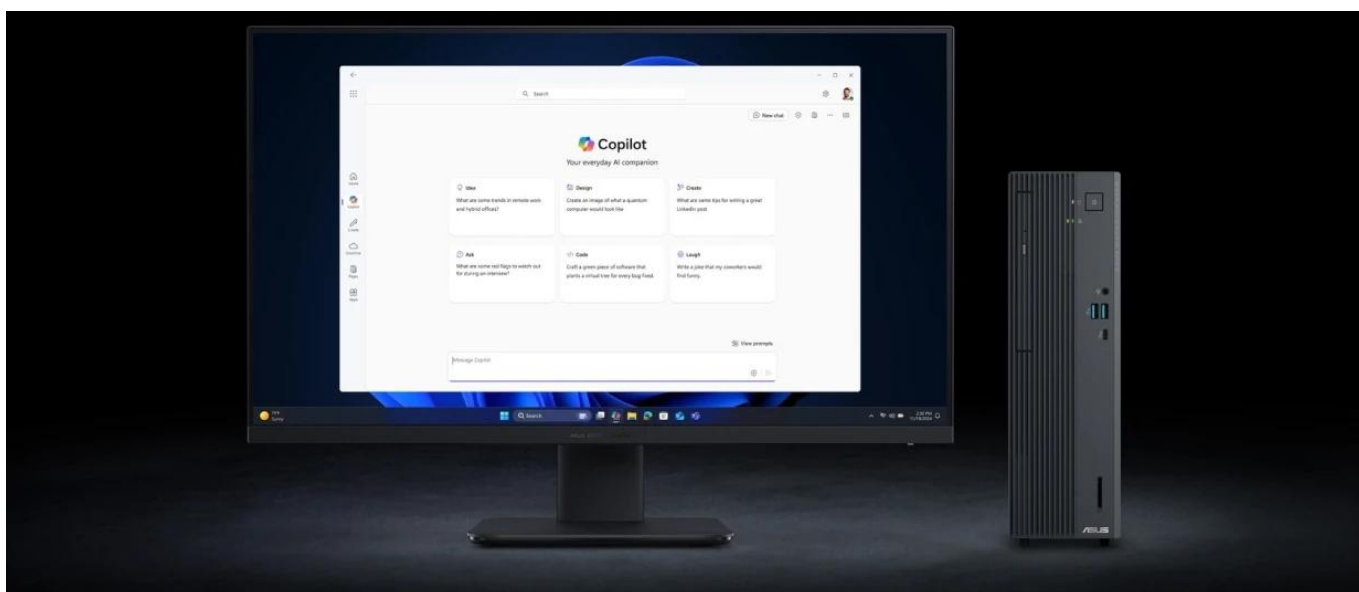

### ASUS ExpertCenter P5 - podnikový pracant v kompaktním designu

**Stolní počítač ASUS ExpertCenter P5** zvládne všechny firemní procesy a úkoly. Kombinuje výkon s elegantním a kompaktním provedením, díky čemuž dokonale zapadne do uspořádaného pracovního prostoru. Základem výkonu je **procesor Intel Core i5 třinácté generace**, který ve spojení se **16GB RAM DDR5** zvládne pokročilé výpočetní procesy, pracovní úlohy i multitasking.

**Integrovaná grafická karta Intel UHD Graphics** je navržena pro standardní grafické činnosti – od editace po přehrávání multimédií. **Počítač ASUS ExpertCenter P5** ve formátu skříně Mini Tower ukrývá účinný systém chlazení pro odvod tepla a stabilní chod celého PC.

Inovativní konstrukce podporuje efektivní chlazení a umožňuje hladký provoz i při vysoké zátěži. **ASUS ExpertCenter P5** potěší také svou výbavou, která obsahuje USB porty pro snadné připojení nejdůležitějších periférií, a dokonce také **optickou mechaniku**.

Počítač vyniká bohatou konektivitou včetně **Wi-Fi 6, Bluetooth 5.4** a množstvím portů pro připojení periférií. Součástí je také **DVD mechanika 8x** a možnost rozšíření o další úložiště díky volnému 3,5" pozici a SATA portům.