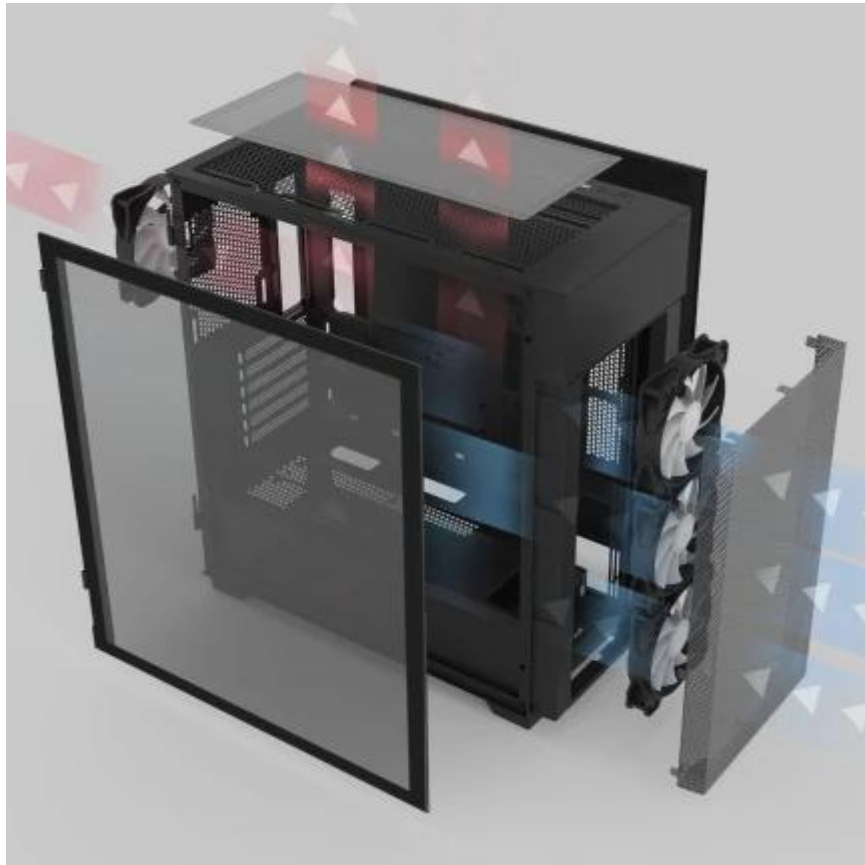

### ZALMAN S5 Neo - PC skříň, která hraje výkonem i barvami

**Herní PC skříň ZALMAN S5 Neo**, která drží krok s herní dobou. Moderní hardware udrží v perfektní kondici, a navíc skvěle vypadá. Vnitřní uspořádání podporuje efektivní proudění tepla a chlazení komponent. Obsahuje **čtveřici předinstalovaných 120mm ventilátorů** s RGB podsvícením, které zajistí rychlý odvod tepla a zajistí stabilitu při dlouhých herních seancích. **PC skříň ZALMAN S5 Neo** potěší fanoušky světelných show.

**Přední mesh panel dolní sestavu RGB efekty** a vykouzlí světelnou scénu při každé hře a energie z každé gamingové sestavy doslova sálá. Po stránce designu nabízí **prémiové Edgeless temperované sklo**, které umožní dokonalý výhled na vnitřní uspořádání komponent z boční strany. Samozřejmostí je snadná správa kabelů, aby prostor zůstal čistý a získal špičkový vzhled. Nechybí ani podpora rozšíření o další sadu ventilátorů, radiátorů nebo grafických karet, takže skříň **ZALMAN S5 Neo** zvládne maximální zátěž.

Konstrukce využívá **kovový mesh panel** na přední straně pro maximální průtok vzduchu, zatímco **boční panel z 3mm tvrzeného skla** bez rámečků poskytuje panoramatický výhled na vnitřní komponenty. Skříň podporuje základní desky formátu **ATX, mATX i Mini-ITX** a nabízí prostor pro grafické karty dlouhé až **390 mm** a CPU chladiče do výšky **165 mm**.

## Prémiové zpracování a design

Konstrukce kombinuje ocel, plast a tvrzené sklo v celkové hmotnosti **7,5 kg**. Rozměry **490 x 456 x 215 mm** poskytují kompaktní plochu s maximální vnitřní kapacitou pro high-end komponenty.