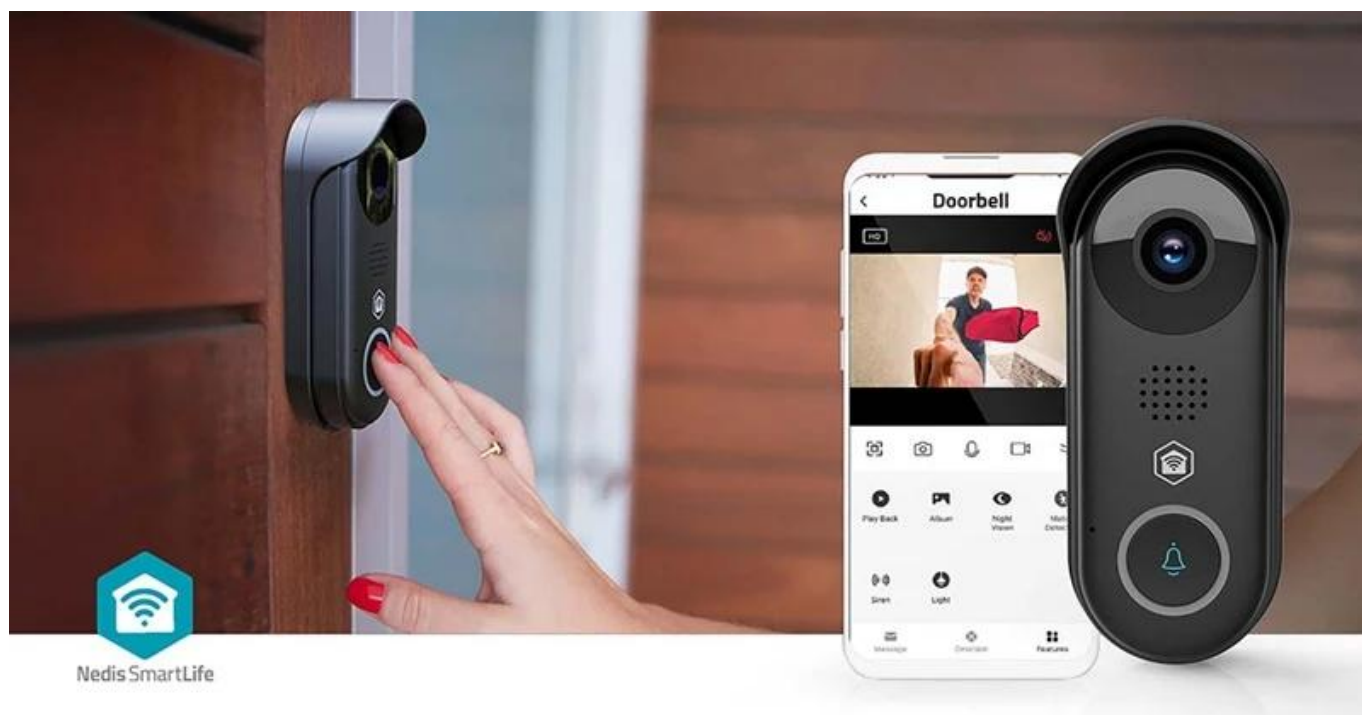

### Videotelefon Nedis WIFICDP11BK - klid za i přede dveřmi

**Chytrý dveřní videotelefon Nedis WIFICDP11BK** vám dá rychle a jednoduše vědět, kdo čeká za dveřmi. Ať už je to návštěva, pošťák, nebo kurýr s balíčkem, stačí jen mrknout do telefonu. Videotelefon **Nedis WIFICDP11BK** disponuje **2Mpx Full HD kamerou**, která produkuje ostrý obraz a podporuje čisté záznamy. Navíc disponuje funkcí **nočního vidění**, takže potřebné detaily uvidíte ve dne i v noci.

**Integrovaný pohybový senzor** vás upozorní, že se někdo blíží, takže vaší pozornosti neunikne opravdu nikdo. Nechyby ani funkce pro **obousměrnou komunikaci** s návštěvníkem - z obývacího pokoje, nebo klidně z dovolené přes **mobilní aplikaci Nedis SmartLife**.

**Chytrý dveřní videotelefon Nedis WIFICDP11BK** se tak uplatní nejen jako zvonek, ale také jako prvek bezpečné domácnosti. Díky integraci s **Google Assistant** a **Amazon Alexa** se snadno stane součástí vaší chytré domácnosti. Pro instalaci lze využít stávající kabeláž zvonku.

## Nedis WIFICDP11BK

**Inteligentní Wi-Fi videotelefon s pokročilou detekcí pohybu a Full HD kvalitou obrazu pro maximální bezpečnost vašeho domova.**

Moderní chytrý zvonek vybavený **2Mpx kamerou** s rozlišením **Full HD 1080p** a širokoúhlým objektivem **125°** poskytuje detailní přehled o dění před vašimi dveřmi. Vestavěný **snímač pohybu** s nastavitelnou oblastí detekce odesílá okamžitá push oznámení přímo do vašeho smartphonu, takže budete vždy informováni o návštěvách.