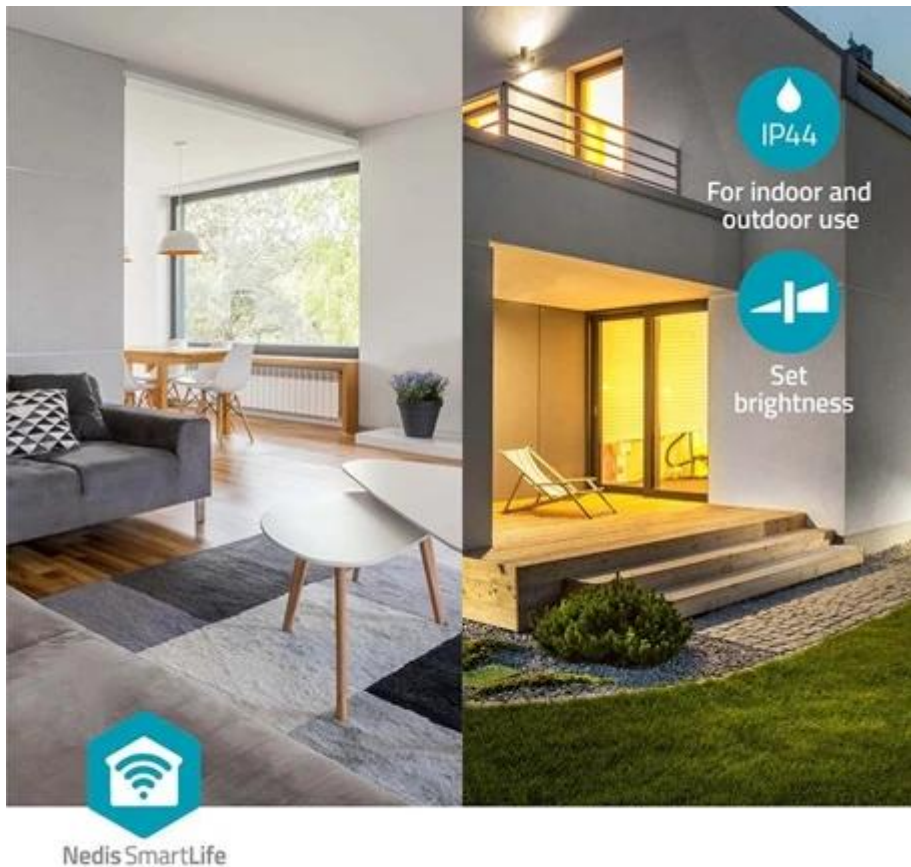

Záruka:

24 měs.

Stav:

Nové zboží

Popis

Nedis WIFILAC35WT - stylové osvětlení, které máte pod kontrolou

Smart světlo Nedis WIFILAC35WT, které vylepší vaši chytrou domácnost. Díky **Wi-Fi připojení** a **aplikaci Nedis SmartLife** máte nad osvětlením plnou kontrolu a jednoduše nastavíte barvy či teplotu světla - přes dotykový displej smartphonu nebo pomocí hlasu. **Nastavitelná teplota v rozmezí od teplé 2700 K po studenou 6500 K** se přizpůsobí každé denní či noční době i vašim požadavkům, pokud se potřebujete soustředit na práci, nebo poklidně odpočívat. **RGB technologie** zase disponuje barevným spektrem, které je vhodné pro každou příležitost a vytvoří jedinečnou atmosféru. Samozřejmostí je také funkce stmívání.

Chytré světlo Nedis WIFILAC35WT lze ovládat pomocí aplikace pro **Android i iOS** nebo hlasových asistentů Amazon Alexa a Google Home. **Konstrukce se stupněm krytí IP44** zajišťuje odolnost proti prachu i vlhkosti, takže světlo je vhodné jak **do vnitřních, tak venkovních prostor**, jako je například obývací pokoj, ložnice, terasa nebo garáž. umožňuje použití v koupelně, na terase nebo v garáži.

Nedis WIFILAC35WT

Moderní chytré stropní světlo s Wi-Fi připojením a plnou kontrolou barev i teploty světla.

Tento **26cm stropní LED panel** nabízí kompletní řešení pro inteligentní osvětlení s možností ovládní přes smartphone, hlasové asistenty nebo dálkový ovladač (není součástí balení). Díky **RGB technologii a nastavitelné teplotě světla 2700-6500 K** si můžete vytvořit ideální atmosféru pro jakoukoliv příležitost.