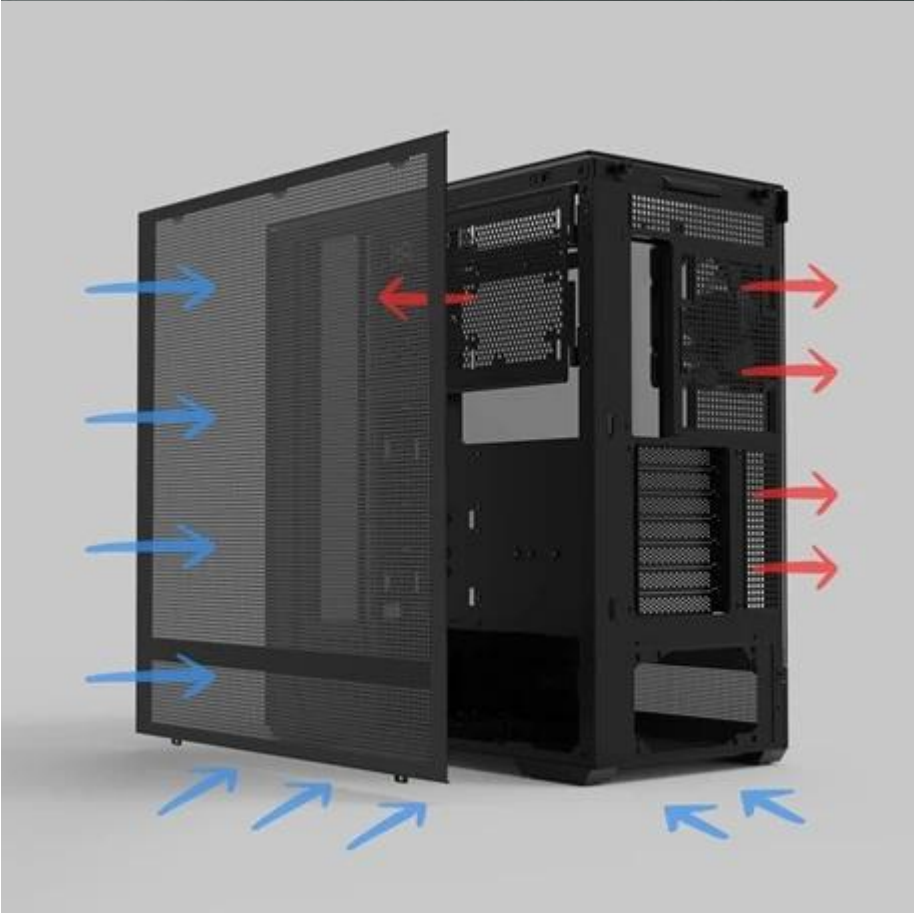

ZALMAN P40 PRISM PLUS ČERNÁ

Cena celkem:	2 702 Kč
	(bez DPH: 2 233 Kč)
Běžná cena:	2 972 Kč
Ušetříte:	270 Kč
Kód zboží:	CASZAL0075
Part No.:	P40 Prism Plus Black
Záruka:	24 měs.
Stav:	Nové zboží

Popis

ZALMAN P40 Prism Plus - designová skříň pro výkonné PC

Počítačová skříň **ZALMAN P40 Prism Plus** není jen další bedna, kterou schováte pod stůl, ale stylově vypadající kousek, který vám umožní postavit dokonale vypadající a výkonný PC systém. **Skříň ve formátu Middle Tower** e vyznačuje **trojicí temperovaných skleněných panelů**, které poskytují panoramatický výhled na všechny komponenty. Když se k této výkladní skříni přidá **ARGB podsvícení ze čtyř 120mm ARGB ventilátorů**, vzniká domácí světelná show, která vám bude sekundovat při každém hraní her, sledování filmů nebo jiné multimediální zábavě.

Skleněné panely lze pohodlně demontovat i bez šroubováku, takže ke komponentům máte rychlý a jednoduchý přístup. Vnitřní prostor **PC skříně ZALMAN P40 Prism Plus** podporuje grafické karty až 420 mm dlouhé nebo vodní chlazení s radiátorem až 360 mm na bočních pozicích a 120 mm vzadu. Nechybí ani moderní **konektivita v podobě USB-C portu, dvojice USB 3.0 konektorů** nebo kombinovaného audio jack pro mikrofon/sluchátka. Samozřejmostí je také důraz na **efektivní proudění vzduchu**. Díky konstrukci s předinstalovanými ventilátory a otevřenému provedení zajišťuje **skříň ZALMAN P40 Prism Plus** optimální airflow při vysoké provozní zátěži.

ZALMAN P40 Prism Plus černá

Prémiová ATX Middle Tower skříň s trojitým temperovaným sklem a spektakulárním panoramatickým výhledem.

ZALMAN P40 Prism Plus představuje nový přístup k designu PC skříní díky **třem temperovaným skleněným panelům** na přední straně, bočnici i vrchní části. Unikátní konstrukce eliminuje tradiční rám šasi a vytváří **otevřený styl s neomezeným výhledem** na všechny komponenty sestavy.