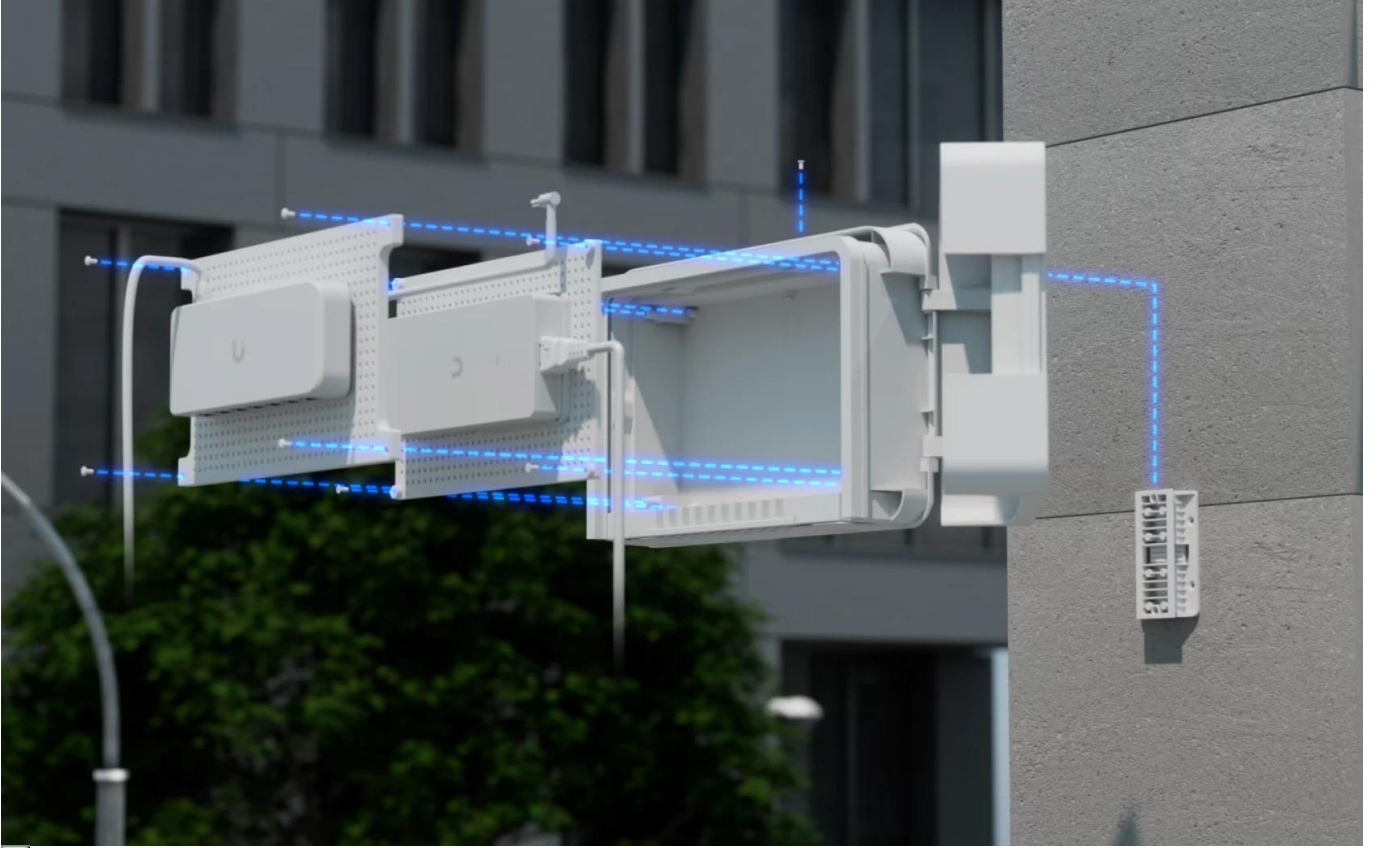

Ubiquiti UniFi Flex Utility Pro

Univerzální venkovní instalační krabice pro ochranu síťových zařízení v jakémkoliv prostředí.

Tato všestranná a odolná instalační krabice je navržena pro **montáž na stěnu i sloup** a poskytuje spolehlivou ochranu pro síťová zařízení před nepříznivými povětrnostními podmínkami. Nabízí **dostatečný vnitřní prostor** pro umístění napájecího adaptéru nebo PoE injektoru spolu se switchem.

Konstrukce z kvalitního **polykarbonátu** zajišťuje dlouhodobou odolnost a krytí **IPX6** chrání před vniknutím vody i při silném dešti nebo proudu vody. Kompaktní rozměry umožňují snadnou instalaci i v omezeném prostoru.

- Odolnost proti vniknutí vody podle standardu IPX6 pro venkovní použití
- Konstrukce z pevného polykarbonátu odolává UV záření a mechanickému poškození
- Univerzální montáž na stěnu nebo sloup pro flexibilní instalaci
- Prostorný vnitřek pro umístění napájecího adaptéru nebo PoE injektoru
- Kompatibilita se sedmi modely USW switchů včetně PoE variant
- Kompaktní rozměry 350 × 220 × 89 mm šetří prostor při instalaci
- Nízká hmotnost 1,6 kg usnadňuje manipulaci a montáž

ZÁKLADNÍ SPECIFIKACE

Rozměry: 350 × 220 × 89 mm

Hmotnost: 1,6 kg

Materiál krytu: polykarbonát

Stupeň krytí: IPX6

Typ montáže: na stěnu, na sloup

Kompatibilní modely: Ubiquiti USW-Flex-2.5G-5, USW-Ultra, USW-Flex-2.5G-8, USW-Ultra-60W, USW-Flex-2.5G-8-PoE, USW-Ultra-210W, USW-Flex