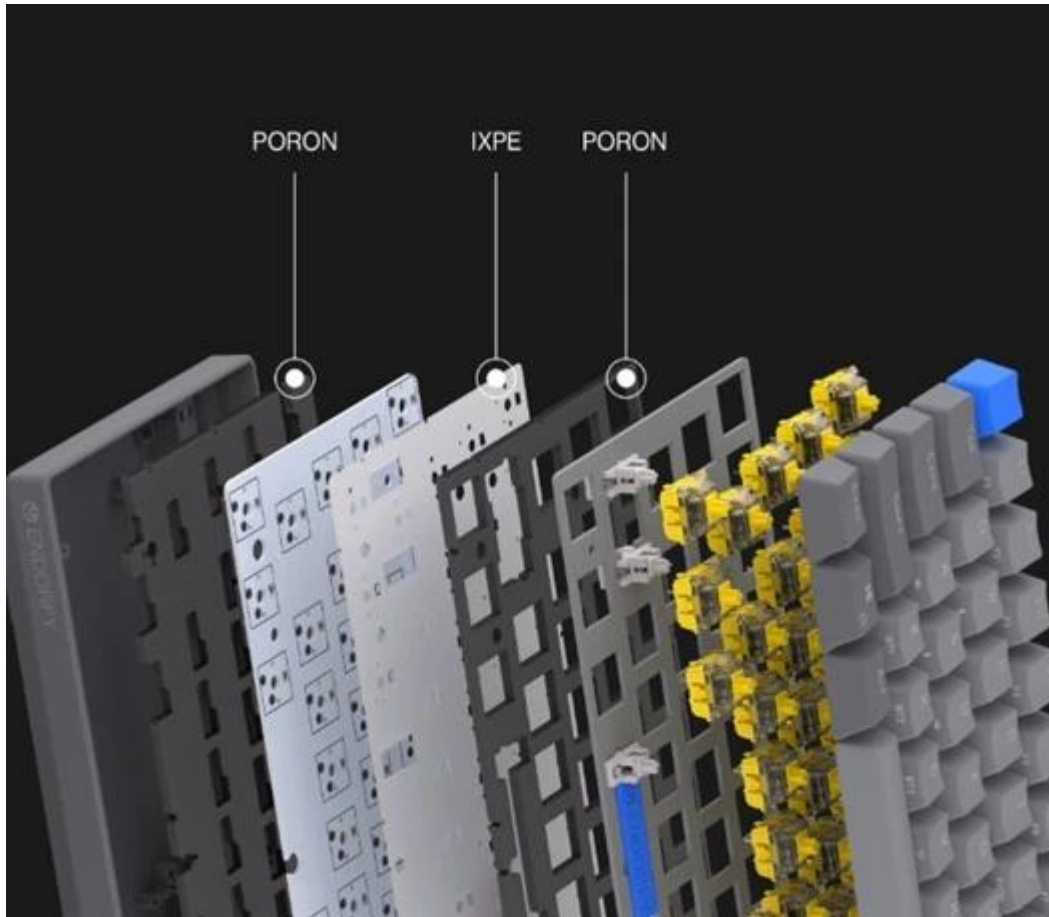

ENDORFY THOCK V2 COMPACT WIRELESS US

Cena celkem:	1 821 Kč (bez DPH: 1 505 Kč)
Běžná cena:	2 004 Kč
Ušetříte:	182 Kč
Kód zboží:	KLAEND1470
Part No.:	EY5A132
Záruka:	24 měs.
Stav:	Nové zboží

Popis

Endorfy Thock V2 Compact Wireless US - malá klávesnice pro masivní útok

Model Endorfy Thock V2 Compact Wireless US vám dokáže, že pro velká vítězství není potřeba obří gamingová klávesnice. **Herní mechanická klávesnice** dosahuje pouze **60% layoutu**, a přesto vám dá všechno, co potřebujete. Zkrátka **minimalistický design s maximálním výkonem. 60klávesové US ANSI rozložení** je ideální pro hráče, kteří chtějí mít více místa pro myš a další důležitou výbavu.

Díky malým rozměrům je **lehká, snadno přenosná** a ideální pro LAN párty. **Konstrukce s horní hliníkovou deskou** funguje jako opevnění proti mechanickému poškození. Ať je vaše vůle vyhrát jakkoli silná, **Endorfy Thock V2 Compact Wireless** to ustojí s přehledem. Lineární mechanické **spínače Endorfy Yellow by Gateron** podporují plynulost a přesnost s každým jedním stiskem. Kromě drátového připojení podporuje tento model také bezdrátovou konektivitu pomocí **Bluetooth** nebo přes **2,4GHz přijímač**.

Pokročilá akustika a konstrukce

Klávesnice využívá tři vrstvy tlumící pěny pro minimalizaci ozvěny a eliminaci dutého zvuku. Dokonce i mezerník je odhlučněn silikonovými podložkami pro čistý a uspokojivý zvuk každého úhozu.